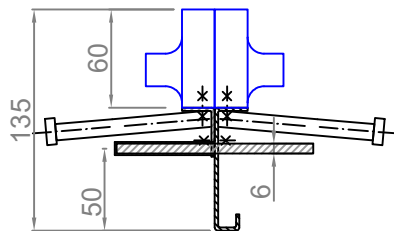

CONECTO SINUS  
06NSTW60-5D-T6 h=135  
Section

CONECTO SINUS  
06NSTW60-5D-T6 h=135  
View

Conecto Sinus 06NSTW60-5D-T6 h=135, L=3000 polyamide / black steel		
ROZMIAR / SIZE	SKALA / SCALE	Wszystkie wymiary podano w [ mm ] All dimensions in [ mm ]
A3	1:1	

Conecto Profiles Sp. z o.o. ul. Przemysłowa 39 61-541 Poznań www.conecto-profiles.com							
PROJEKT	PROJECT	ZŁOŻENIE	SUB ASSEMBLY	RYSUNEK	DRAWING	ARKUSZ	VER
--		--		01		1 Z OF 1	REV