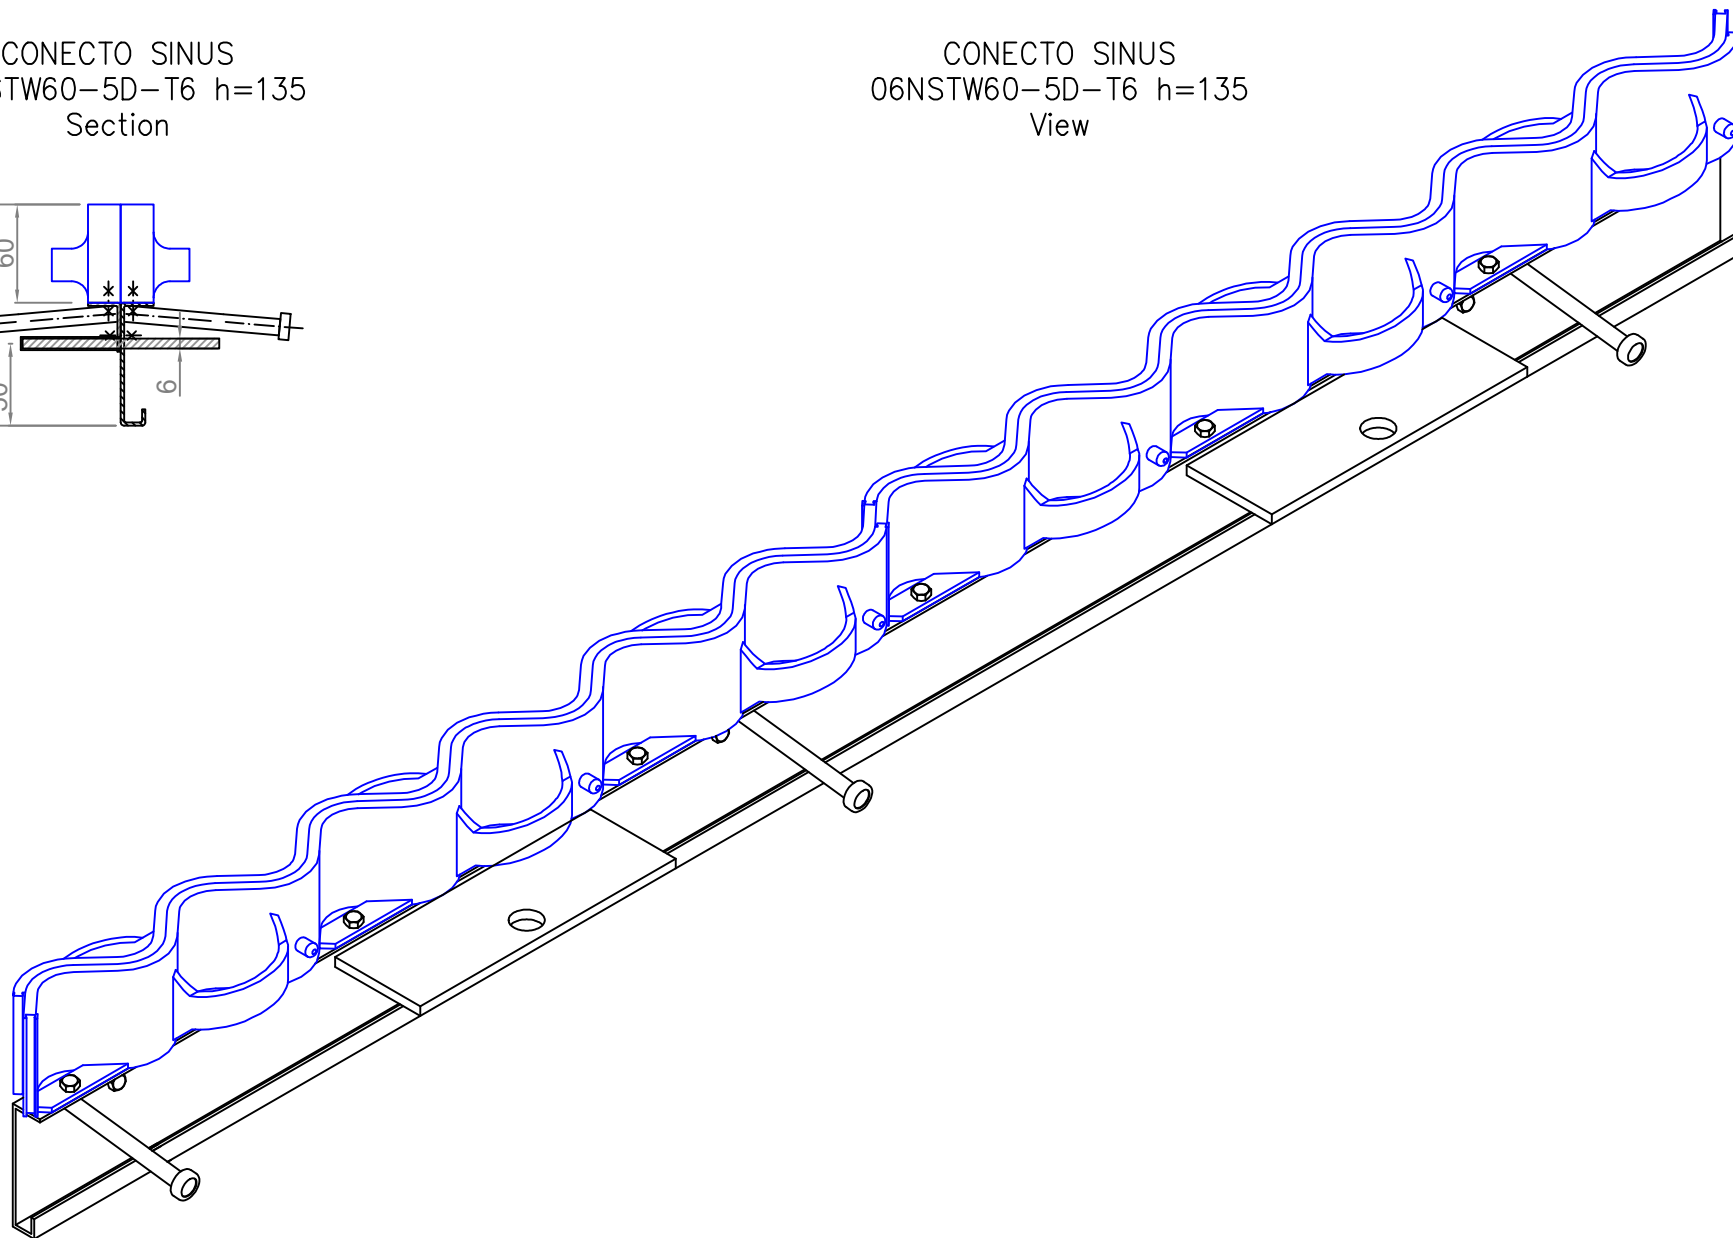

CONECTO SINUS  
06NSTW60-5D-T6 h=135  
Section

CONECTO SINUS  
06NSTW60-5D-T6 h=135  
View

Conecto Sinus 06NSTW60-5D-T6 h=135, L=3000 polyamide / black steel		
ROZMIAR / SIZE	SKALA / SCALE	Wszystkie wymiary podano w [ mm ] All dimensions in [ mm ]
A3	1:1	

Conecto Profiles Sp. z o.o. ul. Przemysłowa 39 61-541 Poznań www.conecto-profiles.com							
PROJEKT	PROJECT	ZŁOŻENIE	SUB ASSEMBLY	RYSUNEK	DRAWING	ARKUSZ	VER
--		--		01		1 Z OF 1	REV