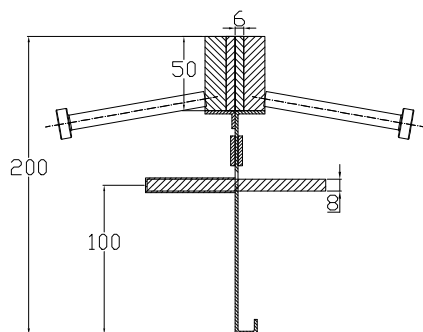

CONECTO SINUS  
06NS50-4D-T8 h=200  
SECTION

CONECTO SINUS  
06NS50-4D-T8 h=200  
VIEW

Armoured joint Conecto Sinus  
06NS50-4D-T8 h=200  
L=2400, black steel

Conecto Profiles Sp. z o.o.  
ul. Przemysłowa 39  
61-541 Poznań  
[www.conecto-profiles.com](http://www.conecto-profiles.com)

| ROZMIAR / SIZE | SKALA / SCALE | Wszystkie wymiary podano w [ mm ]<br>All dimensions in [ mm ] |  | PROJEKT | PROJCT | ZŁOŻENIE | SUB ASSEMBLY | RYSUNEK | DRAWING | ARKUSZ SHEET | WER REV   |
|----------------|---------------|---|--|---------|--------|----------|--------------|---------|---------|--------------|-----------|
| A3             | 1:1           |   |  | --      |        | --       |              | 01      |         | 1            | Z<br>OF 1 |