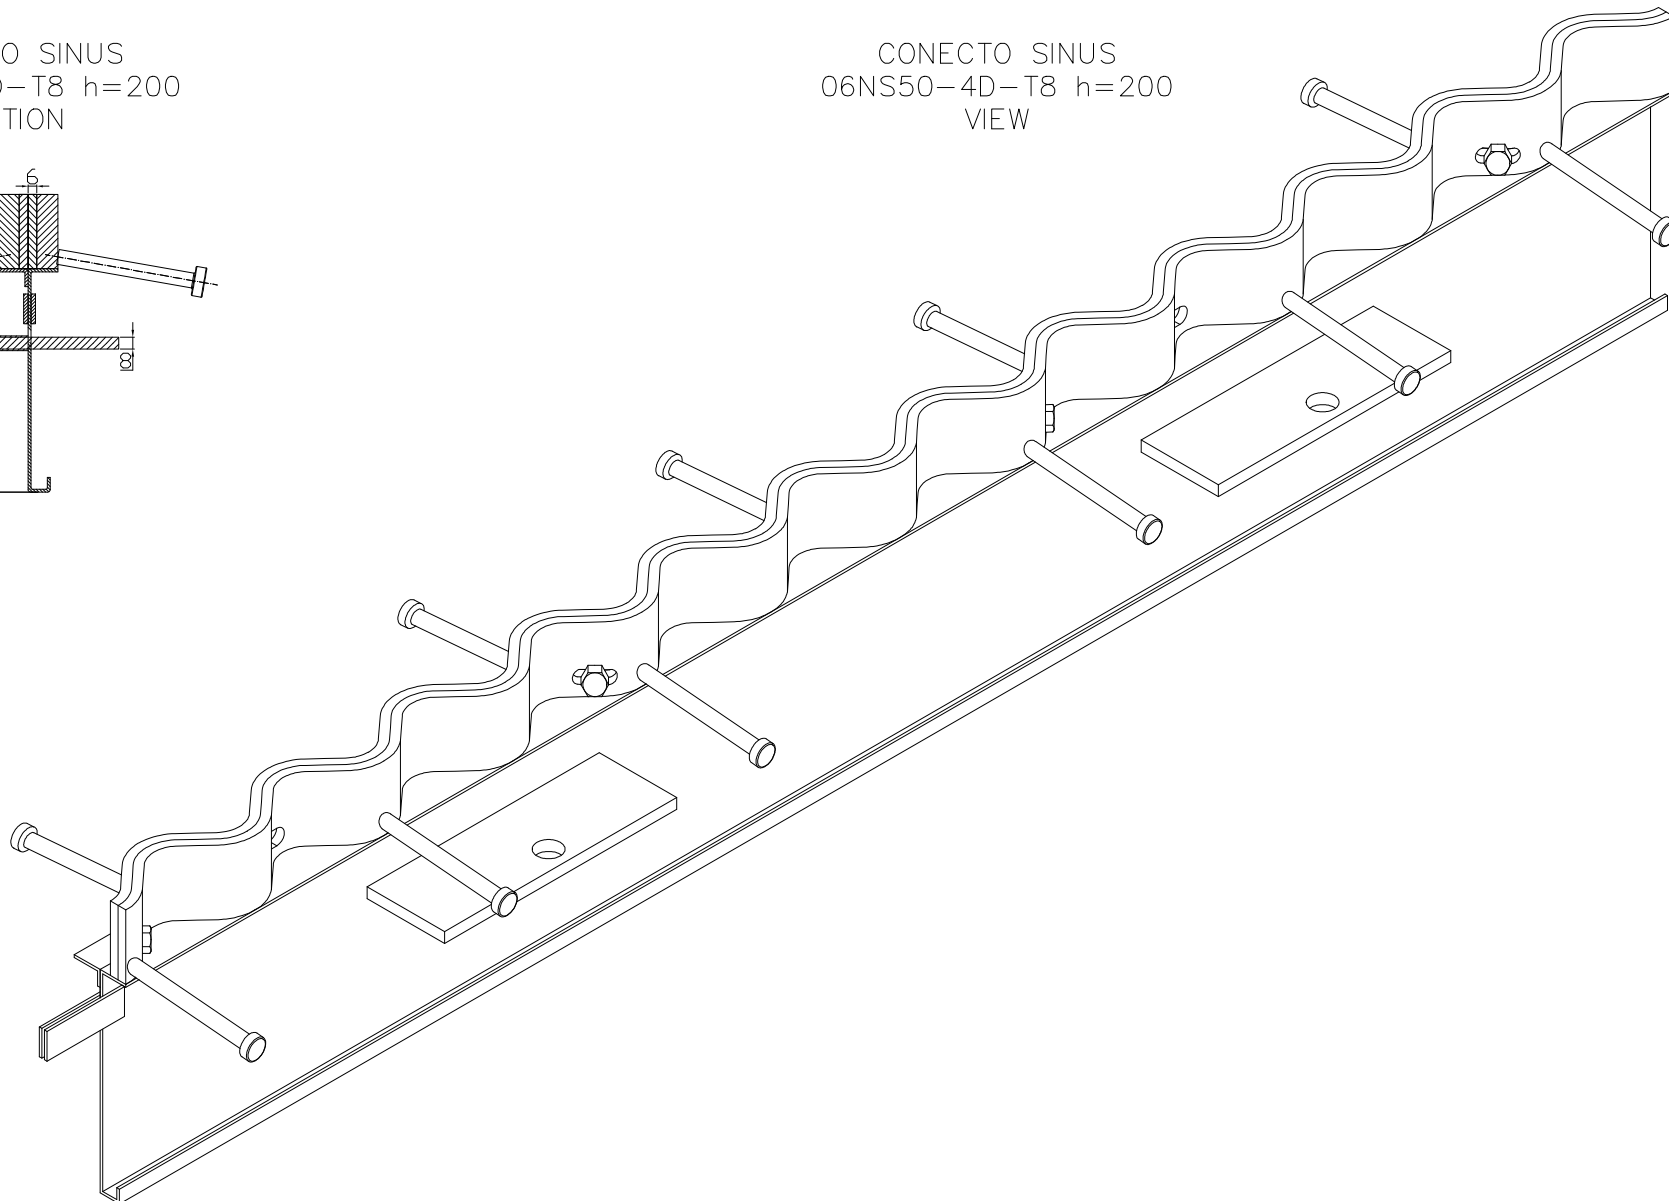

CONECTO SINUS  
06NS50-4D-T8 h=200  
SECTION

CONECTO SINUS  
06NS50-4D-T8 h=200  
VIEW

Armoured joint Conecto Sinus  
06NS50-4D-T8 h=200  
L=2400, black steel

Conecto Profiles Sp. z o.o.  
ul. Przemysłowa 39  
61-541 Poznań  
[www.conecto-profiles.com](http://www.conecto-profiles.com)

| ROZMIAR / SIZE | SKALA / SCALE | Wszystkie wymiary podano w [ mm ]<br>All dimensions in [ mm ] |  | PROJEKT | PROJCT | ZŁOŻENIE | SUB ASSEMBLY | RYSUNEK | DRAWING | ARKUSZ SHEET | WER REV   |
|----------------|---------------|---|--|---------|--------|----------|--------------|---------|---------|--------------|-----------|
| A3             | 1:1           |   |  | --      |        | --       |              | 01      |         | 1            | Z<br>OF 1 |