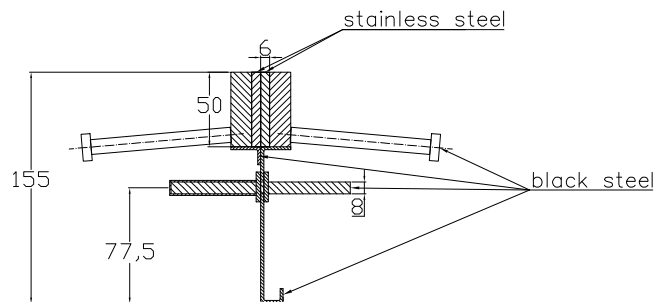

CONECTO SINUS
06NS50-4D-T8 h=155
SECTION

CONECTO SINUS
06NS50-4D-T8 h=155
VIEW

Armoured joint Conecto Sinus
06NS50-4D-T8 h=155
L=2400, stainless steel version

Conecto Profiles Sp. z o.o.
ul. Przemysłowa 39
61-541 Poznań
www.conecto-profiles.com

ROZMIAR / SIZE	SKALA / SCALE	Wszystkie wymiary podano w [mm] All dimensions in [mm]
A3	1:1	

PROJEKT	PROJECT	ZŁOŻENIE	SUB ASSEMBLY	RYСУNEK	DRAWING	ARKUSZ SHEET	WER REV
--		--		01		1 Z OF 1	