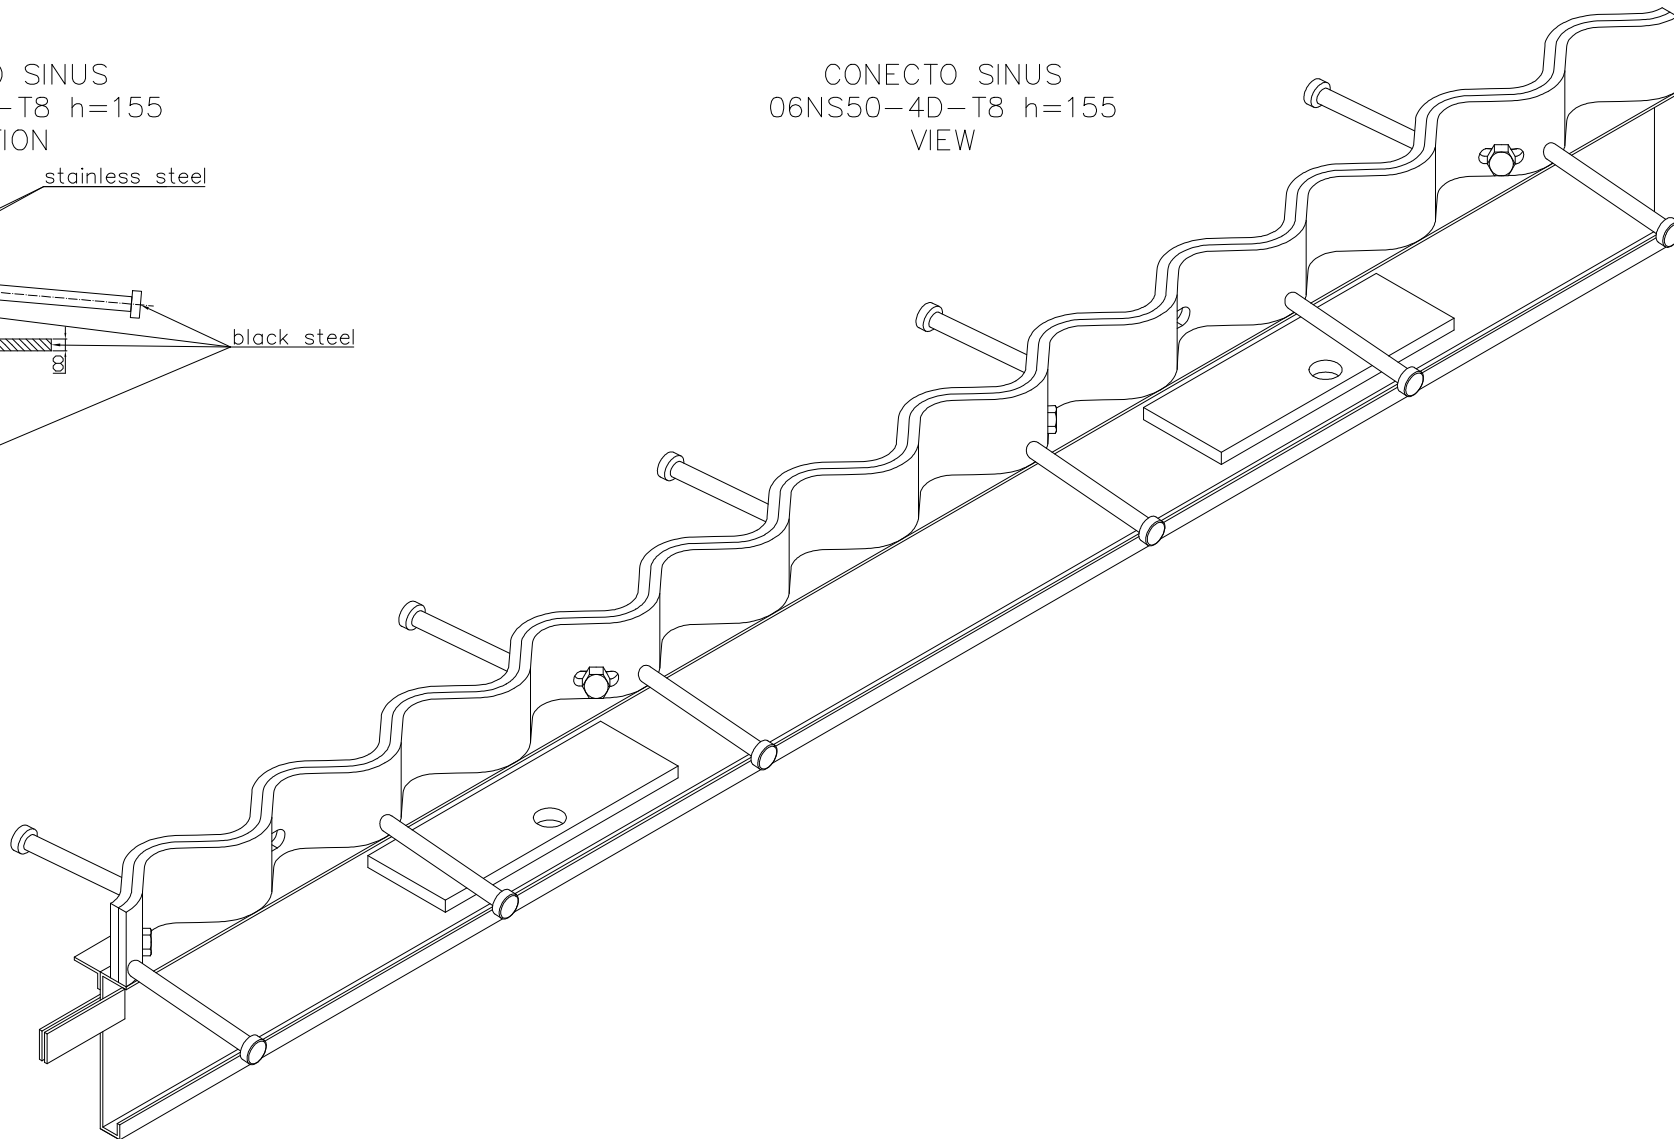

CONECTO SINUS
06NS50-4D-T8 h=155
SECTION

CONECTO SINUS
06NS50-4D-T8 h=155
VIEW

Armoured joint Conecto Sinus
06NS50-4D-T8 h=155
L=2400, stainless steel version

Conecto Profiles Sp. z o.o.
ul. Przemysłowa 39
61-541 Poznań
www.conecto-profiles.com

ROZMIAR / SIZE	SKALA / SCALE	Wszystkie wymiary podano w [mm] All dimensions in [mm]
A3	1:1	

PROJEKT	PROJECT	ZŁOŻENIE	SUB ASSEMBLY	RYСУNEK	DRAWING	ARKUSZ SHEET	WER REV
--		--		01		1 Z OF 1	