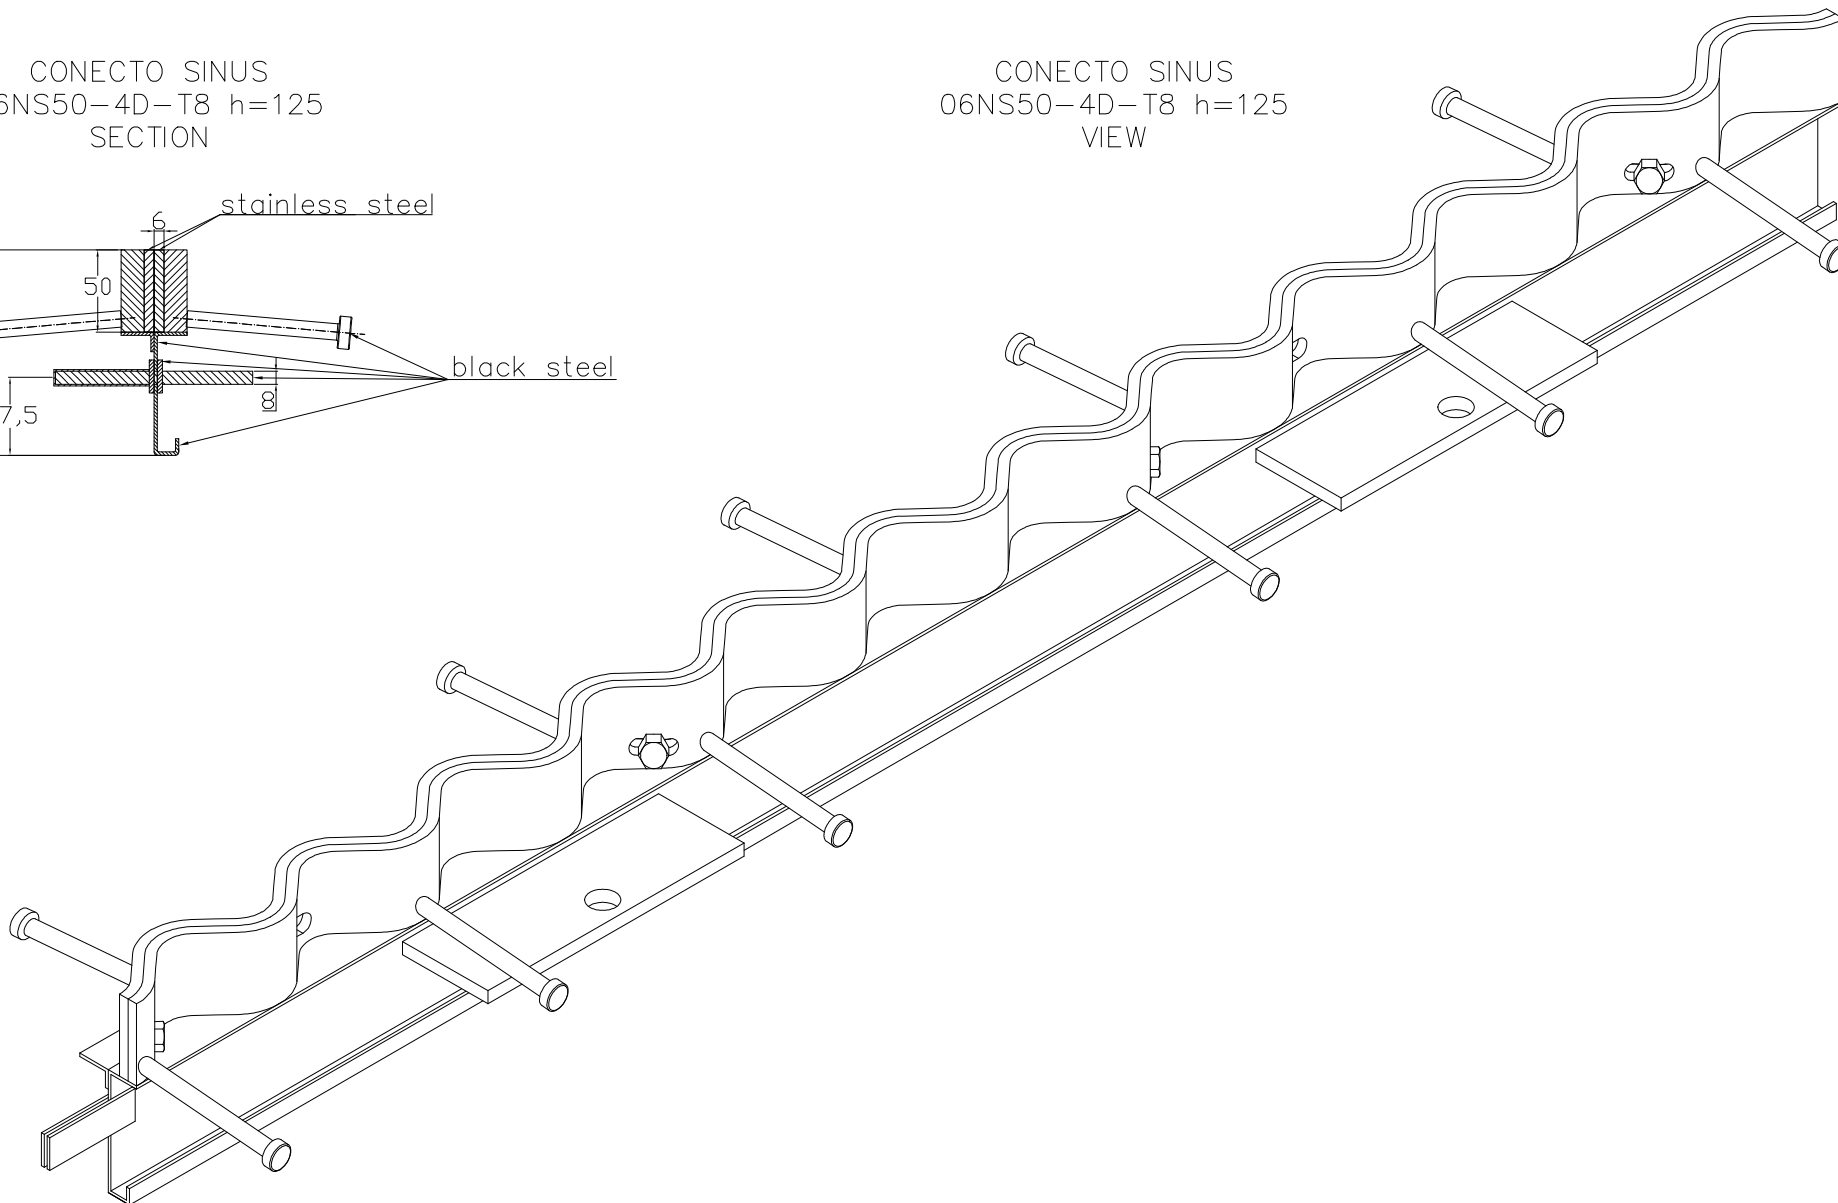

CONECTO SINUS
06NS50-4D-T8 h=125
SECTION

CONECTO SINUS
06NS50-4D-T8 h=125
VIEW

Armoured joint Conecto Sinus
06NS50-4D-T8 h=125
L=2400, stainless steel version

Conecto Profiles Sp. z o.o.
ul. Przemysłowa 39
61-541 Poznań
www.conecto-profiles.com

ROZMIAR / SIZE	SKALA / SCALE	Wszystkie wymiary podano w [mm] All dimensions in [mm]
A3	1:1	

PROJEKT	PROJECT	ZŁOŻENIE	SUB ASSEMBLY	RYSunEK	DRAWING	ARKUSZ SHEET	WER REV
--		--			01	1 Z OF 1	