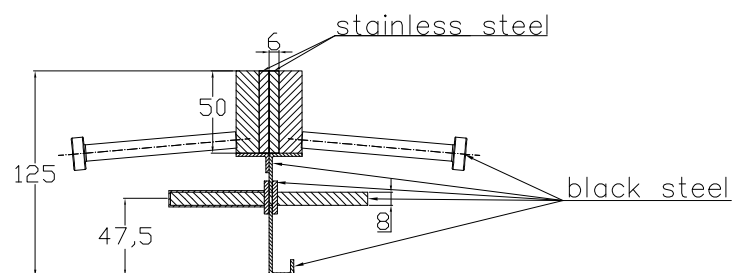

CONECTO SINUS
06NS50-4D-T8 h=125
SECTION

CONECTO SINUS
06NS50-4D-T8 h=125
VIEW

Armoured joint Conecto Sinus
06NS50-4D-T8 h=125
L=2400, stainless steel version

Conecto Profiles Sp. z o.o.
ul. Przemysłowa 39
61-541 Poznań
www.conecto-profiles.com

ROZMIAR / SIZE	SKALA / SCALE	Wszystkie wymiary podano w [mm] All dimensions in [mm]
A3	1:1	

PROJEKT	PROJECT	ZŁOŻENIE	SUB ASSEMBLY	RYSunEK	DRAWING	ARKUSZ SHEET	WER REV
--		--			01	1 Z OF 1	