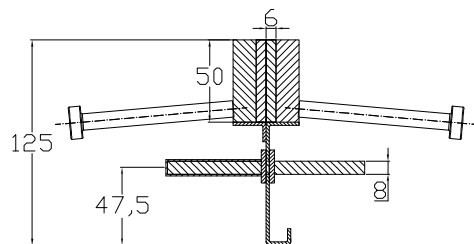

CONECTO SINUS
06NS50-4D-T8 h=125
SECTION

CONECTO SINUS
06NS50-4D-T8 h=125
VIEW

Armoured joint Conecto Sinus
06NS50-4D-T8 h=125
L=2400, black steel

Conecto Profiles Sp. z o.o.
ul. Przemysłowa 39
61-541 Poznań
www.conecto-profiles.com

ROZMIAR / SIZE	SKALA / SCALE	Wszystkie wymiary podano w [mm] All dimensions in [mm]
A3	1:1	

PROJEKT	PROJCT	ZŁOŻENIE	SUB ASSEMBLY	RYSUNEK	DRAWING	ARKUSZ SHEET	WER REV
--		--			01	1 Z OF 1	