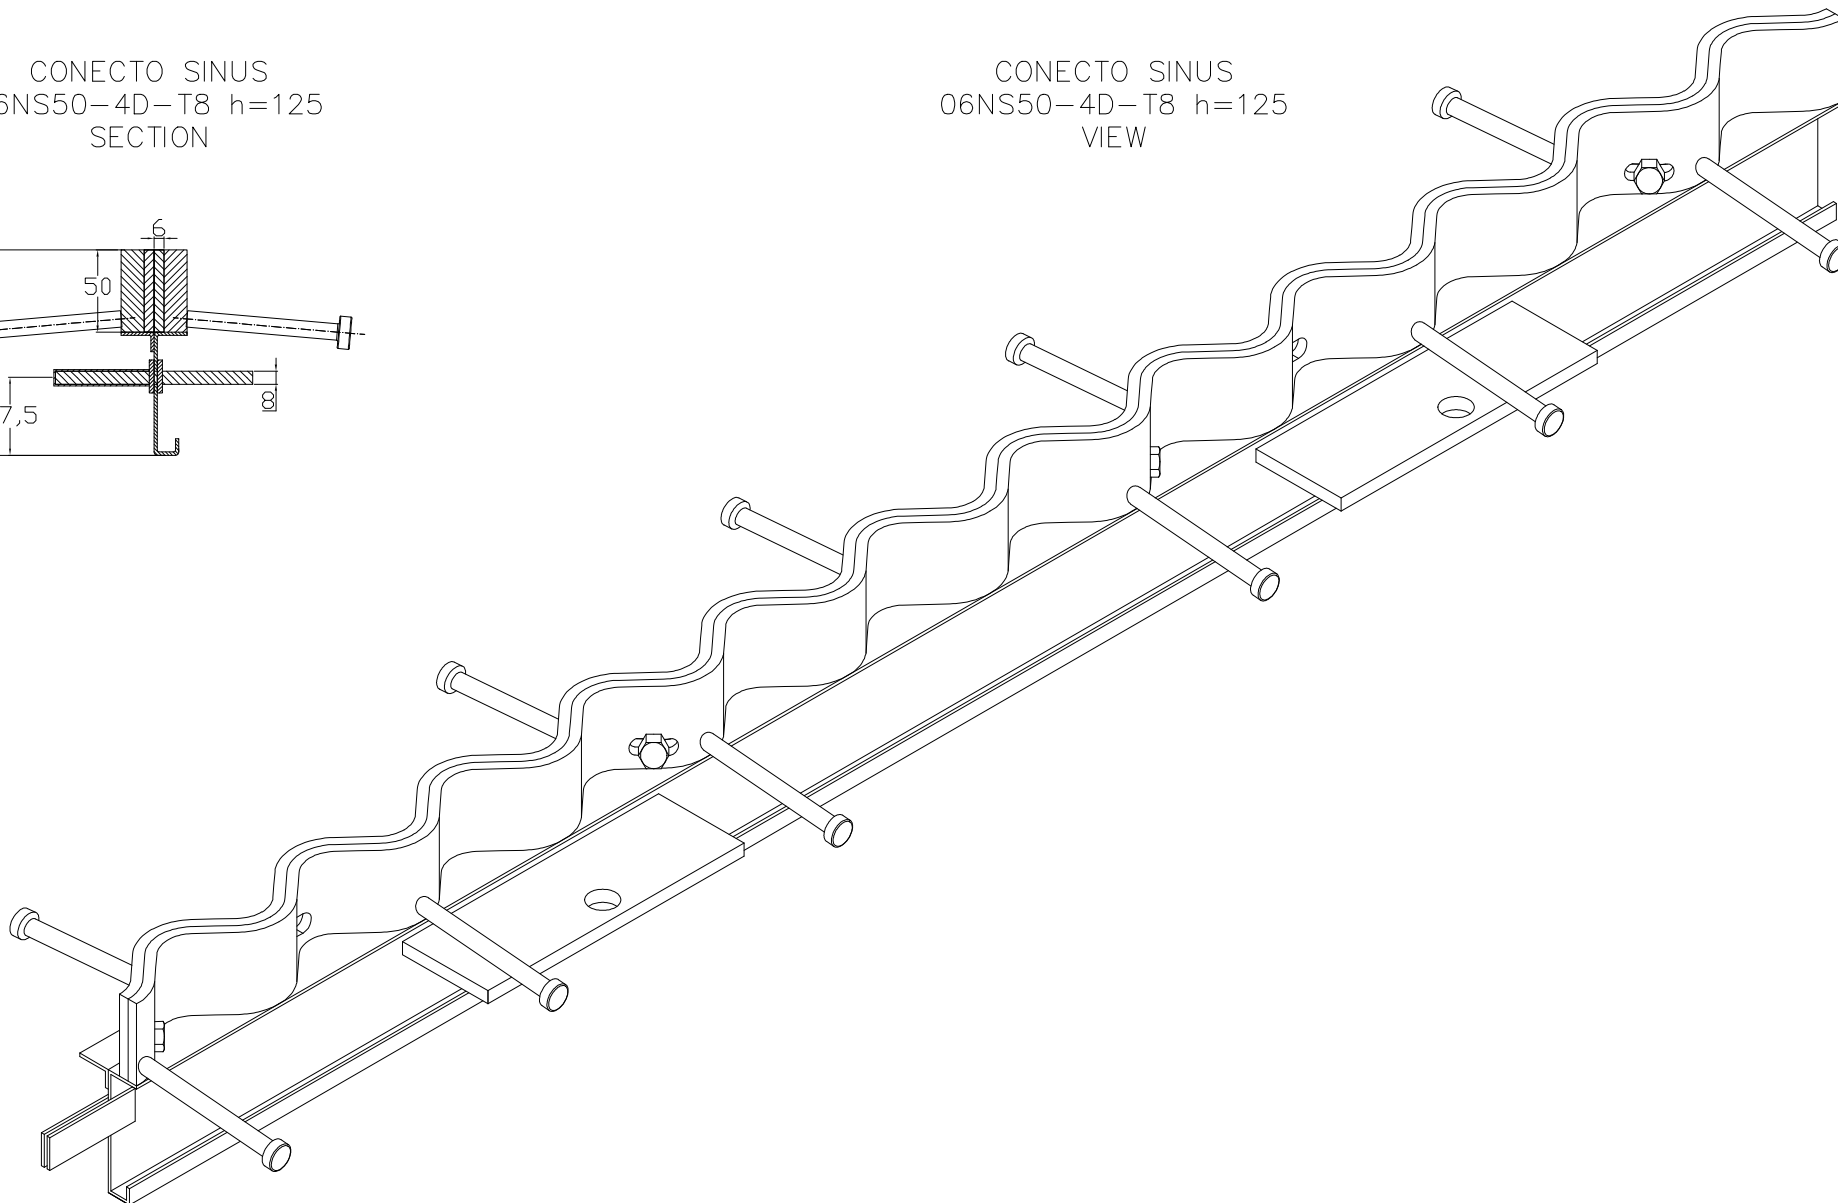

CONECTO SINUS
06NS50-4D-T8 h=125
SECTION

CONECTO SINUS
06NS50-4D-T8 h=125
VIEW

Armoured joint Conecto Sinus
06NS50-4D-T8 h=125
L=2400, black steel

Conecto Profiles Sp. z o.o.
ul. Przemysłowa 39
61-541 Poznań
www.conecto-profiles.com

ROZMIAR / SIZE	SKALA / SCALE	Wszystkie wymiary podano w [mm] All dimensions in [mm]
A3	1:1	

PROJEKT	PROJCT	ZŁOŻENIE	SUB ASSEMBLY	RYSUNEK	DRAWING	ARKUSZ SHEET	WER REV
--		--			01	1 Z OF 1	