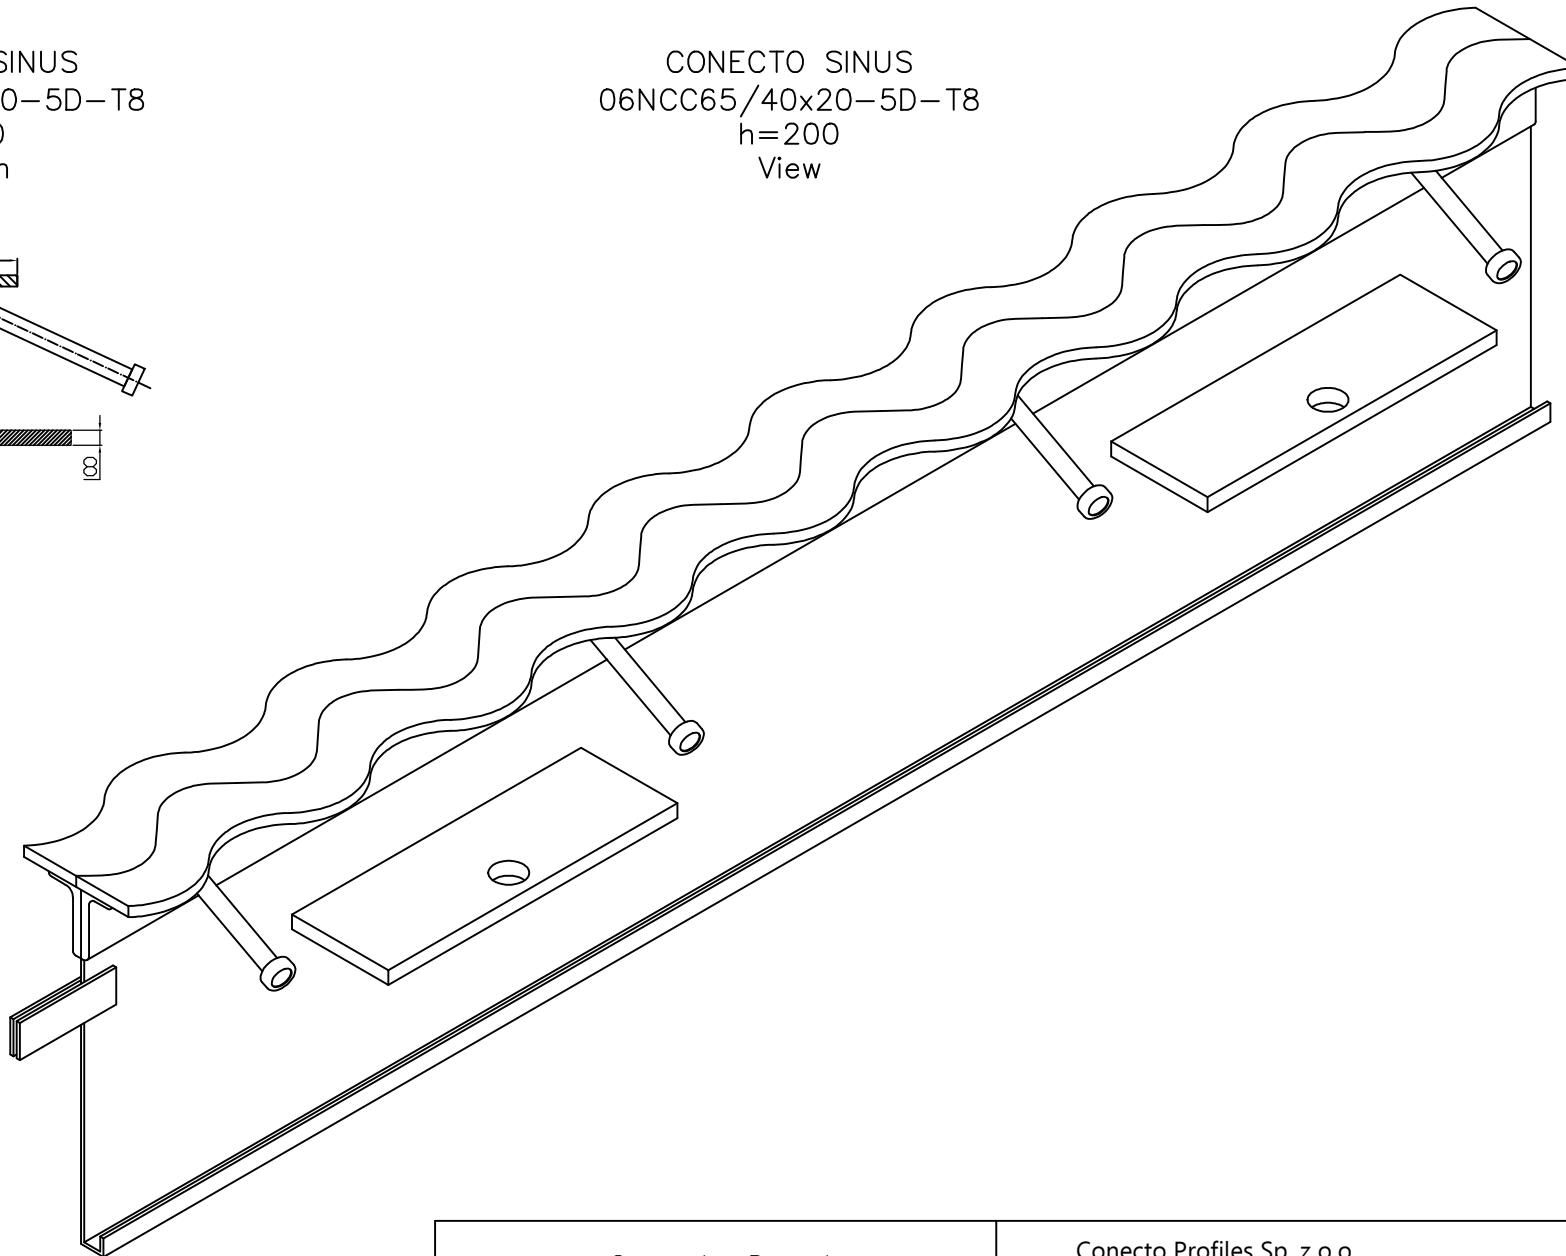

CONECTO SINUS
06NCC65/40x20-5D-T8
h=200
Section

CONECTO SINUS
06NCC65/40x20-5D-T8
h=200
View

Conecto Dowel
06NCC65/40x20-5D-T8 h=200
L=3000, black steel

Conecto Profiles Sp. z o.o.
ul. Przemysłowa 39
61-541 Poznań
www.conecto-profiles.com

| PROJEKT / PROJECT | ZŁOŻENIE / SUB ASSEMBLY | RYSLINEK / DRAWING | ARKUSZ / SHEET | VER / REV |
|-------------------|-------------------------|--------------------|----------------|-----------|
| -- | -- | 01 | 1 Z OF 1 | |

Wszystkie wymiary podano w [mm]
All dimensions in [mm]