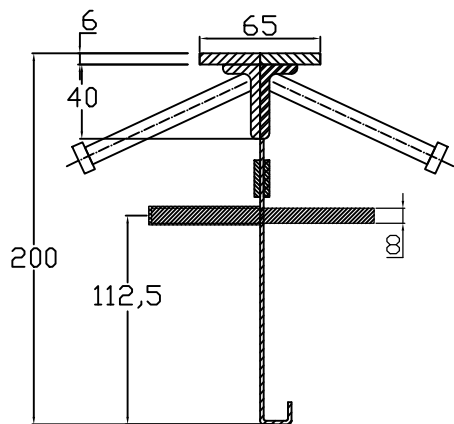

CONECTO SINUS
06NCC65/40x20-5D-T8
h=200
Section

CONECTO SINUS
06NCC65/40x20-5D-T8
h=200
View

Conecto Dowel
06NCC65/40x20-5D-T8 h=200
L=3000, black steel

Conecto Profiles Sp. z o.o.
ul. Przemysłowa 39
61-541 Poznań
www.conecto-profiles.com

Wszystkie wymiary podano w [mm]
All dimensions in [mm]