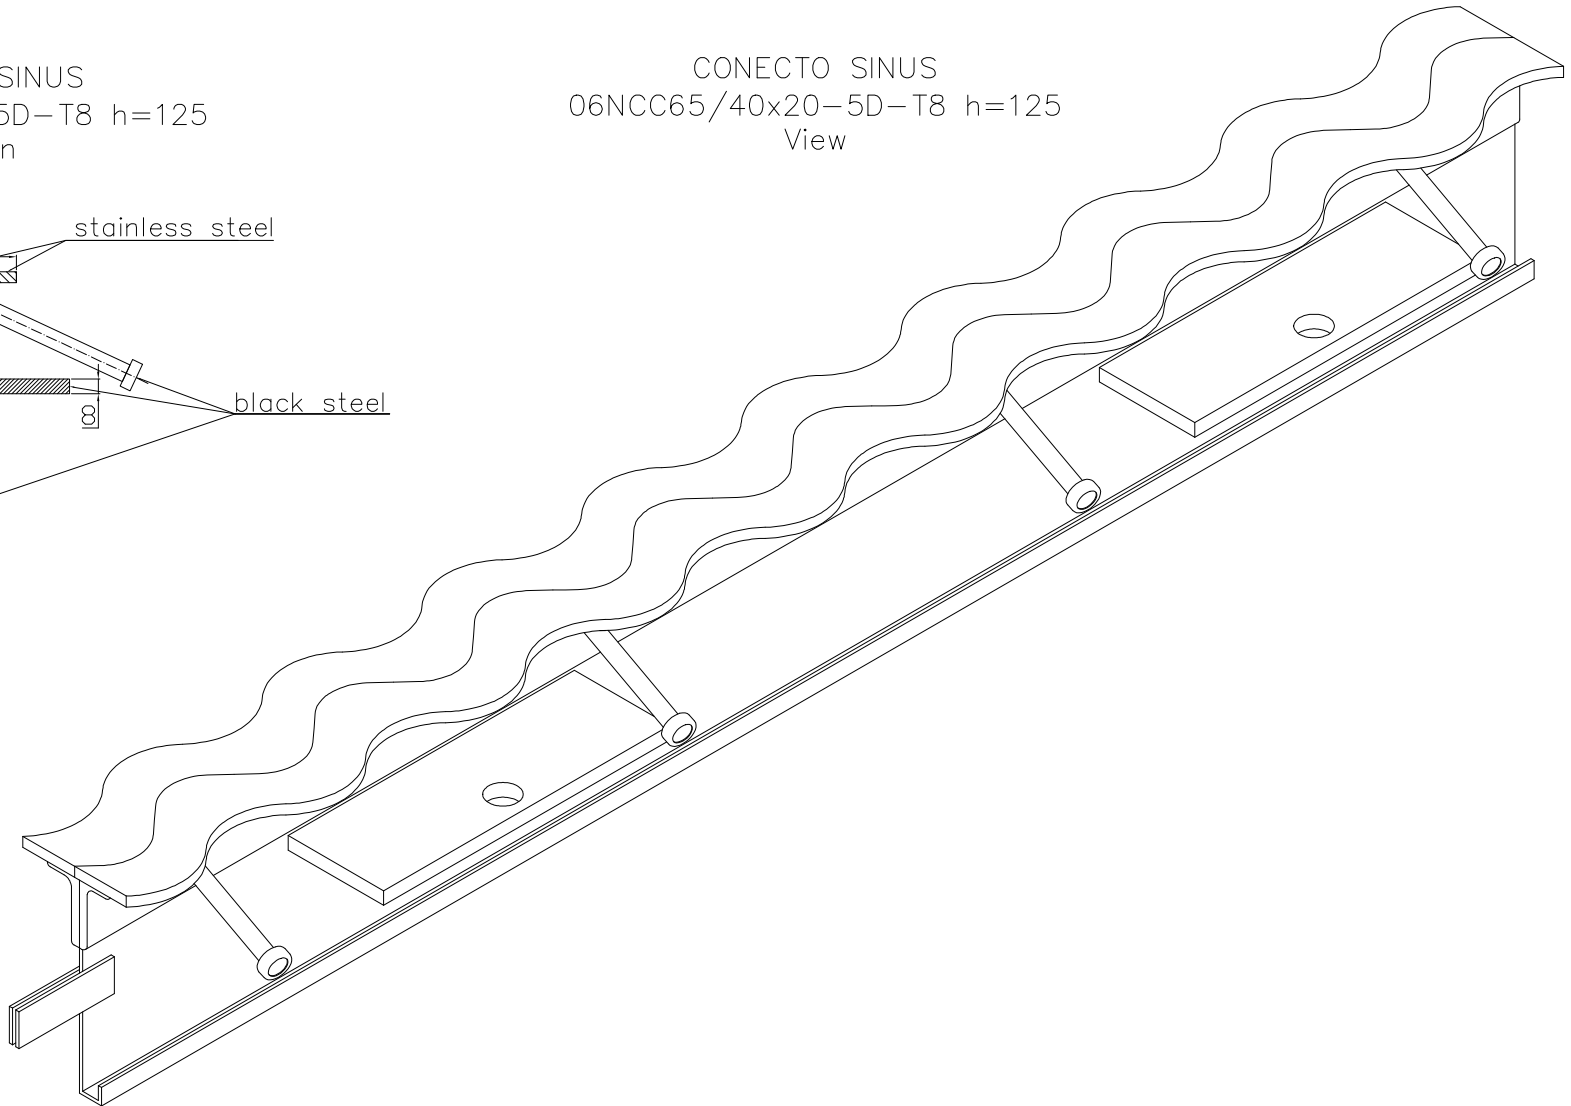

CONECTO SINUS
06NCC65/40x20-5D-T8 h=125
Section

CONECTO SINUS
06NCC65/40x20-5D-T8 h=125
View

Conecto Dowel
06NCC65/40x20-5D-T8 h=125
L=3000, stainless steel

Conecto Profiles Sp. z o.o.
ul. Przemysłowa 39
61-541 Poznań
www.conecto-profiles.com

ROZMIAR / SIZE	SKALA / SCALE	Wszystkie wymiary podano w [mm] All dimensions in [mm]
-	-	

PROJEKT	PROJECT	ZŁOŻENIE	SUB ASSEMBLY	RYSEK	DRAWING	ARKUSZ	SHEET	WER	REV
--		--			01	1	Z OF	1	