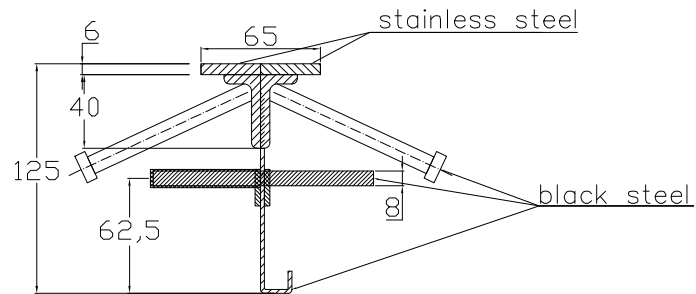

CONECTO SINUS
06NCC65/40x20-5D-T8 h=125
Section

CONECTO SINUS
06NCC65/40x20-5D-T8 h=125
View

Conecto Dowel
06NCC65/40x20-5D-T8 h=125
L=3000, stainless steel

Conecto Profiles Sp. z o.o.
ul. Przemysłowa 39
61-541 Poznań
www.conecto-profiles.com

ROZMIAR / SIZE	SKALA / SCALE	Wszystkie wymiary podano w [mm] All dimensions in [mm]
-	-	

PROJEKT	PROJECT	ZŁOŻENIE	SUB ASSEMBLY	RYSEK	DRAWING	ARKUSZ	SHEET	WER	REV
--		--			01	1	Z OF	1	