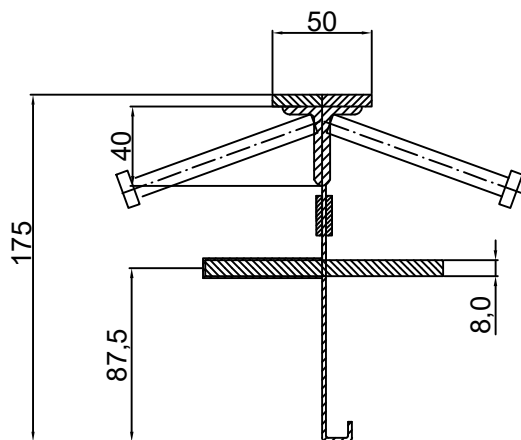

CONECTO SINUS  
06NC50/20x40-5D-T8 h=175  
SECTION

CONECTO SINUS  
06NC50/20x40-5D-T8 h=175  
VIEW

Armoured Joint Conecto Sinus  
06NC50/20x40-5D-T8 h=175  
L=3000, black steel

Conecto Profiles Sp. z o.o.  
ul. Przemysłowa 39  
61-541 Poznań  
www.conecto-profiles.com

ROZMIAR / SIZE	SKALA / SCALE	Wszystkie wymiary podano w [ mm ] All dimensions in [ mm ]
A3	1:1	

PROJEKT	PROJECT	ZŁOŻENIE	SUB ASSEMBLY	RYSUNEK	DRAWING	ARKUSZ	SHEET	WER	REV
--		--		01		1	Z OF	1	