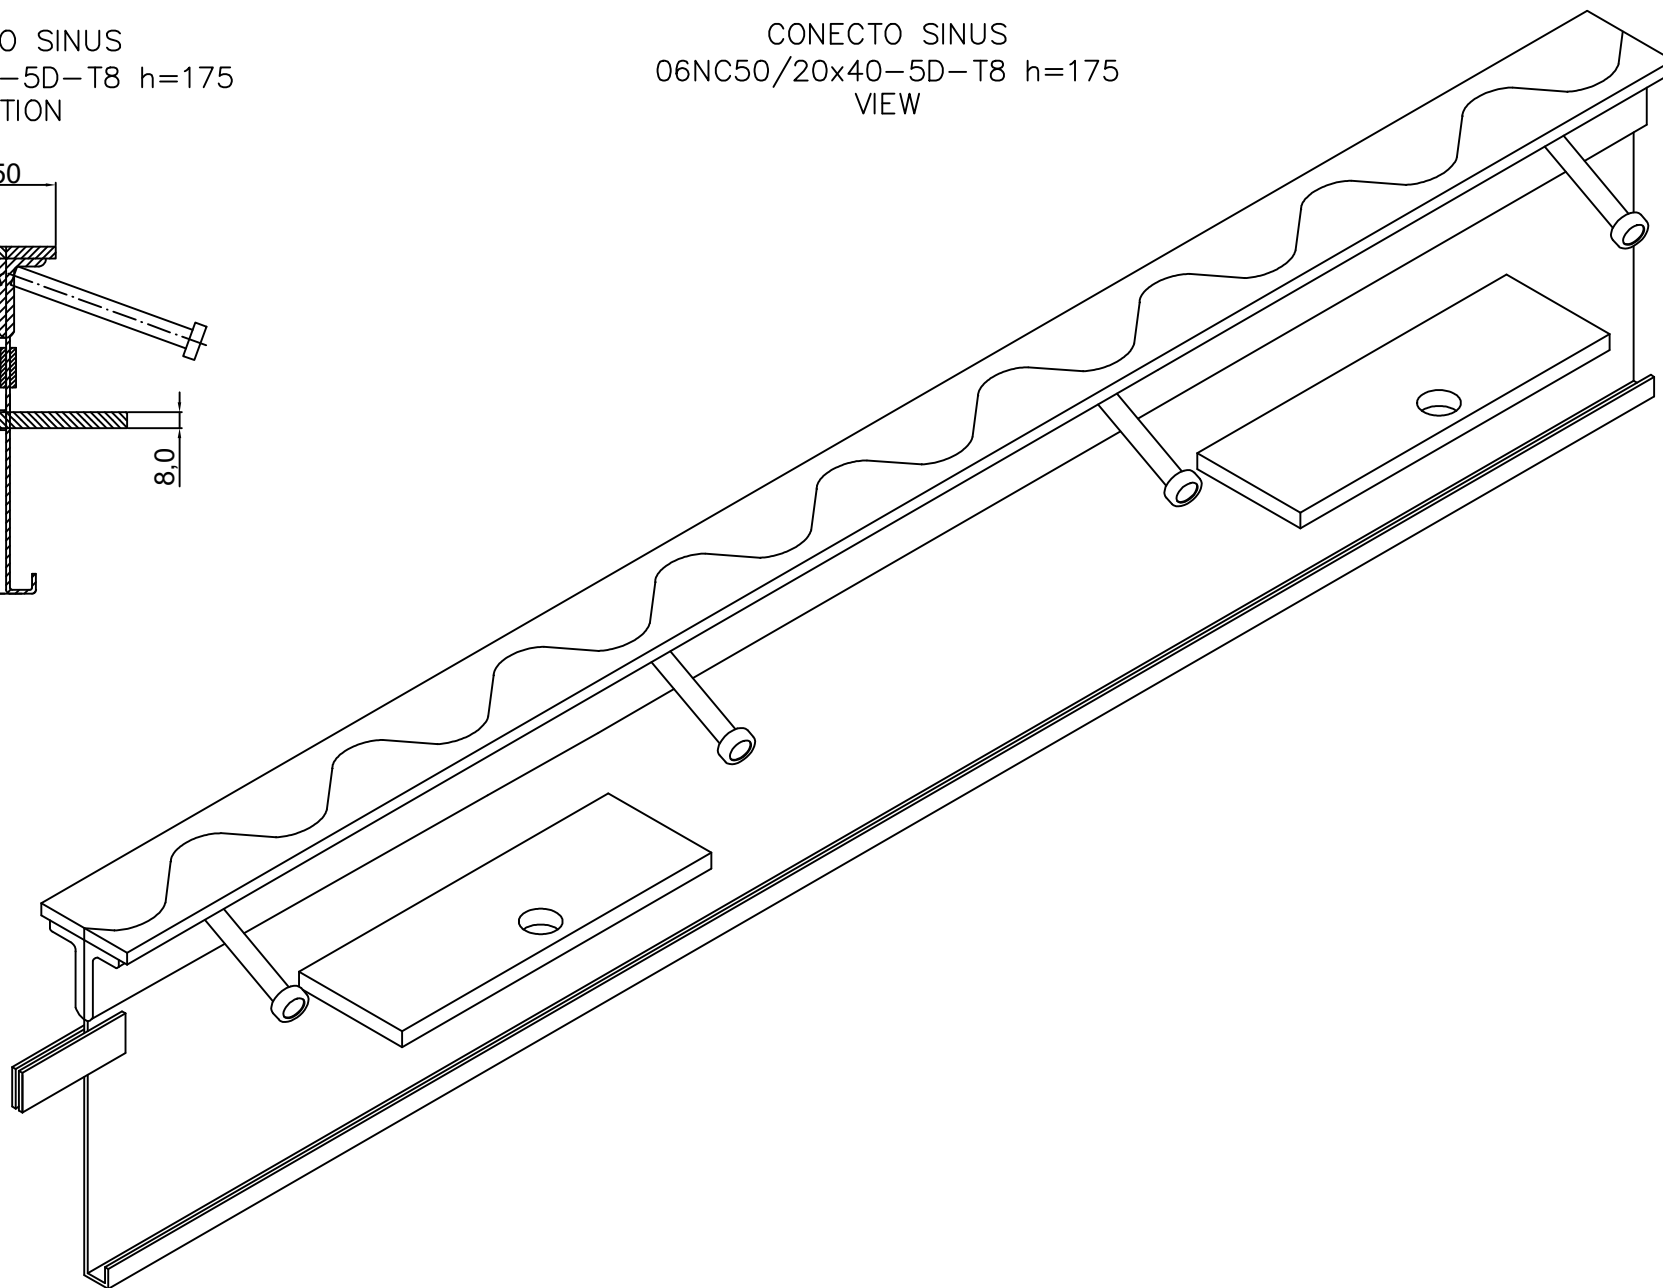

CONECTO SINUS  
06NC50/20x40-5D-T8 h=175  
SECTION

CONECTO SINUS  
06NC50/20x40-5D-T8 h=175  
VIEW

Armoured Joint Conecto Sinus  
06NC50/20x40-5D-T8 h=175  
L=3000, black steel

Conecto Profiles Sp. z o.o.  
ul. Przemysłowa 39  
61-541 Poznań  
www.conecto-profiles.com

ROZMIAR / SIZE	SKALA / SCALE	Wszystkie wymiary podano w [ mm ] All dimensions in [ mm ]
A3	1:1	

PROJEKT	PROJECT	ZŁOŻENIE	SUB ASSEMBLY	RYSUNEK	DRAWING	ARKUSZ	SHEET	WER	REV
--		--		01		1	Z OF	1	