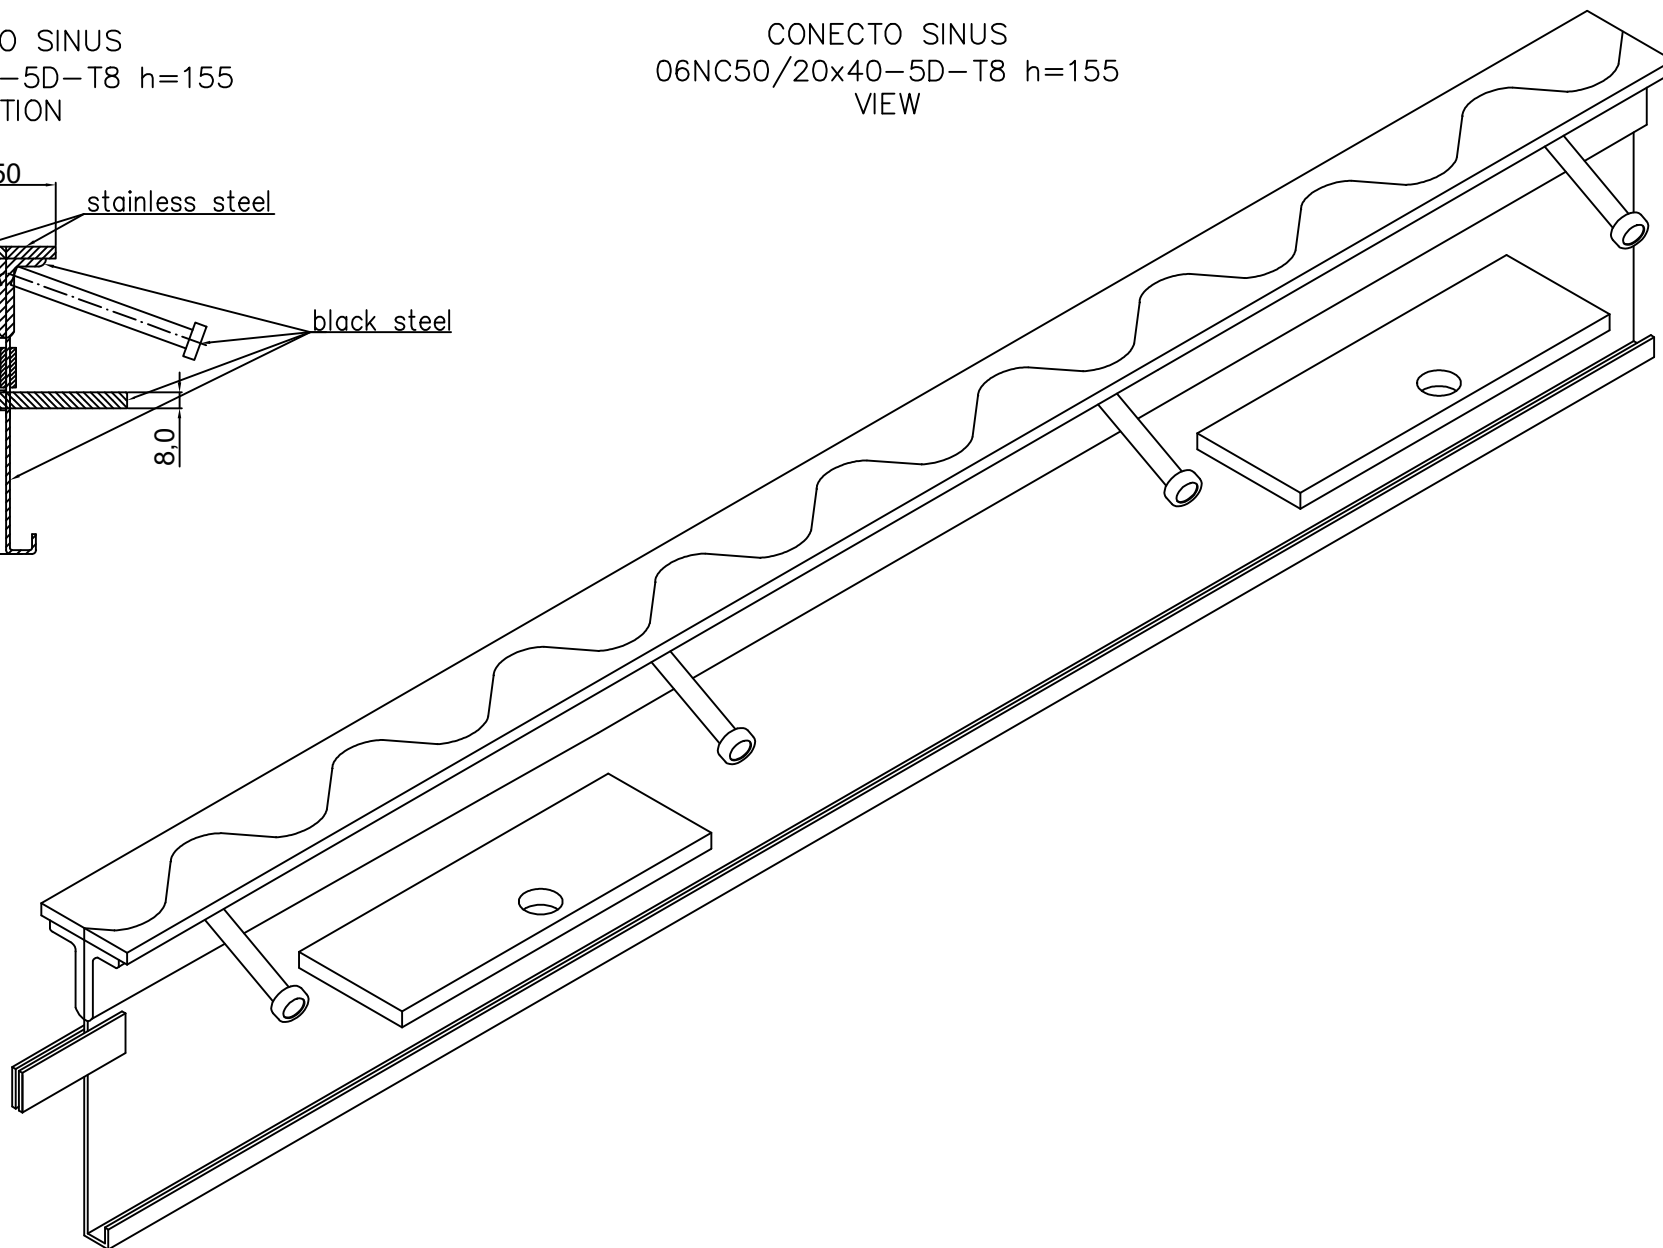

CONECTO SINUS
06NC50/20x40-5D-T8 h=155
SECTION

CONECTO SINUS
06NC50/20x40-5D-T8 h=155
VIEW

Armoured Joint Conecto Sinus
06NC50/20x40-5D-T8 h=155
L=3000, stainless steel

Conecto Profiles Sp. z o.o.
ul. Przemysłowa 39
61-541 Poznań
www.conecto-profiles.com

PROJEKT	PROJECT	ZŁOŻENIE	SUB ASSEMBLY	RYSUNEK	DRAWING	ARKUSZ	SHEET	VER	REV
--	--	--	--	01	01	1	Z OF	1	

ROZMIAR / SIZE: A3
SKALA / SCALE: 1:1
Wszystkie wymiary podano w [mm]
All dimensions in [mm]