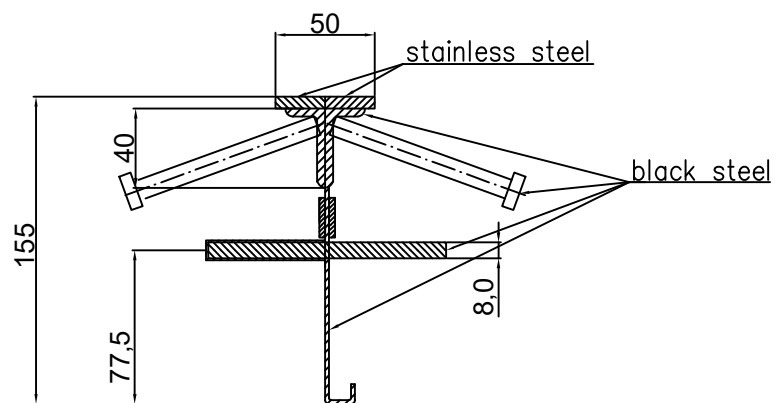

CONECTO SINUS
06NC50/20x40-5D-T8 h=155
SECTION

CONECTO SINUS
06NC50/20x40-5D-T8 h=155
VIEW

Armoured Joint Conecto Sinus
06NC50/20x40-5D-T8 h=155
L=3000, stainless steel

Conecto Profiles Sp. z o.o.
ul. Przemysłowa 39
61-541 Poznań
www.conecto-profiles.com

PROJEKT	PROJECT	ZŁOŻENIE	SUB ASSEMBLY	RYSUNEK	DRAWING	ARKUSZ	SHEET	VER	REV
--	--	--	--	01	01	1	Z OF	1	

ROZMIAR / SIZE: A3
SKALA / SCALE: 1:1
Wszystkie wymiary podano w [mm]
All dimensions in [mm]