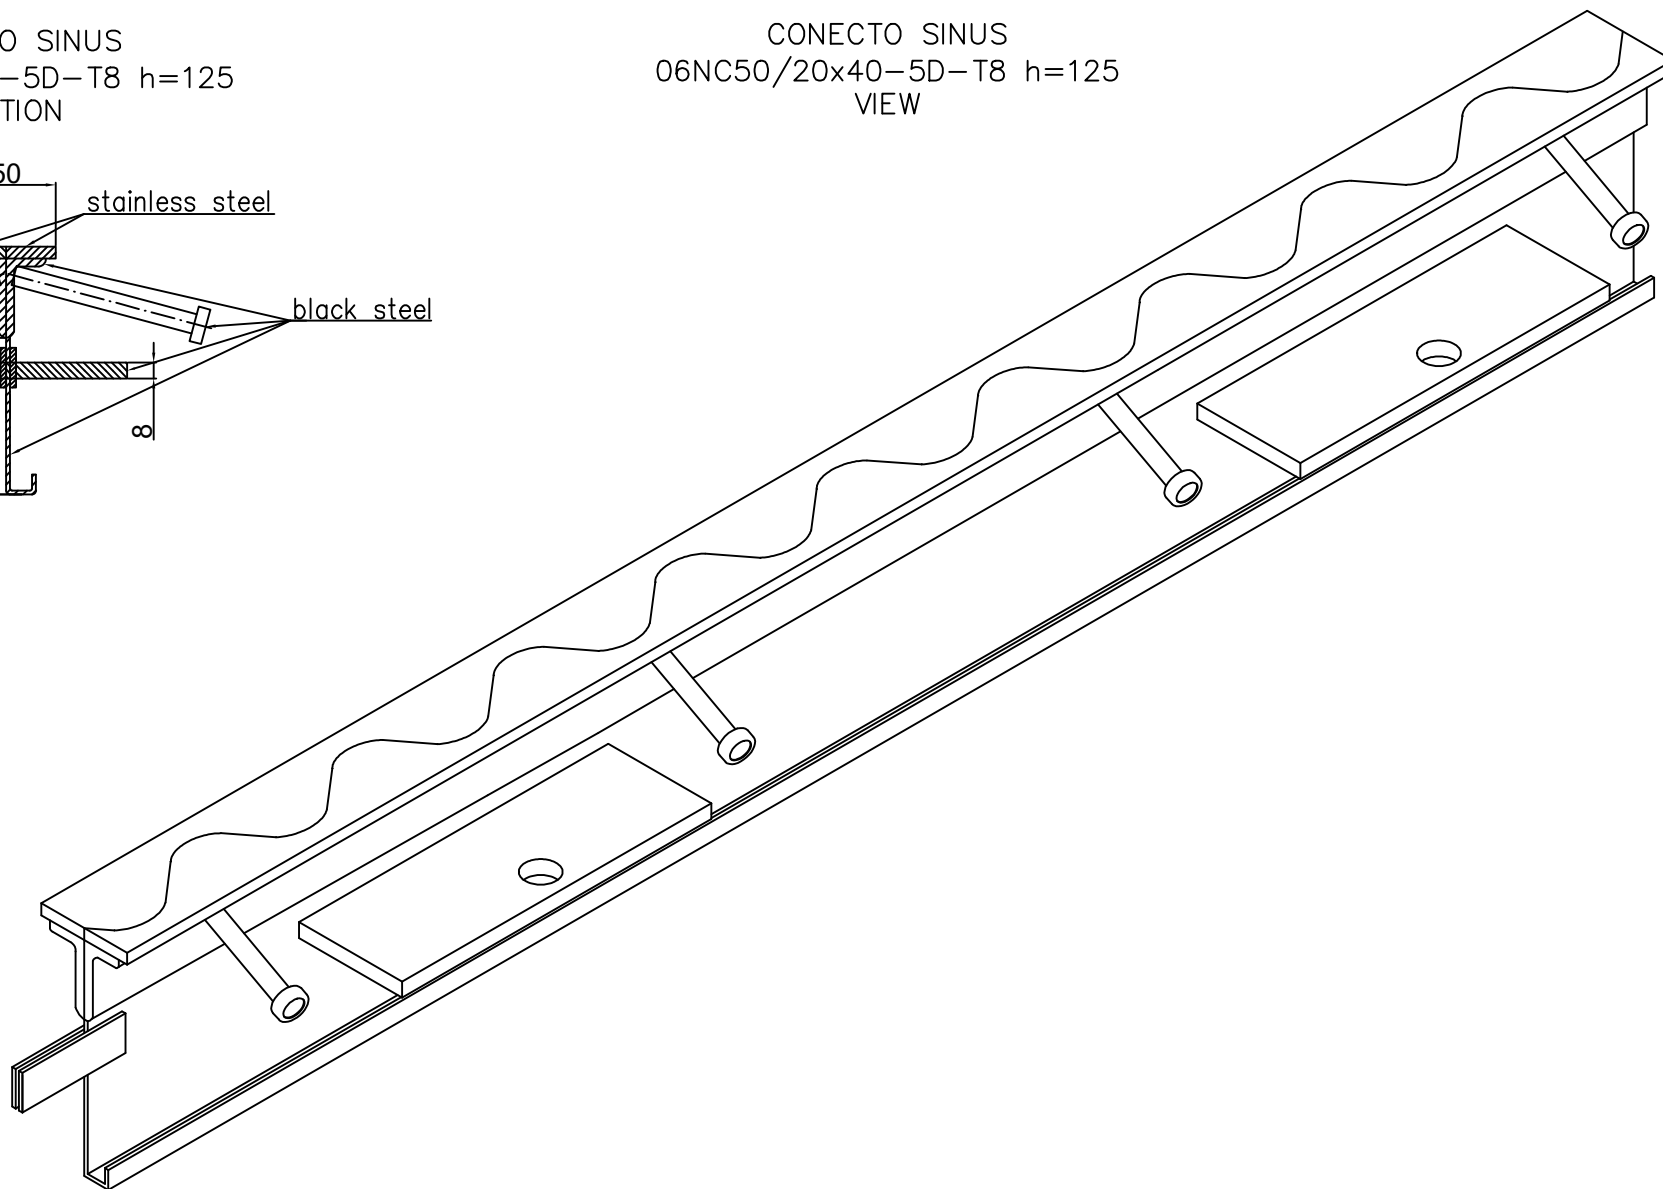

CONECTO SINUS  
06NC50/20x40-5D-T8 h=125  
SECTION

CONECTO SINUS  
06NC50/20x40-5D-T8 h=125  
VIEW

Armoured Joint Conecto Sinus  
06NC50/20x40-5D-T8 h=125  
L=3000, stainless steel

Conecto Profiles Sp. z o.o.  
ul. Przemysłowa 39  
61-541 Poznań  
www.conecto-profiles.com

ROZMIAR / SIZE	SKALA / SCALE	Wszystkie wymiary podano w [ mm ] All dimensions in [ mm ]
A3	1:1	

PROJEKT	PROJECT	ZŁOŻENIE	SUB ASSEMBLY	RYSUNEK	DRAWING	ARKUSZ	SHEET	WER	REV
--		--		01		1	Z OF	1	