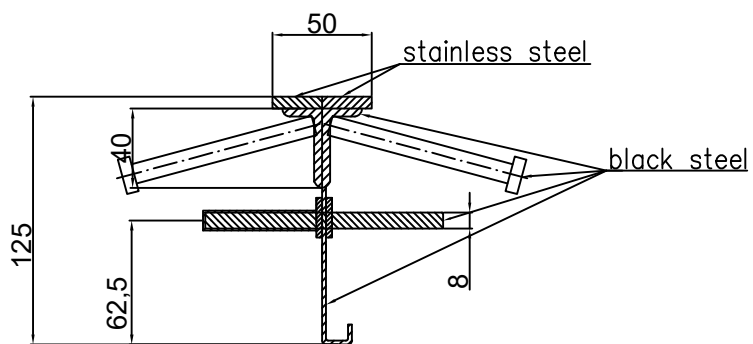

CONECTO SINUS  
06NC50/20x40-5D-T8 h=125  
SECTION

CONECTO SINUS  
06NC50/20x40-5D-T8 h=125  
VIEW

Armoured Joint Conecto Sinus  
06NC50/20x40-5D-T8 h=125  
L=3000, stainless steel

Conecto Profiles Sp. z o.o.  
ul. Przemysłowa 39  
61-541 Poznań  
www.conecto-profiles.com

ROZMIAR / SIZE	SKALA / SCALE	Wszystkie wymiary podano w [ mm ] All dimensions in [ mm ]
A3	1:1	

PROJEKT	PROJECT	ZŁOŻENIE	SUB ASSEMBLY	RYSUNEK	DRAWING	ARKUSZ	SHEET	WER	REV
--		--		01		1	Z OF	1	