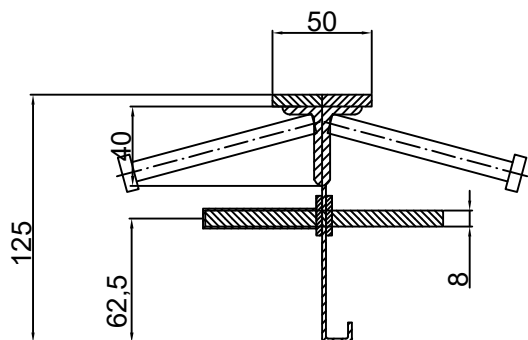

CONECTO SINUS
06NC50/20x40-5D-T8 h=125
SECTION

CONECTO SINUS
06NC50/20x40-5D-T8 h=125
VIEW

Armoured Joint Conecto Sinus
06NC50/20x40-5D-T8 h=125
L=3000, black steel

Conecto Profiles Sp. z o.o.
ul. Przemysłowa 39
61-541 Poznań
www.conecto-profiles.com

ROZMIAR / SIZE	SKALA / SCALE	Wszystkie wymiary podano w [mm] All dimensions in [mm]
A3	1:1	

PROJEKT	PROJECT	ZŁOŻENIE	SUB ASSEMBLY	RYSUNEK	DRAWING	ARKUSZ	SHEET	WER	REV
--		--		01		1	Z OF	1	