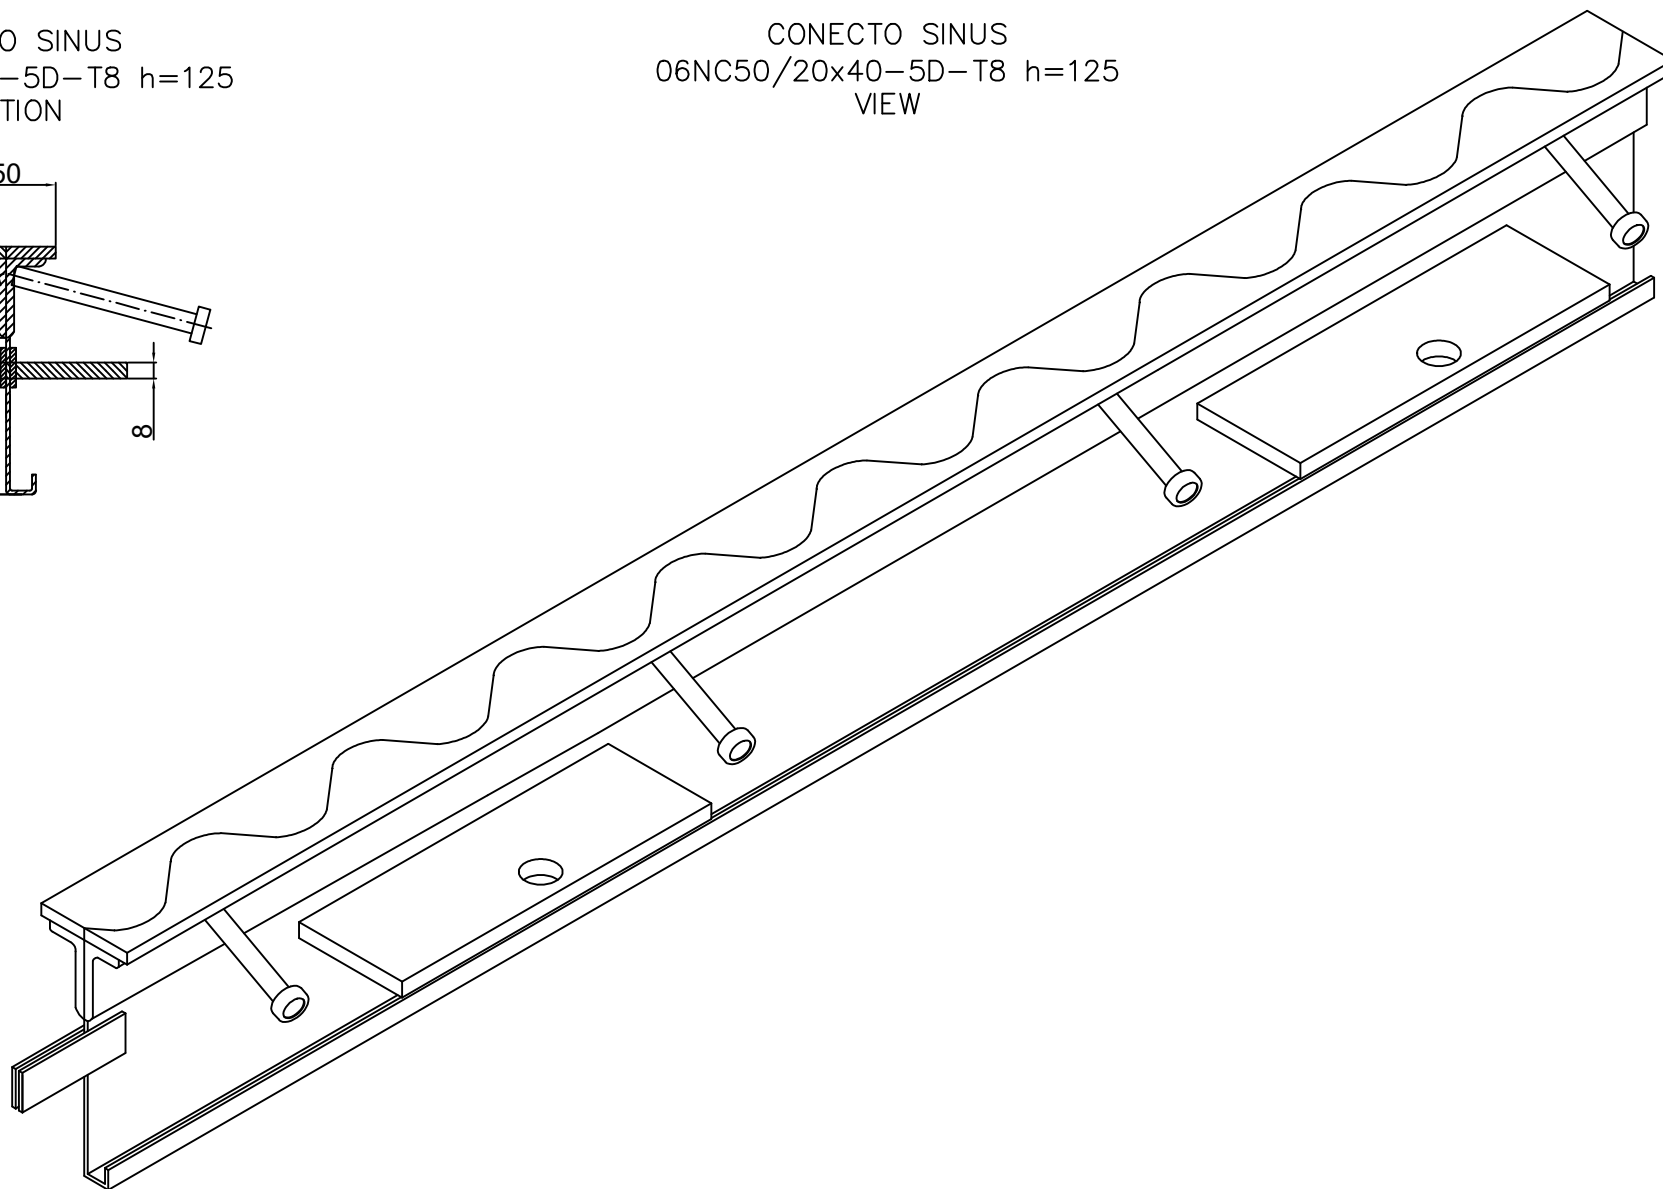

CONECTO SINUS
06NC50/20x40-5D-T8 h=125
SECTION

CONECTO SINUS
06NC50/20x40-5D-T8 h=125
VIEW

Armoured Joint Conecto Sinus
06NC50/20x40-5D-T8 h=125
L=3000, black steel

Conecto Profiles Sp. z o.o.
ul. Przemysłowa 39
61-541 Poznań
www.conecto-profiles.com

ROZMIAR / SIZE	SKALA / SCALE	Wszystkie wymiary podano w [mm] All dimensions in [mm]
A3	1:1	

PROJEKT	PROJECT	ZŁOŻENIE	SUB ASSEMBLY	RYSUNEK	DRAWING	ARKUSZ	SHEET	WER	REV
--		--		01		1	Z OF	1	