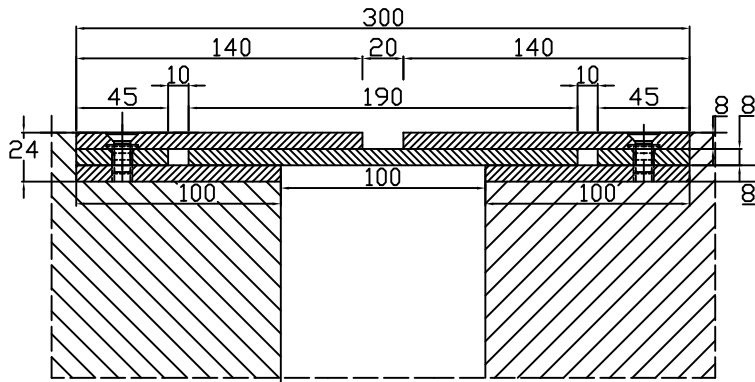

Conecto Sinus
08NC300/24-R S100K20
Section

Conecto Sinus
08NC300/24-R S100K20
View

Conecto Sinus
08NC300/24-R S100K20
L=3000, total stainless steel

Conecto Profiles Sp. z o.o.
ul. Przemysłowa 39
61-541 Poznań
www.conecto-profiles.com

ROZMIAR / SIZE A3	SKALA / SCALE 1:1	Wszystkie wymiary podano w [mm] All dimensions in [mm]
----------------------	----------------------	---

PROJEKT PROJECT	ZŁOŻENIE SUB ASSEMBLY	RYSUNEK DRAWING	ARKUSZ SHEET	VER REV
--	--	01	1 Z OF 1	