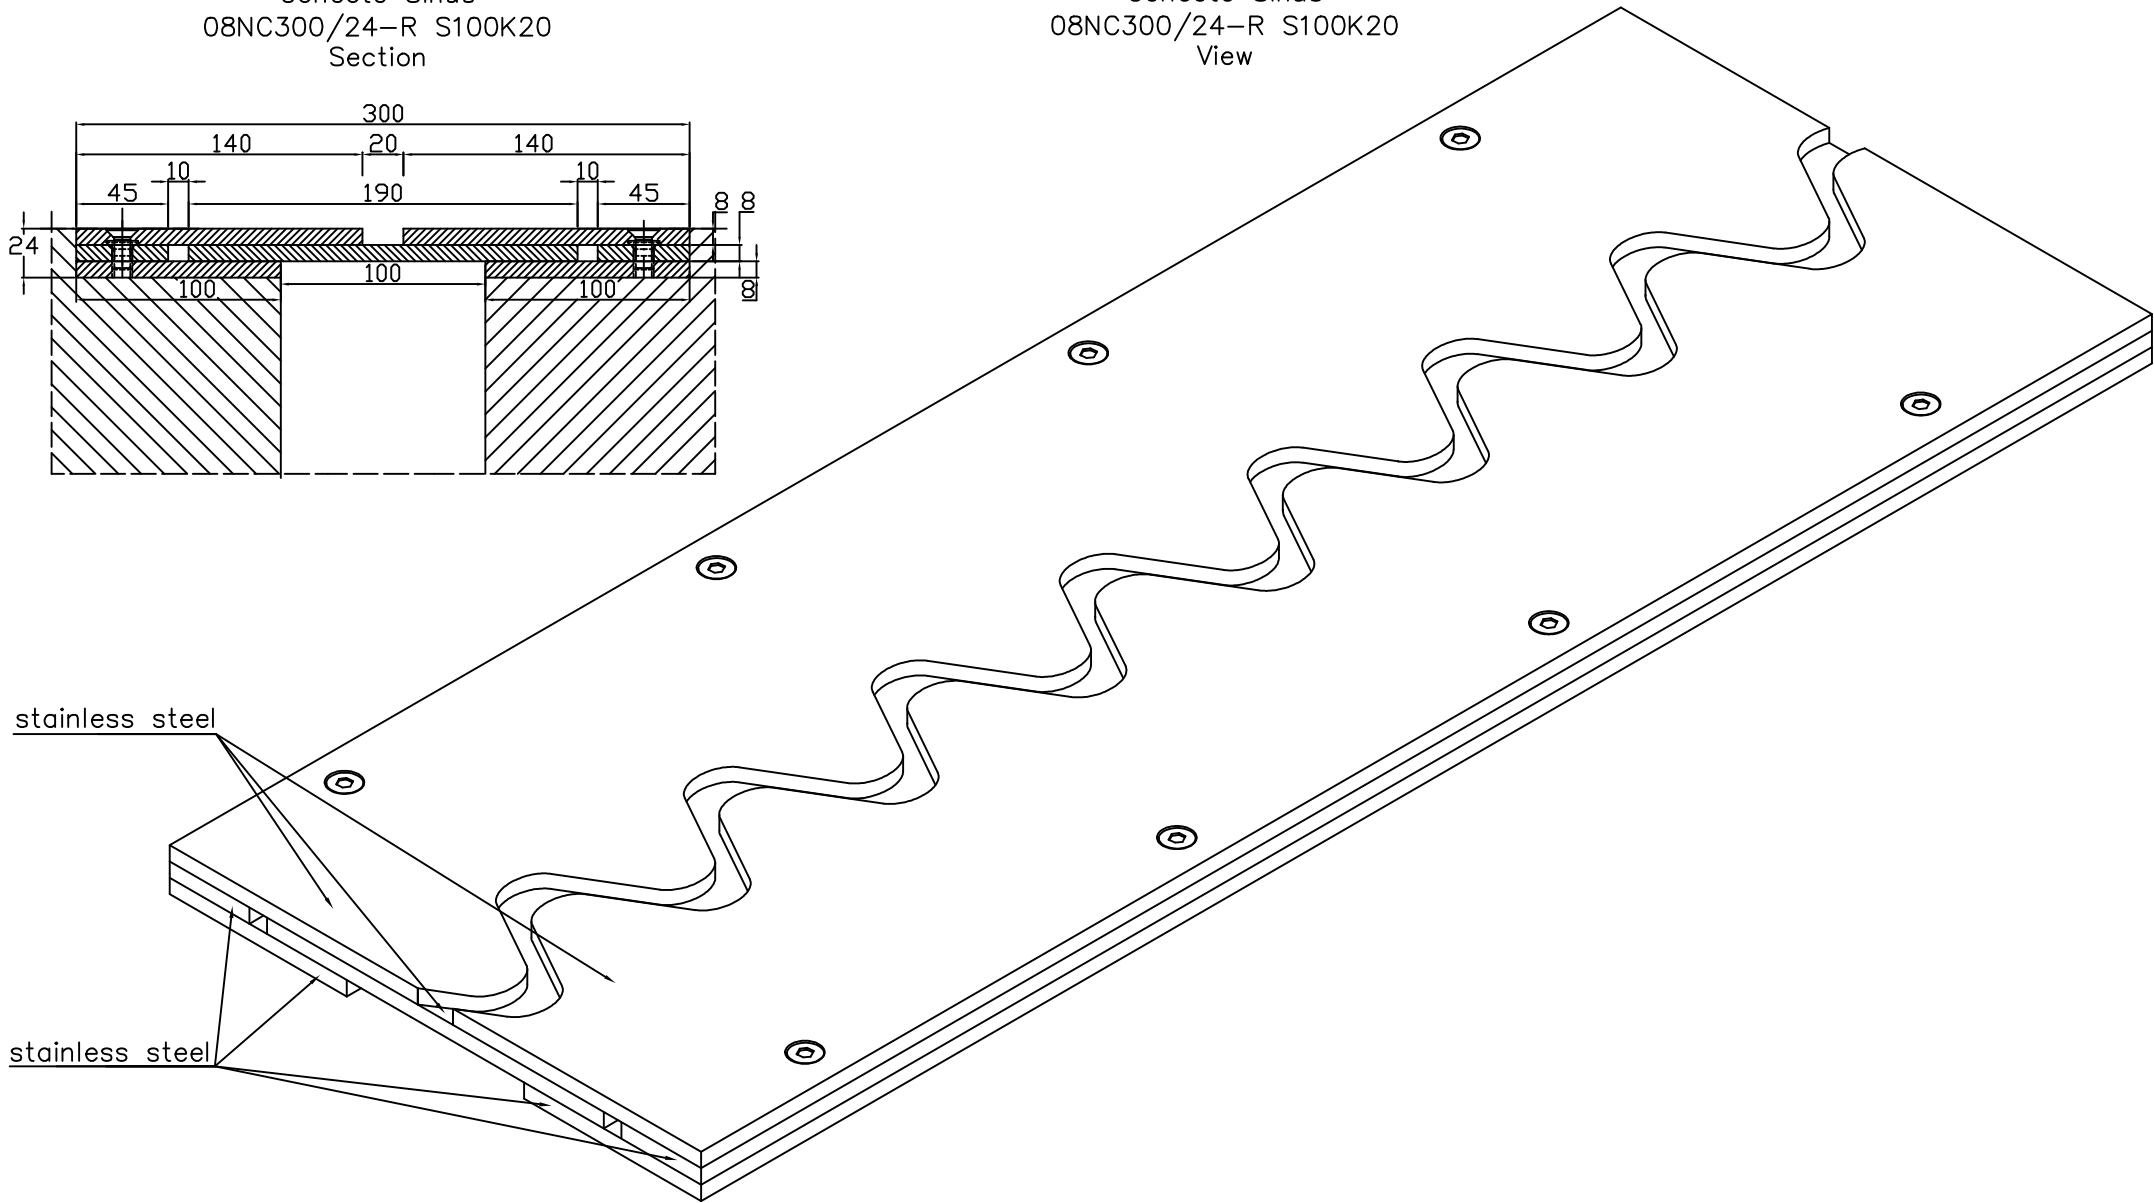

Conecto Sinus
08NC300/24-R S100K20
Section

Conecto Sinus
08NC300/24-R S100K20
View

Conecto Sinus
08NC300/24-R S100K20
L=3000, total stainless steel

Conecto Profiles Sp. z o.o.
ul. Przemysłowa 39
61-541 Poznań
www.conecto-profiles.com

ROZMIAR / SIZE A3	SKALA / SCALE 1:1	Wszystkie wymiary podano w [mm] All dimensions in [mm]
----------------------	----------------------	---

PROJEKT PROJECT	ZŁOŻENIE SUB ASSEMBLY	RYSUNEK DRAWING	ARKUSZ SHEET	VER REV
--	--	01	1 Z OF 1	