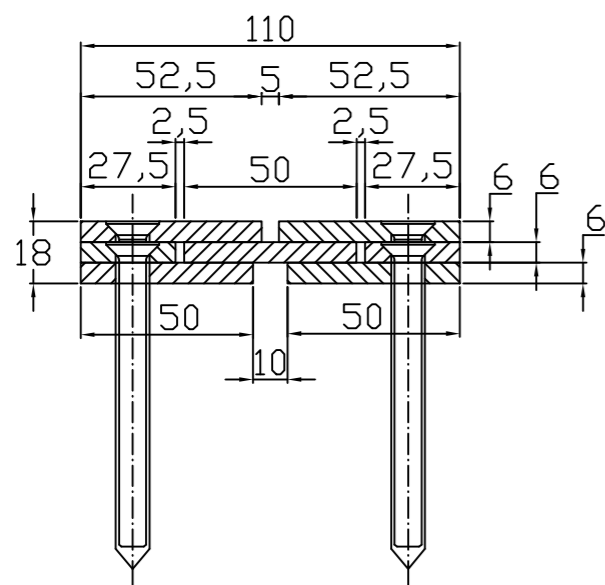

Conecto Sinus  
06NC110/18-R S10K5  
Section

Conecto Sinus  
06NC110/18-R S10K5  
View

Conecto Sinus  
06NC110/18-R S10K5  
L=3000, black steel

Conecto Profiles Sp. z o.o.  
ul. Przemysłowa 39  
61-541 Poznań  
www.conecto-profiles.com

ROZMIAR / SIZE	SKALA / SCALE	Wszystkie wymiary podano w [ mm ] All dimensions in [ mm ]		PROJEKT / PROJECT	ZŁOŻENIE / SUB ASSEMBLY	RYSUNEK / DRAWING	ARKUSZ / SHEET	WER / REV
--	1:1			--	--	01	1 Z OF 1	