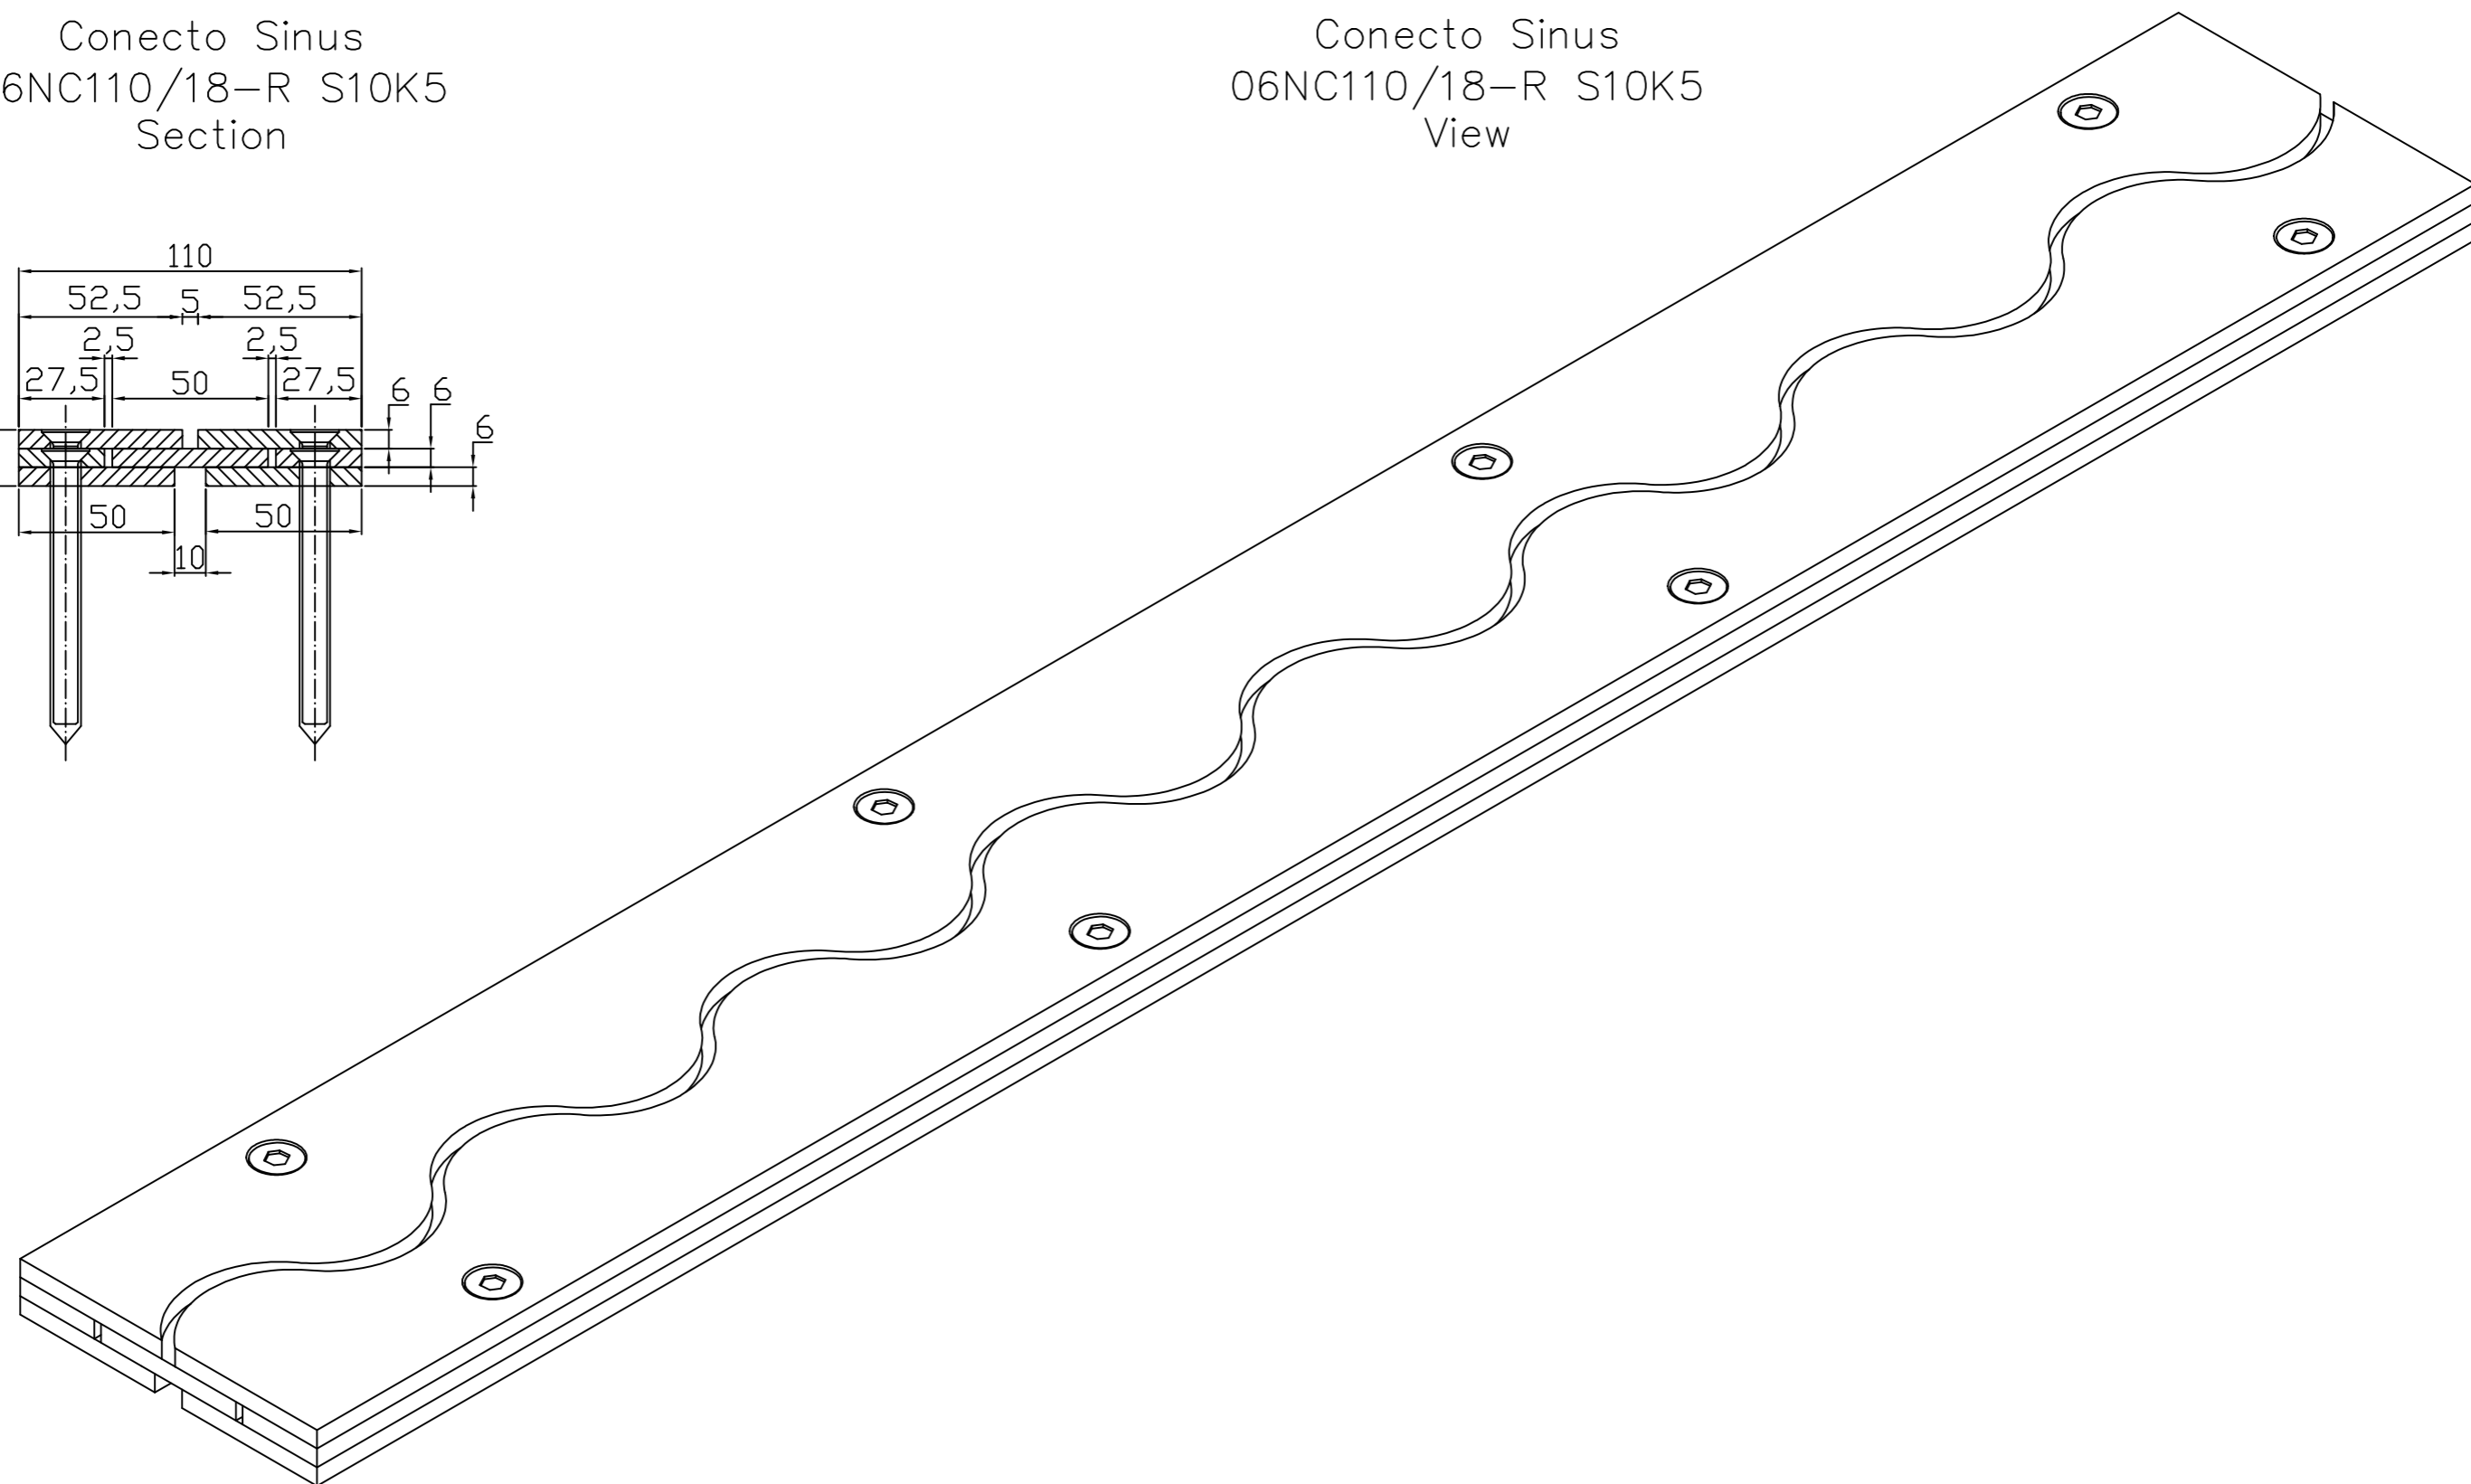

Conecto Sinus  
06NC110/18-R S10K5  
Section

Conecto Sinus  
06NC110/18-R S10K5  
View

Conecto Sinus  
06NC110/18-R S10K5  
L=3000, black steel

Conecto Profiles Sp. z o.o.  
ul. Przemysłowa 39  
61-541 Poznań  
www.conecto-profiles.com

ROZMIAR / SIZE	SKALA / SCALE	Wszystkie wymiary podano w [ mm ] All dimensions in [ mm ]		PROJEKT / PROJECT	ZŁOŻENIE / SUB ASSEMBLY	RYSUNEK / DRAWING	ARKUSZ / SHEET	WER / REV
--	1:1			--	--	01	1 Z OF 1	