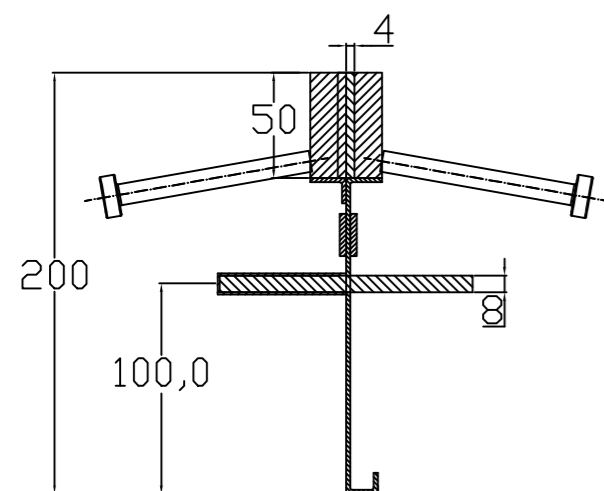

CONECTO SINUS
04NS50-4D-T8 h=200
SECTION

CONECTO SINUS
04NS50-4D-T8 h=200
VIEW

Armoured joint Conecto Sinus
04NS50-4D-T8 h=200
L=2400, black steel

Conecto Profiles Sp. z o.o.
ul. Przemysłowa 39
61-541 Poznań
www.conecto-profiles.com

ROZMIAR / SIZE	SKALA / SCALE	Wszystkie wymiary podano w [mm] All dimensions in [mm]
--	1:1	

PROJEKT	PROJECT	ZŁOŻENIE	SUB ASSEMBLY	RYSUNEK	DRAWING	ARKUSZ	SHEET	WER	REV
--		--			01	1	Z OF	1	