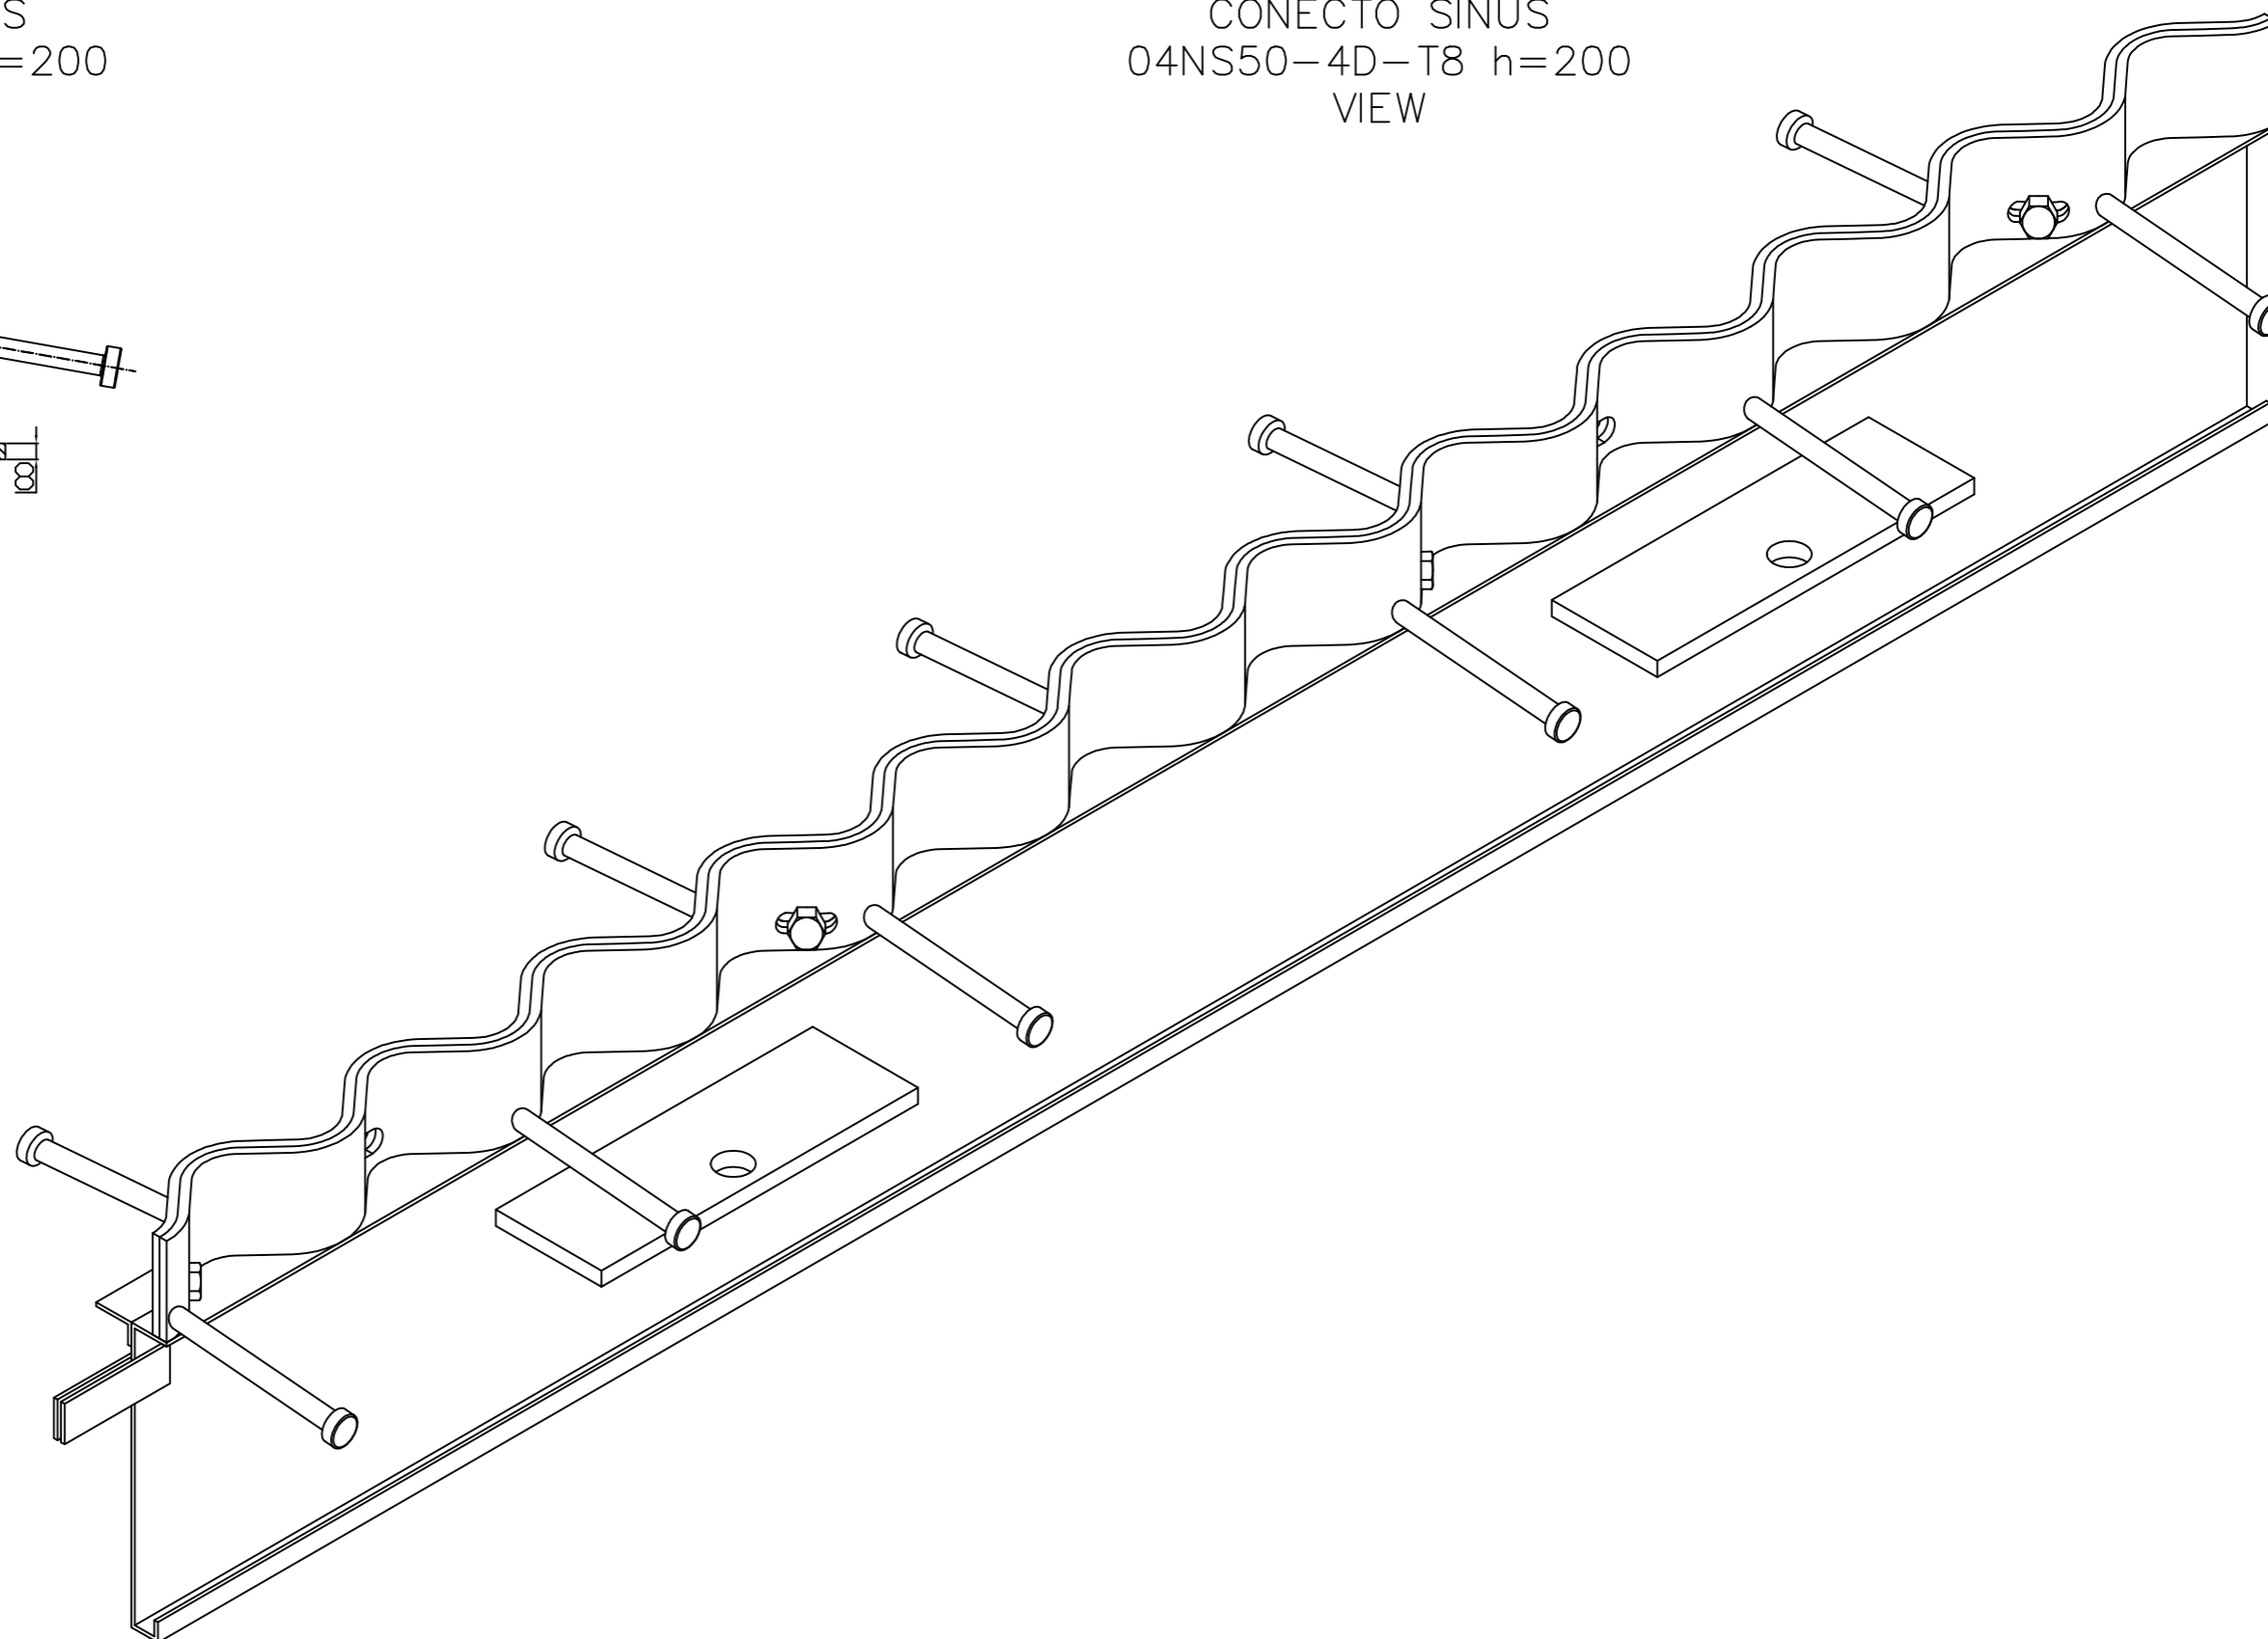

CONECTO SINUS
04NS50-4D-T8 h=200
SECTION

CONECTO SINUS
04NS50-4D-T8 h=200
VIEW

Armoured joint Conecto Sinus
04NS50-4D-T8 h=200
L=2400, black steel

Conecto Profiles Sp. z o.o.
ul. Przemysłowa 39
61-541 Poznań
www.conecto-profiles.com

ROZMIAR / SIZE	SKALA / SCALE	Wszystkie wymiary podano w [mm] All dimensions in [mm]
--	1:1	

PROJEKT	PROJECT	ZŁOŻENIE	SUB ASSEMBLY	RYSUNEK	DRAWING	ARKUSZ	SHEET	WER	REV
--		--			01	1	Z OF	1	