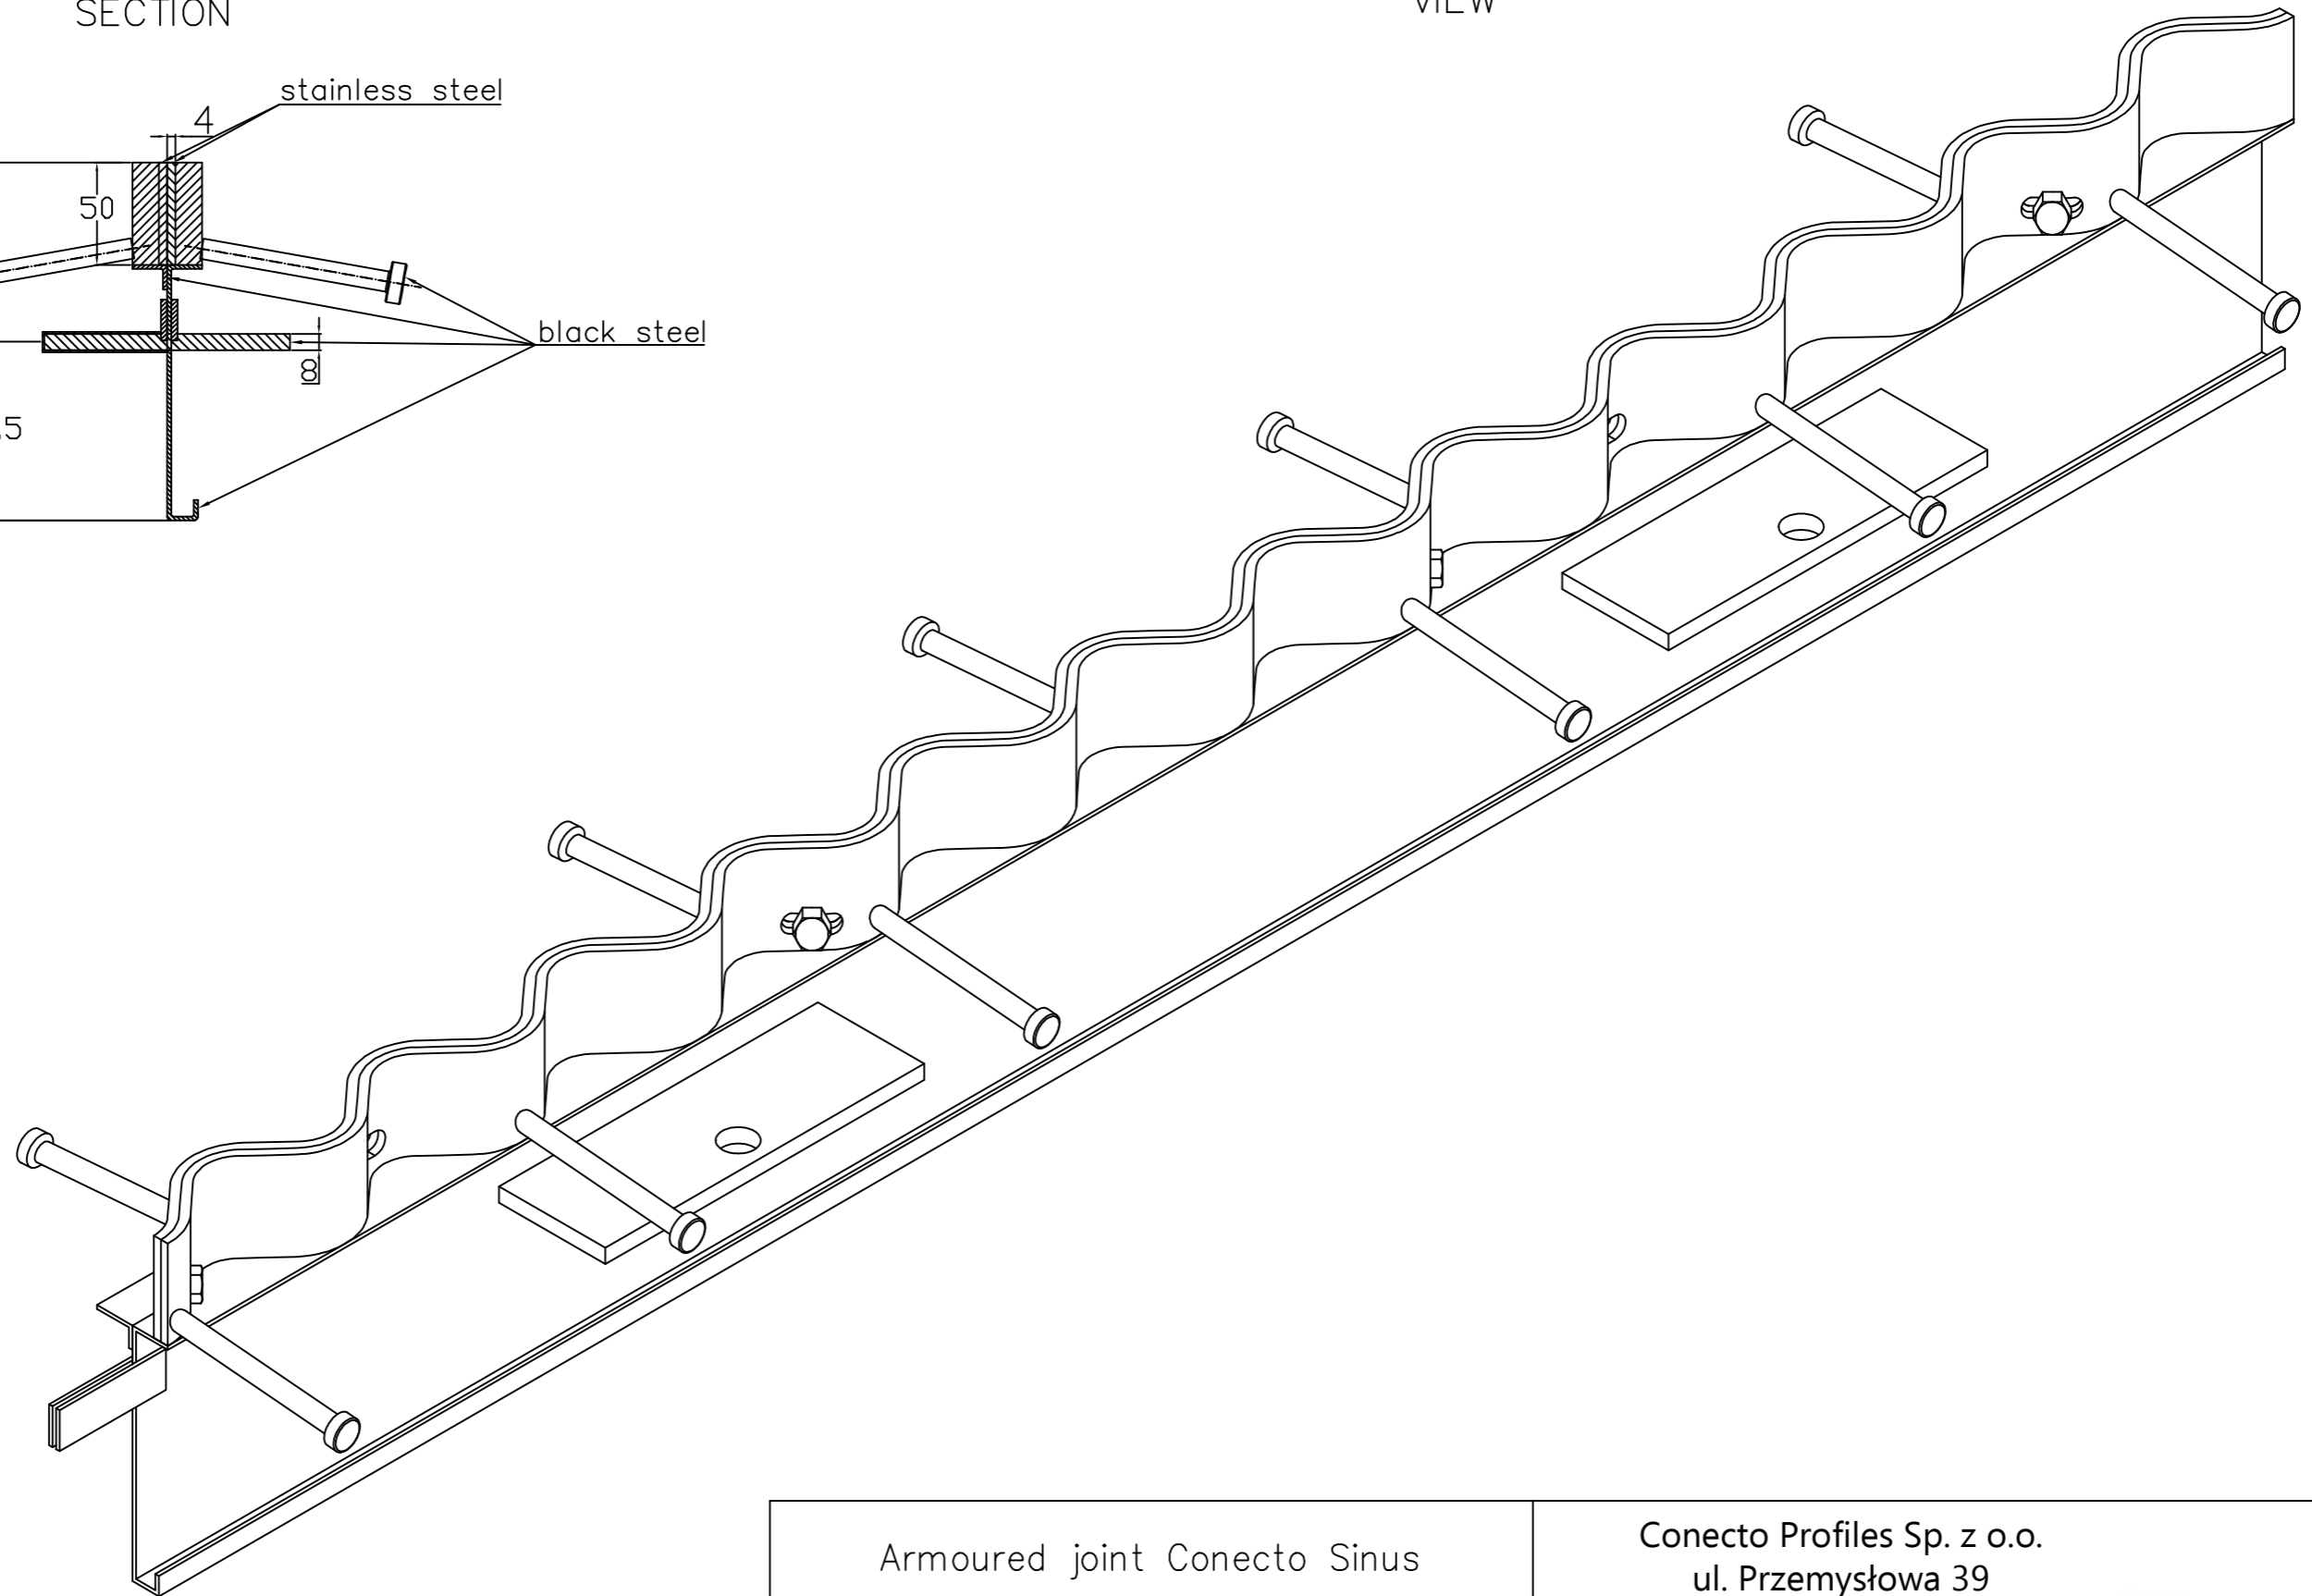

CONECTO SINUS  
04NS50-4D-T8 h=175  
SECTION

CONECTO SINUS  
04NS50-4D-T8 h=175  
VIEW

Armoured joint Conecto Sinus  
04NS50-4D-T8 h=175  
L=2400, stainless steel

Conecto Profiles Sp. z o.o.  
ul. Przemysłowa 39  
61-541 Poznań  
www.conecto-profiles.com

ROZMIAR / SIZE --	SKALA / SCALE 1:1	Wszystkie wymiary podano w [ mm ] All dimensions in [ mm ]
----------------------	----------------------	---

PROJEKT PROJECT	ZŁOŻENIE SUB ASSEMBLY	RYSUNEK DRAWING	ARKUSZ SHEET	WER REV
--	--	01	1 Z OF 1	