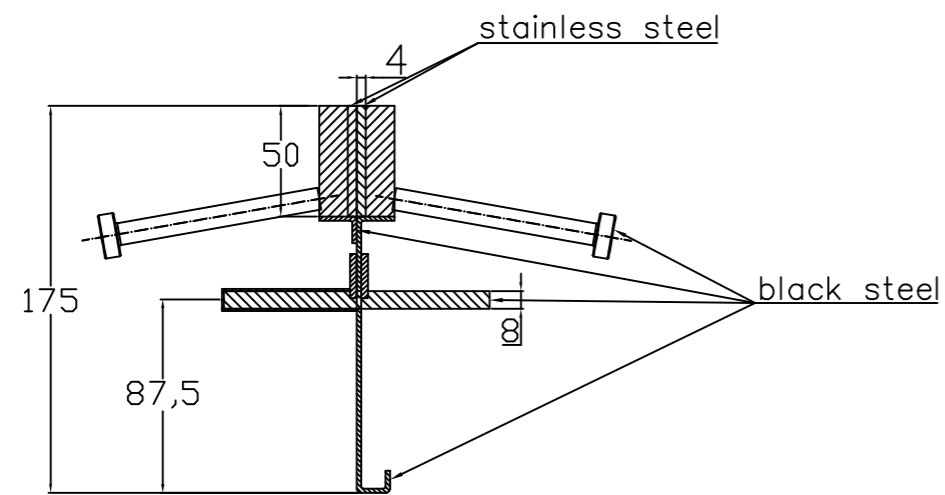

CONECTO SINUS  
04NS50-4D-T8 h=175  
SECTION

CONECTO SINUS  
04NS50-4D-T8 h=175  
VIEW

Armoured joint Conecto Sinus  
04NS50-4D-T8 h=175  
L=2400, stainless steel

Conecto Profiles Sp. z o.o.  
ul. Przemysłowa 39  
61-541 Poznań  
www.conecto-profiles.com

ROZMIAR / SIZE --	SKALA / SCALE 1:1	Wszystkie wymiary podano w [ mm ] All dimensions in [ mm ]
----------------------	----------------------	---

PROJEKT PROJECT	ZŁOŻENIE SUB ASSEMBLY	RYSUNEK DRAWING	ARKUSZ SHEET	WER REV
--	--	01	1 Z OF 1	