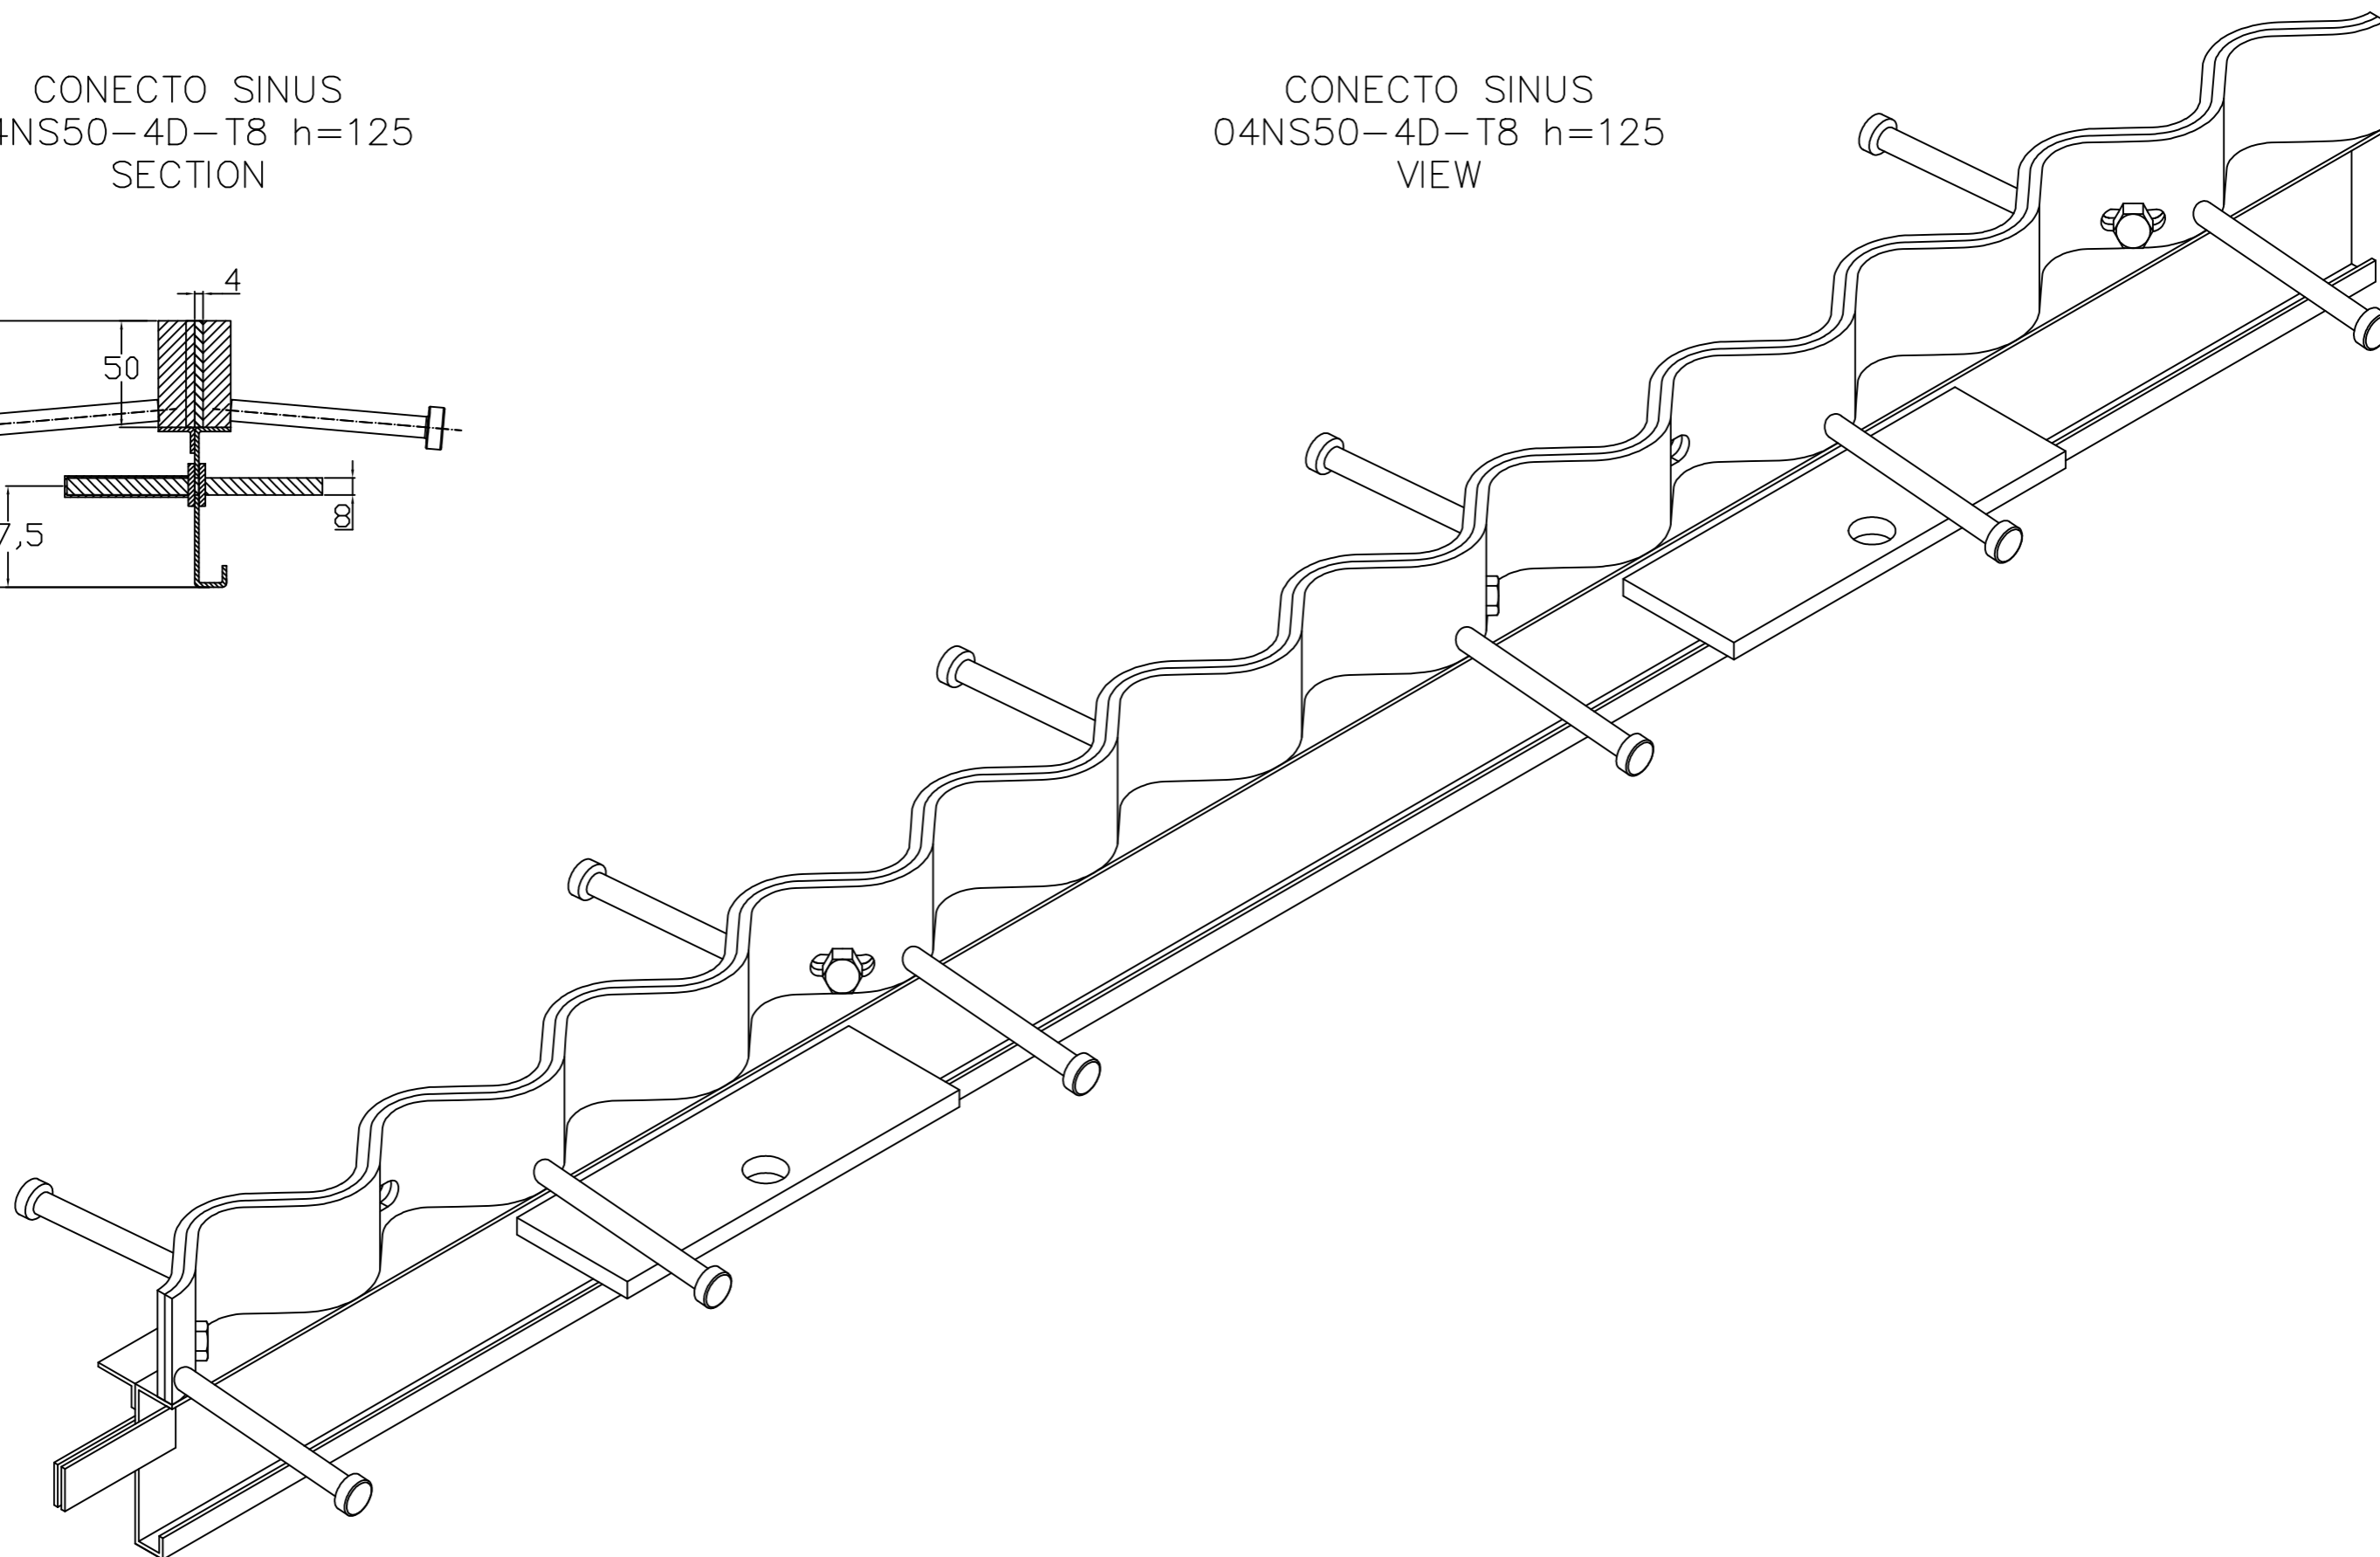

CONECTO SINUS
04NS50-4D-T8 h=125
SECTION

CONECTO SINUS
04NS50-4D-T8 h=125
VIEW

Armoured joint Conecto Sinus
04NS50-4D-T8 h=125
L=2400, black steel

Conecto Profiles Sp. z o.o.
ul. Przemysłowa 39
61-541 Poznań
www.conecto-profiles.com

ROZMIAR / SIZE
--

SKALA / SCALE
1:1

Wszystkie wymiary podano w [mm]
All dimensions in [mm]

PROJEKT

PROJECT

ZŁOŻENIE

SUB ASSEMBLY

RYSUNEK

DRAWING

ARKUSZ

SHEET

WER

REV

--

--

01