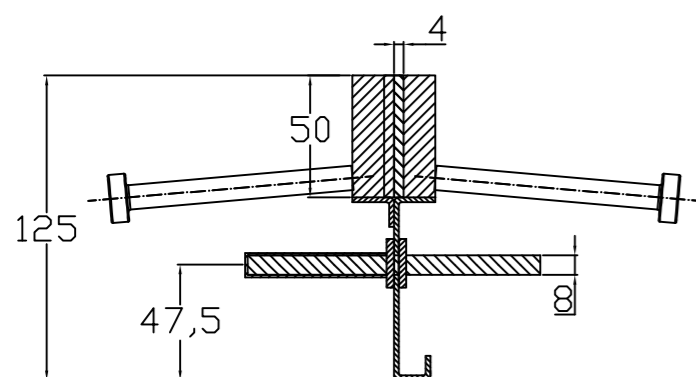

CONECTO SINUS
04NS50-4D-T8 h=125
SECTION

CONECTO SINUS
04NS50-4D-T8 h=125
VIEW

Armoured joint Conecto Sinus
04NS50-4D-T8 h=125
L=2400, black steel

Conecto Profiles Sp. z o.o.
ul. Przemysłowa 39
61-541 Poznań
www.conecto-profiles.com

ROZMIAR / SIZE
--

SKALA / SCALE
1:1

Wszystkie wymiary podano w [mm]
All dimensions in [mm]

PROJEKT

PROJECT

ZŁOŻENIE

SUB ASSEMBLY

RYSUNEK