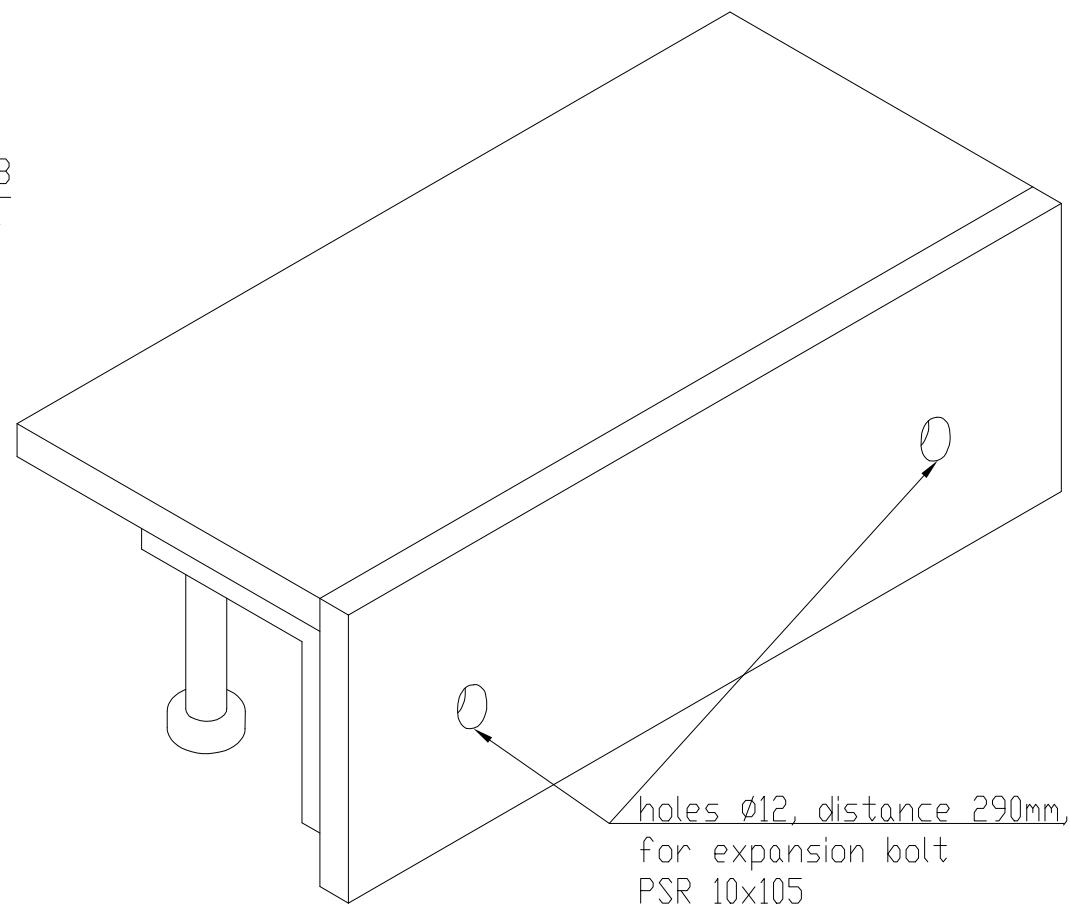

CONECTO 08NF93
SECTION

CONECTO 08NF93
VIEW

Conecto 08NF93
galvanized steel version

Conecto Profiles Sp. z o.o.
ul. Przemysłowa 39
61-541 Poznań
www.conecto-profiles.com

ROZMIAR / SIZE A3	SKALA / SCALE 1:1	Wszystkie wymiary podano w [mm] All dimensions in [mm]
----------------------	----------------------	---

PROJEKT	PROJECT	ZŁOŻENIE	SUB ASSEMBLY	RYSUNEK	DRAWING	ARKUSZ	SHEET	WER	REV
--		--		01		1	Z OF	1	