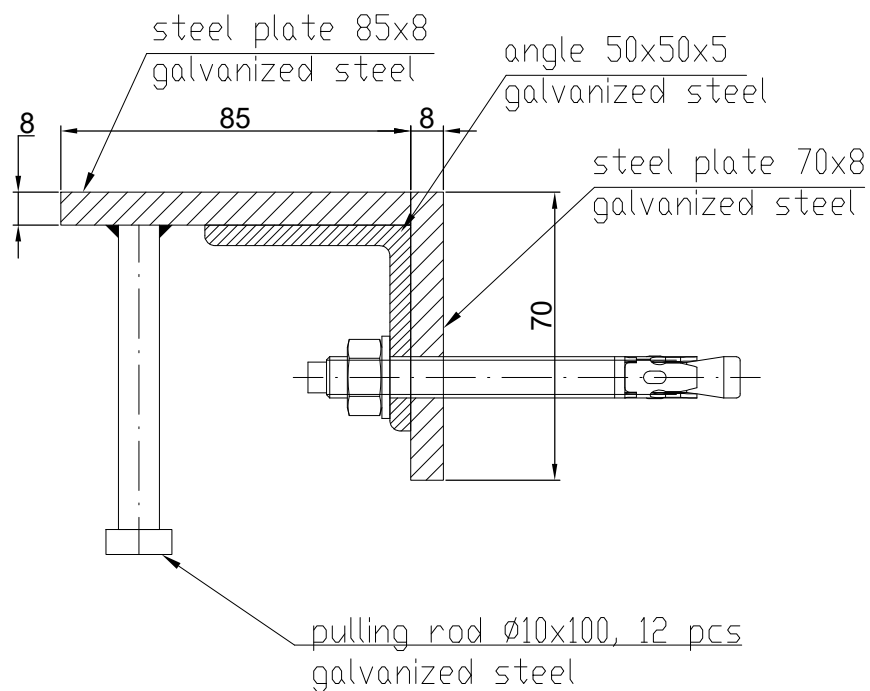

CONECTO 08NF93
SECTION

CONECTO 08NF93
VIEW

Conecto 08NF93
galvanized steel version

Conecto Profiles Sp. z o.o.
ul. Przemysłowa 39
61-541 Poznań
www.conecto-profiles.com

ROZMIAR / SIZE A3	SKALA / SCALE 1:1	Wszystkie wymiary podano w [mm] All dimensions in [mm]
----------------------	----------------------	---

PROJEKT	PROJECT	ZŁOŻENIE	SUB ASSEMBLY	RYSUNEK	DRAWING	ARKUSZ	SHEET	WER	REV
--		--		01		1	Z OF	1	