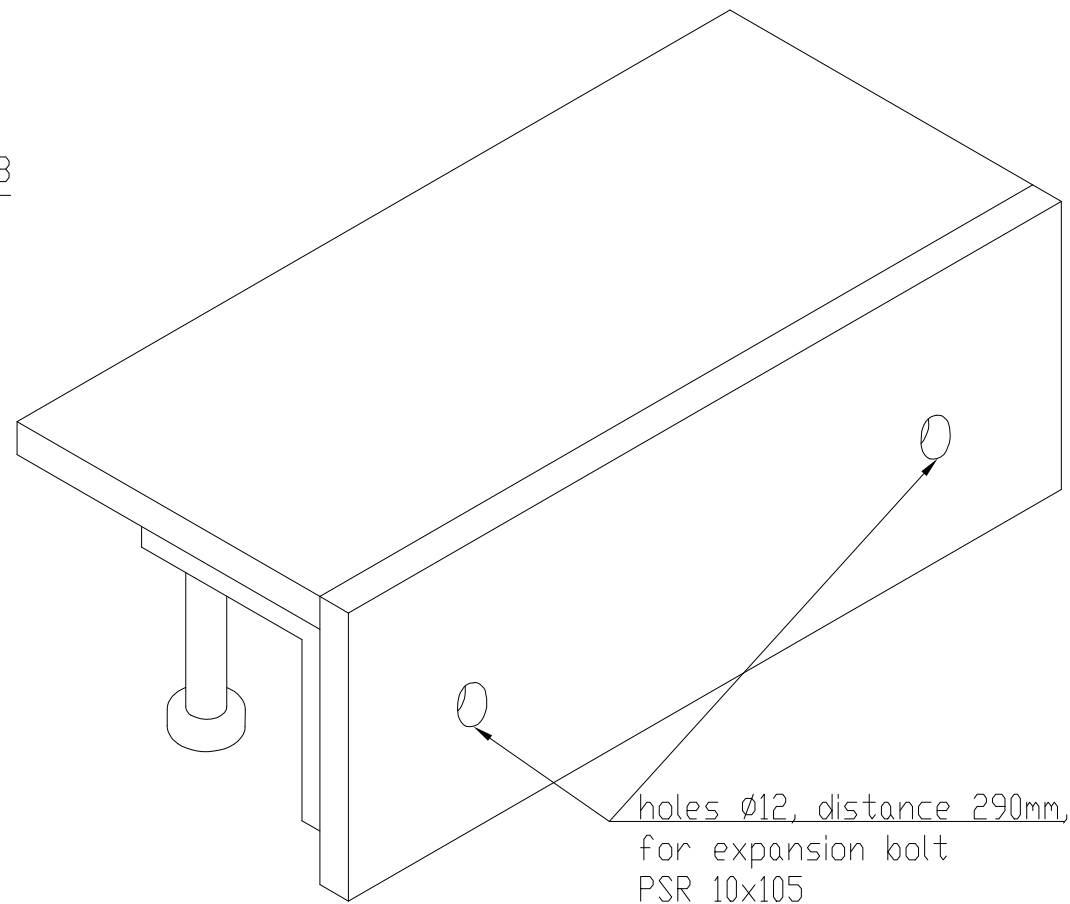

CONECTO 08NF93  
SECTION

CONECTO 08NF93  
VIEW

Conecto 08NF93  
black steel version

Conecto Profiles Sp. z o.o.  
ul. Przemysłowa 39  
61-541 Poznań  
www.conecto-profiles.com

ROZMIAR / SIZE A3	SKALA / SCALE 1:1	Wszystkie wymiary podano w [ mm ] All dimensions in [ mm ]
----------------------	----------------------	---

PROJEKT	PROJECT	ZŁOŻENIE	SUB ASSEMBLY	RYSUNEK	DRAWING	ARKUSZ	SHEET	WER	REV
--		--		01		1	Z OF	1	