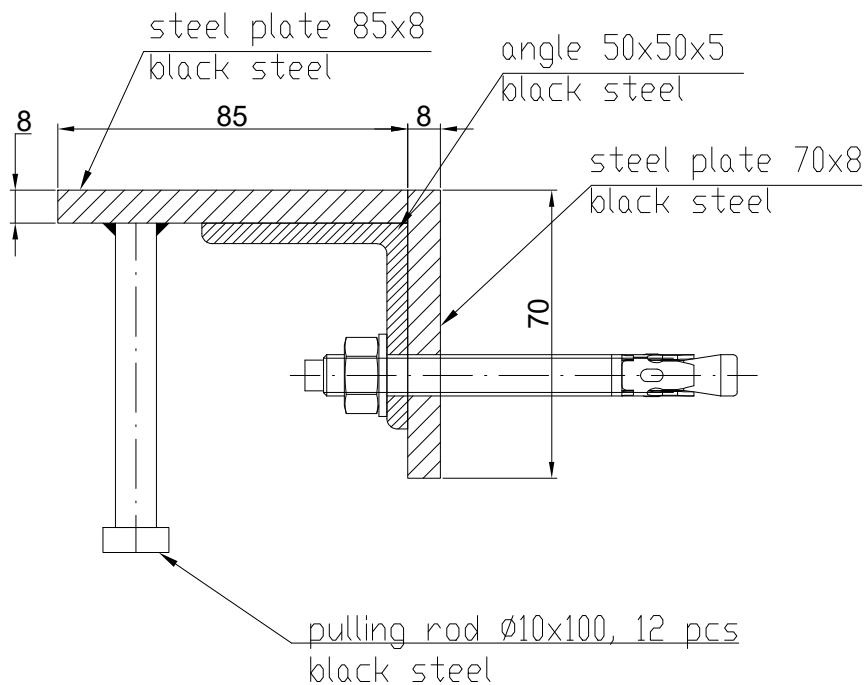

CONECTO 08NF93  
SECTION

CONECTO 08NF93  
VIEW

Conecto 08NF93  
black steel version

Conecto Profiles Sp. z o.o.  
ul. Przemysłowa 39  
61-541 Poznań  
www.conecto-profiles.com

ROZMIAR / SIZE A3	SKALA / SCALE 1:1	Wszystkie wymiary podano w [ mm ] All dimensions in [ mm ]
----------------------	----------------------	---

PROJEKT	PROJECT	ZŁOŻENIE	SUB ASSEMBLY	RYSUNEK	DRAWING	ARKUSZ	SHEET	WER	REV
--		--		01		1	Z OF	1	