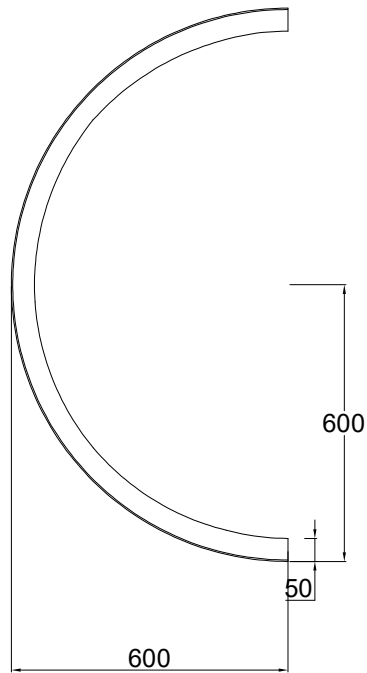

Conecto Semicircle
 03ND600 h=175
 Top view
 Scale 1:4

Conecto Semicircle
 03ND600 h=175
 Section

Conecto Semicircle
 03ND600 h=175
 black steel

Conecto Profiles Sp. z o.o.
 ul. Przemysłowa 39
 61-541 Poznań
 www.conecto-profiles.com

ROZMIAR / SIZE			SKALA / SCALE			Wszystkie wymiary podano w [mm] All dimensions in [mm]			PROJEKT	PROJECT	ZŁOŻENIE	SUB ASSEMBLY	RYSUNEK	DRAWING	ARKUSZ SHEET	WER REV	
A3			1:1						--		--		01		1	Z OF	1