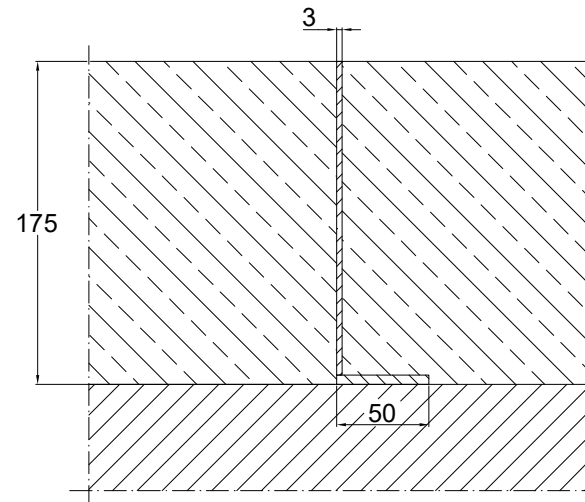

Conecto Semicircle
 03ND600 h=175
 Top view
 Scale 1:4

Conecto Semicircle
 03ND600 h=175
 Section

Conecto Semicircle
 03ND600 h=175
 black steel

Conecto Profiles Sp. z o.o.
 ul. Przemysłowa 39
 61-541 Poznań
 www.conecto-profiles.com

ROZMIAR / SIZE			SKALA / SCALE			Wszystkie wymiary podano w [mm] All dimensions in [mm]			PROJEKT	PROJECT	ZŁOŻENIE	SUB ASSEMBLY	RYSUNEK	DRAWING	ARKUSZ SHEET	WER REV	
A3			1:1						--		--		01		1	Z OF	1