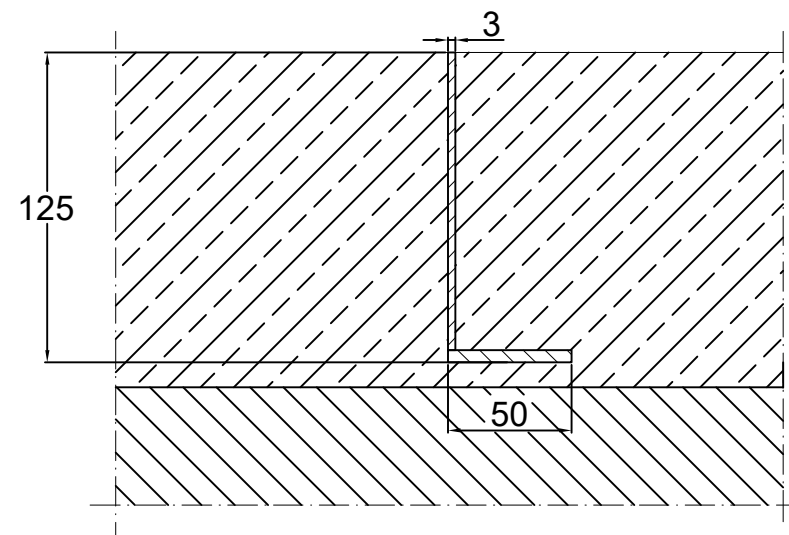

Conecto Semicircle
 03ND300 h=125
 Top view
 Scale 1:2

Conecto Semicircle
 03ND300 h=125
 Section

Conecto Semicircle
 03ND300 h=125
 black steel

Conecto Profiles Sp. z o.o.
 ul. Przemysłowa 39
 61-541 Poznań
 www.conecto-profiles.com

PROJEKT	PROJECT	ZŁOŻENIE	SUB ASSEMBLY	RYSUNEK	DRAWING	ARKUSZ SHEET	WER REV
--	--	--	--	01	1	Z OF	1

ROZMIAR / SIZE
 A3

SKALA / SCALE
 1:1

Wszystkie wymiary podano w [mm]
 All dimensions in [mm]