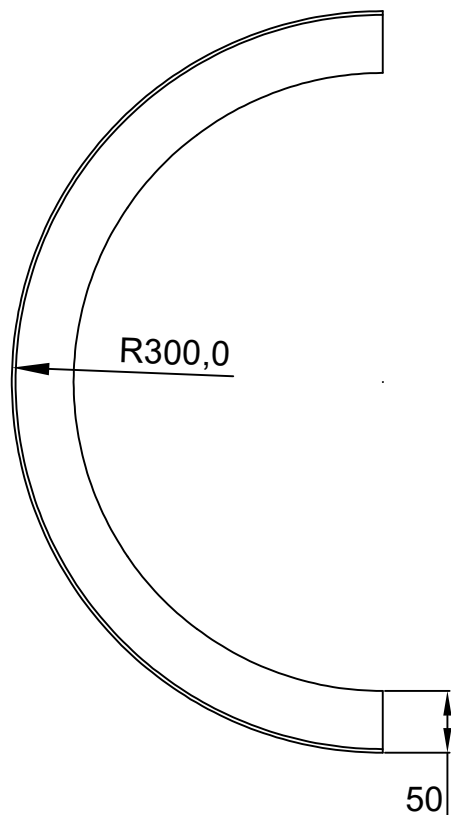

Conecto Semicircle
 03ND300 h=125
 Top view
 Scale 1:2

Conecto Semicircle
 03ND300 h=125
 Section

Conecto Semicircle
 03ND300 h=125
 black steel

Conecto Profiles Sp. z o.o.
 ul. Przemysłowa 39
 61-541 Poznań
 www.conecto-profiles.com

PROJEKT	PROJECT	ZŁOŻENIE	SUB ASSEMBLY	RYSUNEK	DRAWING	ARKUSZ SHEET	WER REV
--	--	--	--	01	1	Z OF	1

ROZMIAR / SIZE
 A3

SKALA / SCALE
 1:1

Wszystkie wymiary podano w [mm]
 All dimensions in [mm]