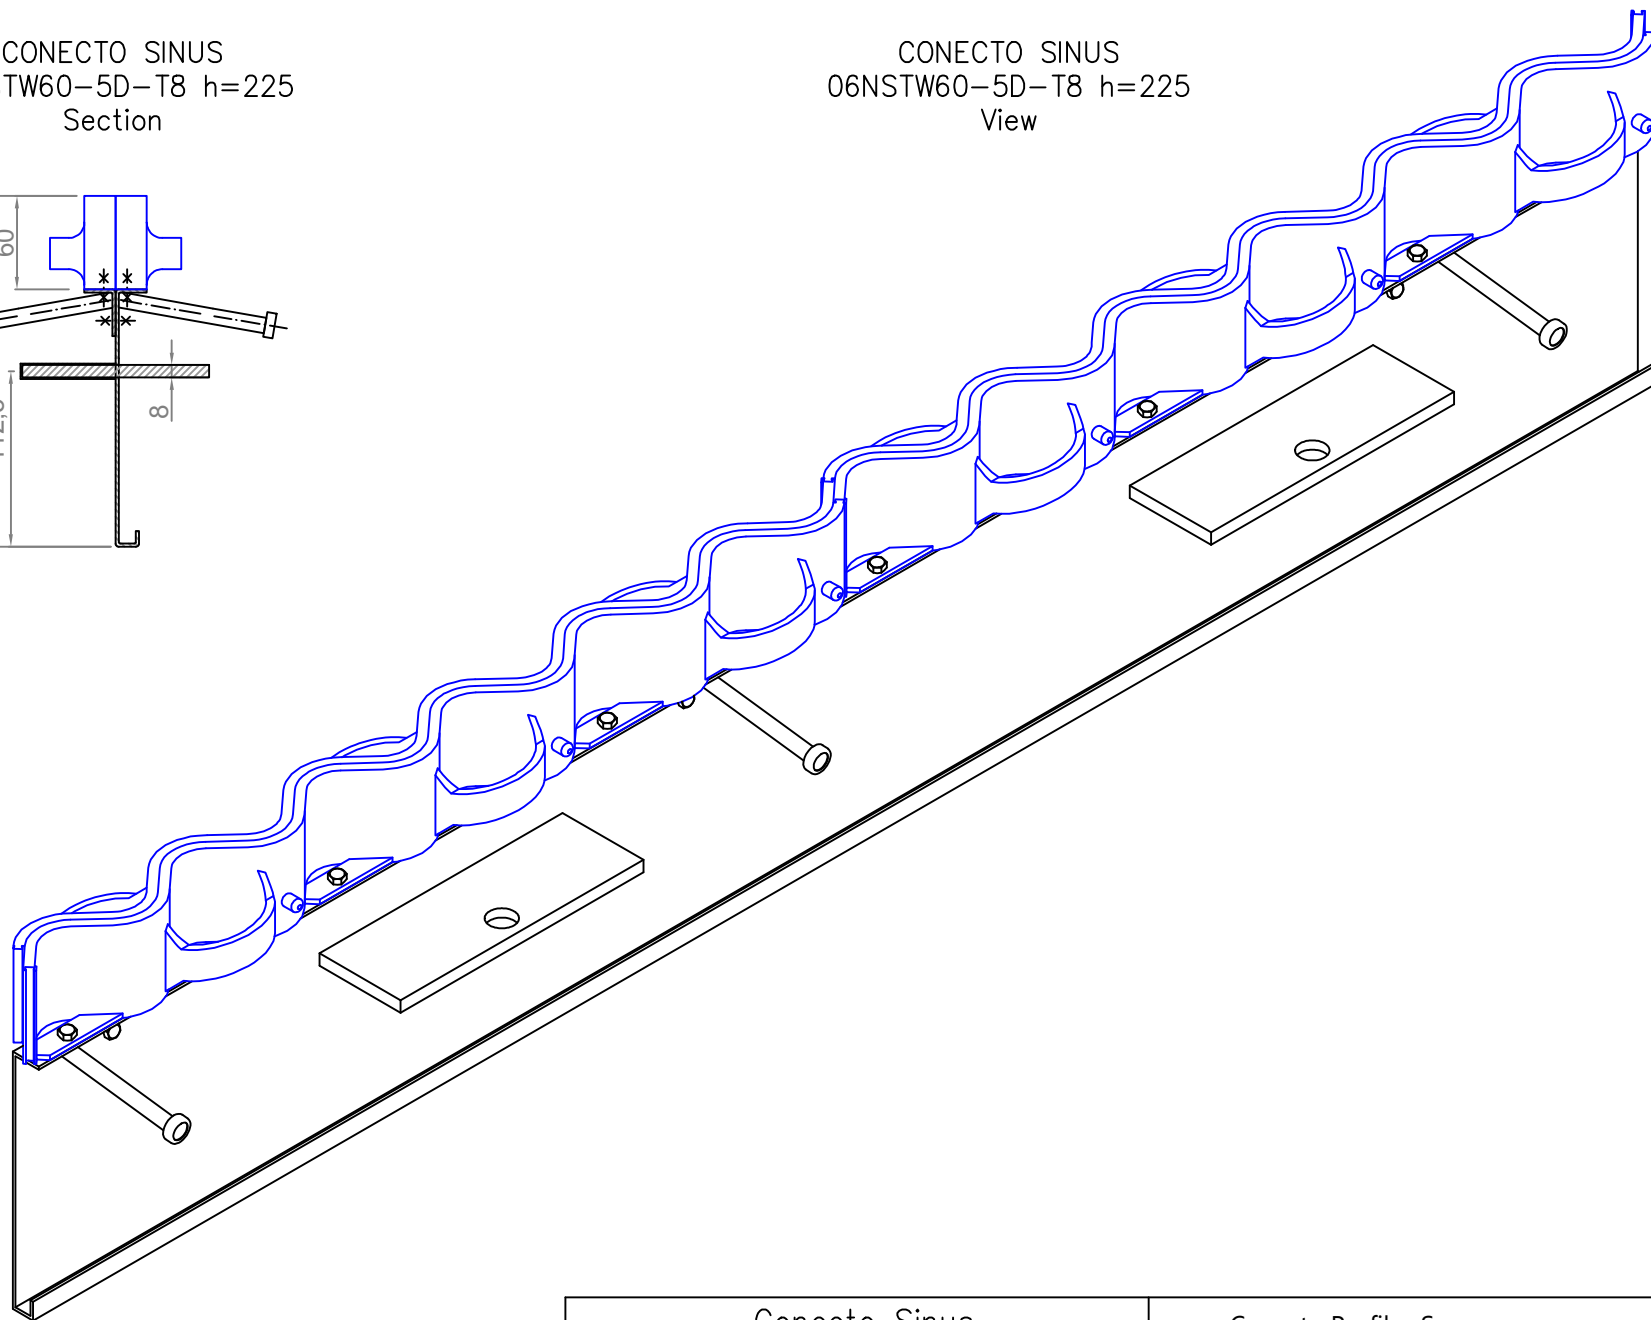

CONECTO SINUS
06NSTW60-5D-T8 h=225
Section

CONECTO SINUS
06NSTW60-5D-T8 h=225
View

Conecto Sinus
06NSTW60-5D-T8 h=225, L=3000
polyamide / black steel

Conecto Profiles Sp. z o.o.
ul. Przemysłowa 39
61-541 Poznań
www.conecto-profiles.com

PROJEKT / PROJECT	ZŁOŻENIE / SUB ASSEMBLY	RYSUNEK / DRAWING	ARKUSZ / SHEET	VER / REV
--	--	01	1 Z OF 1	

ROZMIAR / SIZE	SKALA / SCALE	Wszystkie wymiary podano w [mm] All dimensions in [mm]	
A3	1:1		