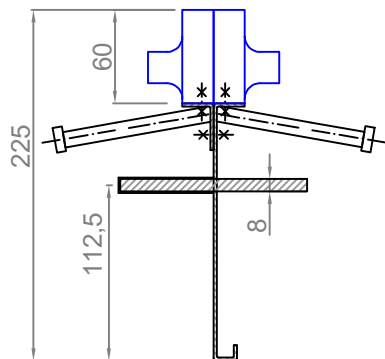

CONECTO SINUS
06NSTW60-5D-T8 h=225
Section

CONECTO SINUS
06NSTW60-5D-T8 h=225
View

Conecto Sinus
06NSTW60-5D-T8 h=225, L=3000
polyamide / black steel

Conecto Profiles Sp. z o.o.
ul. Przemysłowa 39
61-541 Poznań
www.conecto-profiles.com

PROJEKT / PROJECT	ZŁOŻENIE / SUB ASSEMBLY	RYSUNEK / DRAWING	ARKUSZ / SHEET	VER / REV
--	--	01	1 Z OF 1	

ROZMIAR / SIZE	SKALA / SCALE	Wszystkie wymiary podano w [mm] All dimensions in [mm]	
A3	1:1		