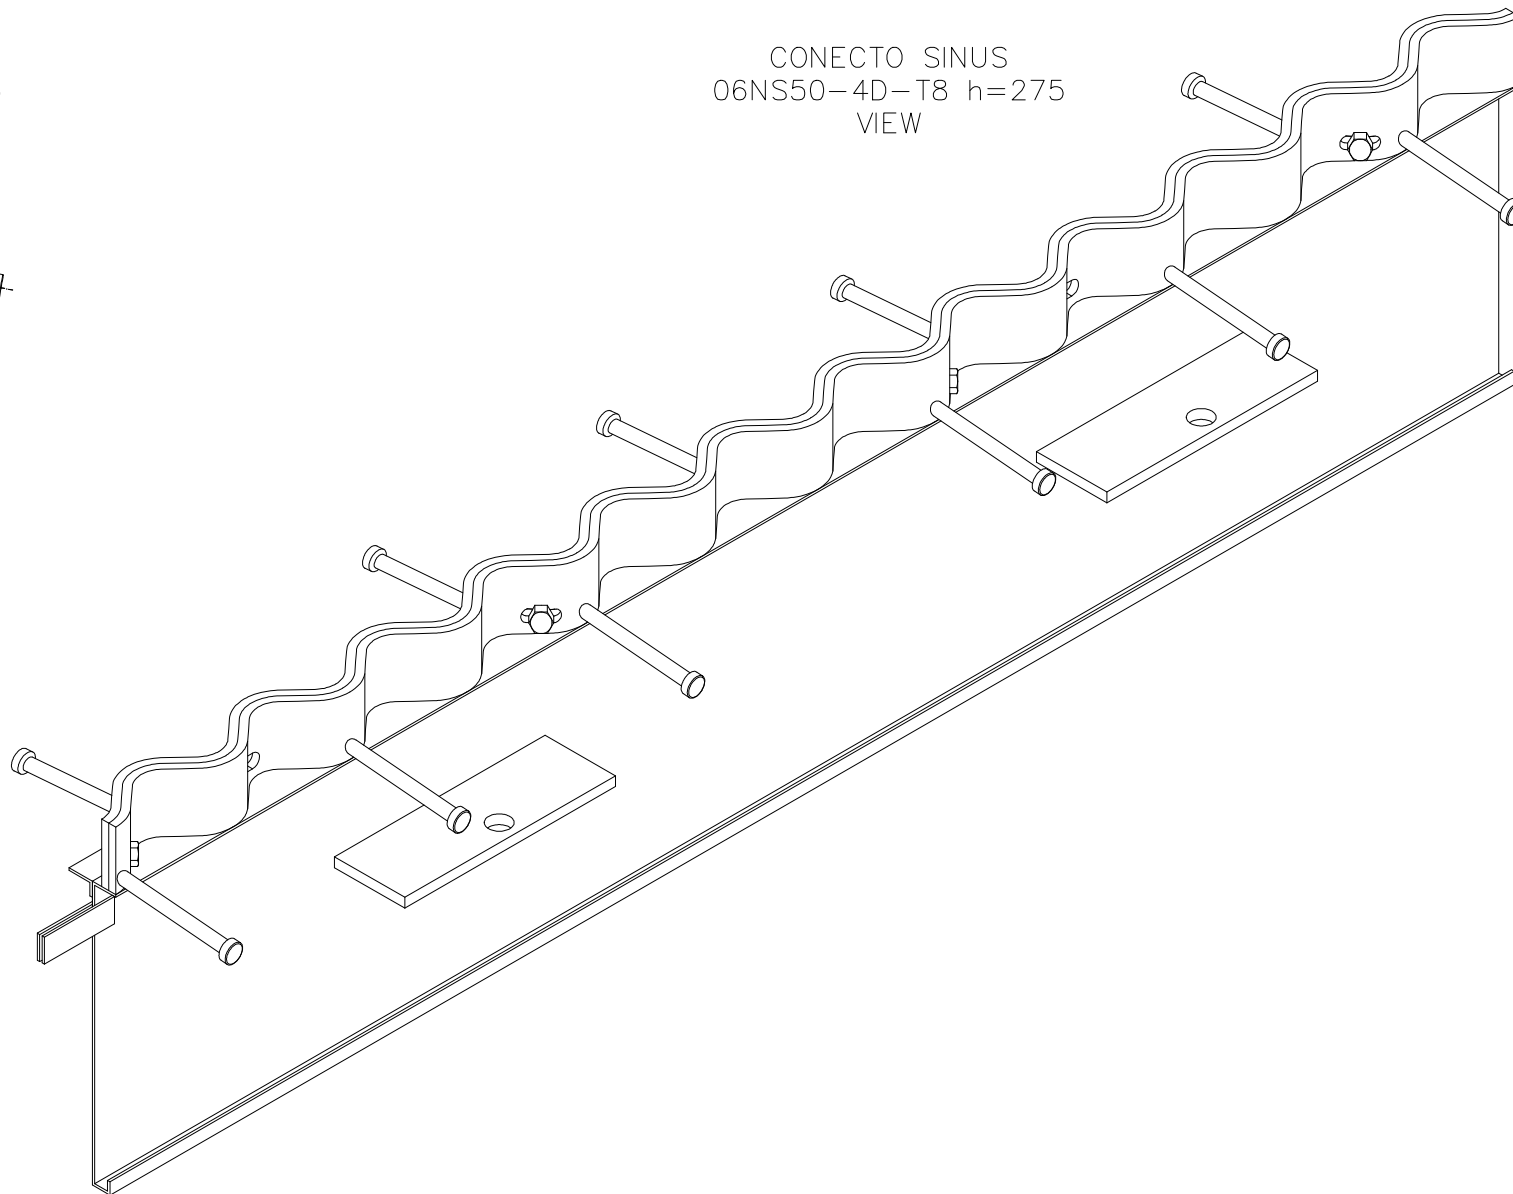

CONECTO SINUS
06NS50-4D-T8 h=275
SECTION

CONECTO SINUS
06NS50-4D-T8 h=275
VIEW

Armoured joint Conecto Sinus
06NS50-4D-T8 h=275
L=2400, black steel

Conecto Profiles Sp. z o.o.
ul. Przemysłowa 39
61-541 Poznań
www.conecto-profiles.com

PROJEKT	PROJECT	ZŁOŻENIE	SUB ASSEMBLY	RYСУNEK	DRAWING	ARKUSZ SHEET	WER REV
--		--			01	1 Z OF 1	

ROZMIAR / SIZE
A3

SKALA / SCALE
1:1

Wszystkie wymiary podano w [mm]
All dimensions in [mm]