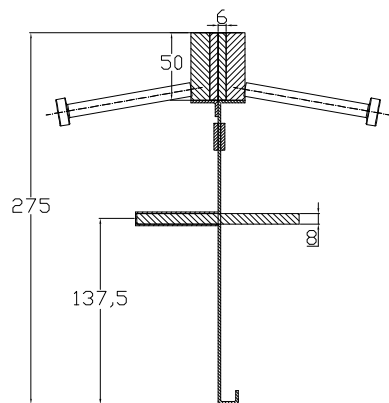

CONECTO SINUS
06NS50-4D-T8 h=275
SECTION

CONECTO SINUS
06NS50-4D-T8 h=275
VIEW

Armoured joint Conecto Sinus
06NS50-4D-T8 h=275
L=2400, black steel

Conecto Profiles Sp. z o.o.
ul. Przemysłowa 39
61-541 Poznań
www.conecto-profiles.com

PROJEKT	PROJECT	ZŁOŻENIE	SUB ASSEMBLY	RYСУNEK	DRAWING	ARKUSZ SHEET	WER REV
--		--			01	1 Z OF 1	

ROZMIAR / SIZE
A3

SKALA / SCALE
1:1

Wszystkie wymiary podano w [mm]
All dimensions in [mm]