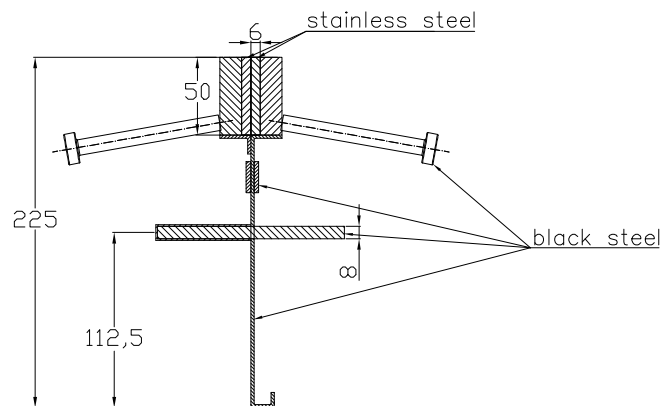

CONECTO SINUS
06NS50-4D-T8 h=225
SECTION

CONECTO SINUS
06NS50-4D-T8 h=225
VIEW

Armoured joint Conecto Sinus
06NS50-4D-T8 h=225
L=2400, stainless steel version

Conecto Profiles Sp. z o.o.
ul. Przemysłowa 39
61-541 Poznań
www.conecto-profiles.com

ROZMIAR / SIZE	SKALA / SCALE	Wszystkie wymiary podano w [mm] All dimensions in [mm]
-	1:1	

PROJEKT	PROJECT	ZŁOŻENIE	SUB ASSEMBLY	RYSUNEK	DRAWING	ARKUSZ SHEET	WER REV
--		--		01		1 Z OF 1	