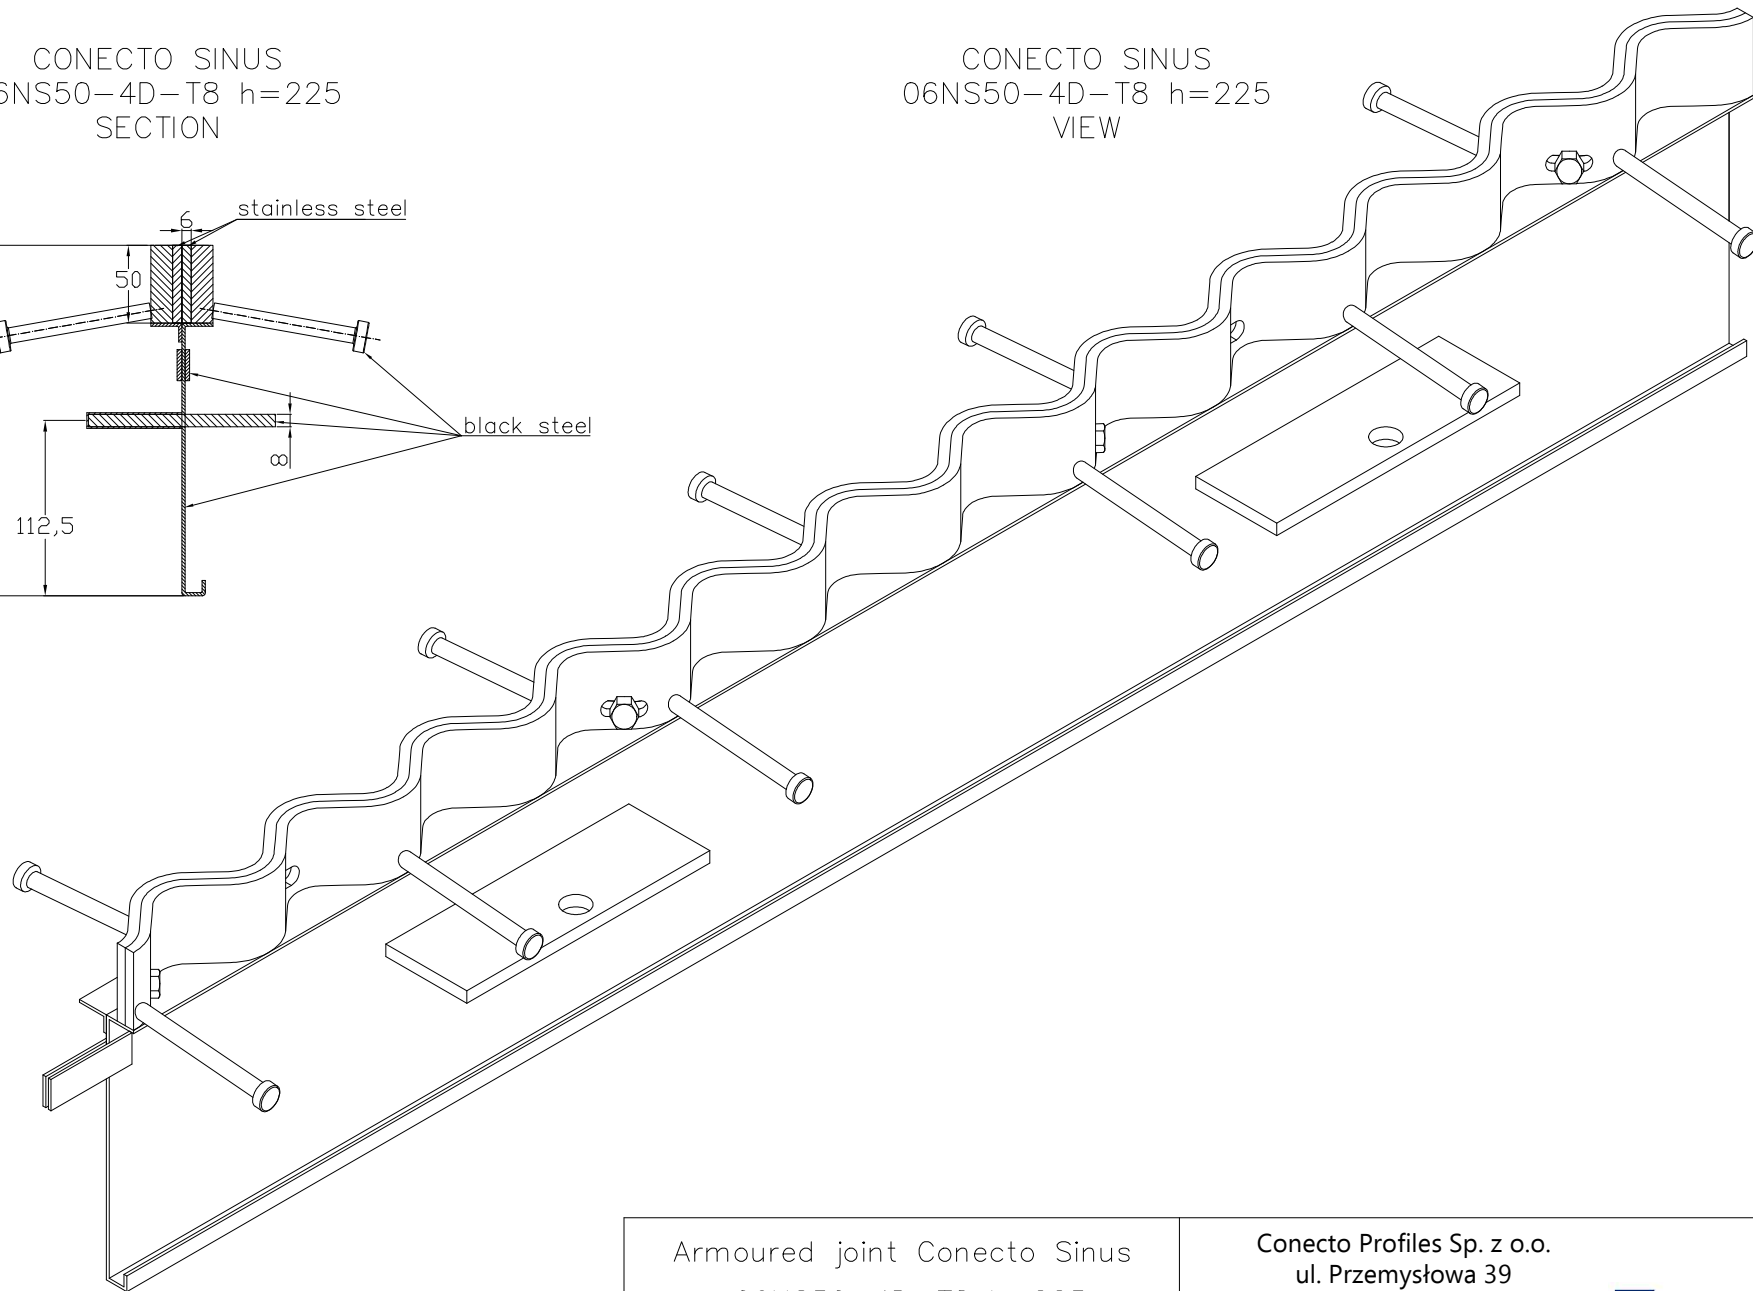

CONECTO SINUS
06NS50-4D-T8 h=225
SECTION

CONECTO SINUS
06NS50-4D-T8 h=225
VIEW

Armoured joint Conecto Sinus
06NS50-4D-T8 h=225
L=2400, stainless steel version

Conecto Profiles Sp. z o.o.
ul. Przemysłowa 39
61-541 Poznań
www.conecto-profiles.com

ROZMIAR / SIZE	SKALA / SCALE	Wszystkie wymiary podano w [mm] All dimensions in [mm]
-	1:1	

PROJEKT	PROJECT	ZŁOŻENIE	SUB ASSEMBLY	RYSUNEK	DRAWING	ARKUSZ SHEET	WER REV
--		--		01		1 Z OF 1	