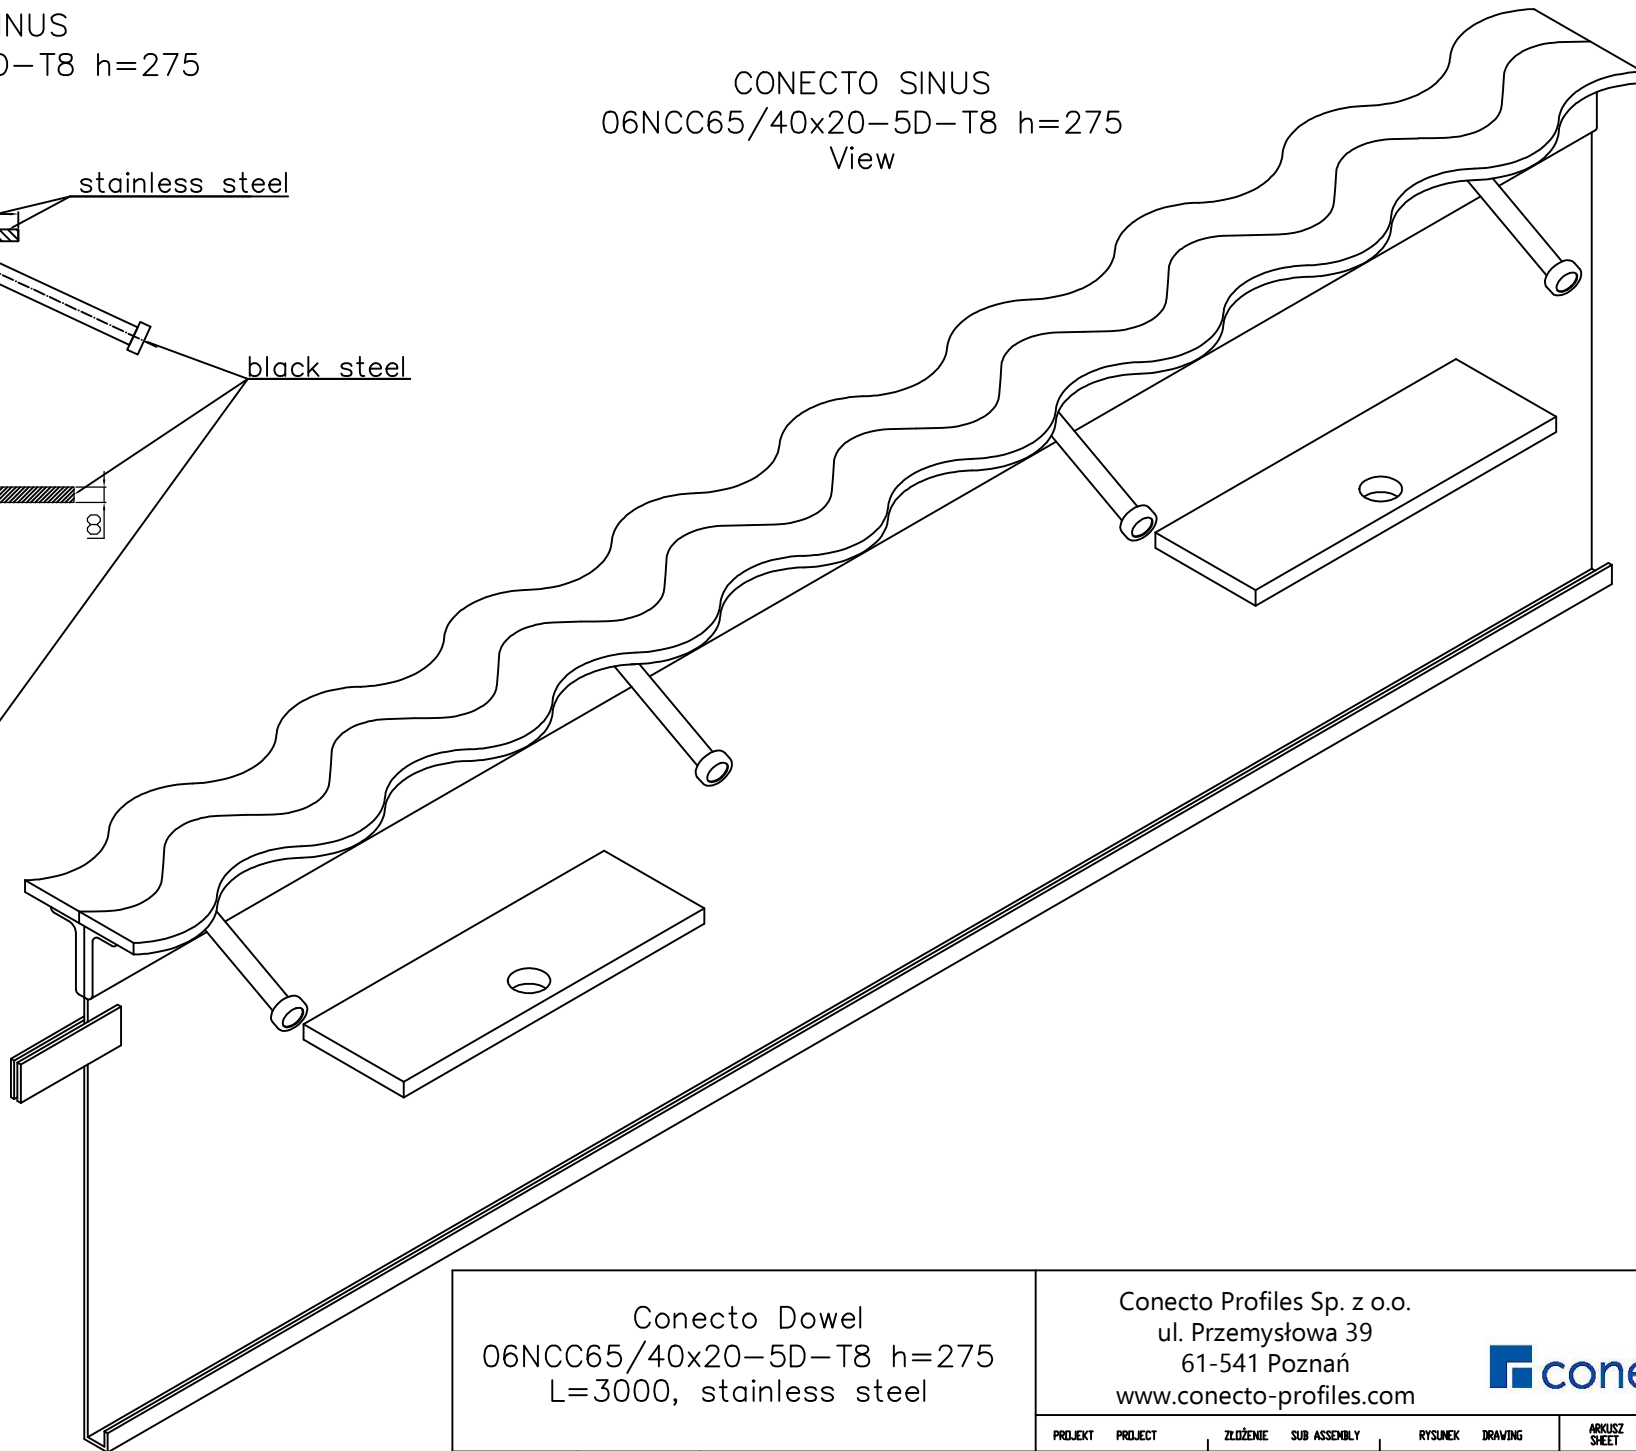

CONECTO SINUS
06NCC65/40x20-5D-T8 h=275
Section

CONECTO SINUS
06NCC65/40x20-5D-T8 h=275
View

Conecto Dowel
06NCC65/40x20-5D-T8 h=275
L=3000, stainless steel

Conecto Profiles Sp. z o.o.
ul. Przemysłowa 39
61-541 Poznań
www.conecto-profiles.com

ROZMIAR / SIZE	SKALA / SCALE	Wszystkie wymiary podano w [mm] All dimensions in [mm]
-	-	

PROJEKT	PROJECT	ZŁOŻENIE	SUB ASSEMBLY	RYSUNEK	DRAWING	ARKUSZ	SHEET	VER	REV
--		--		01		1	Z	1	
							OF		