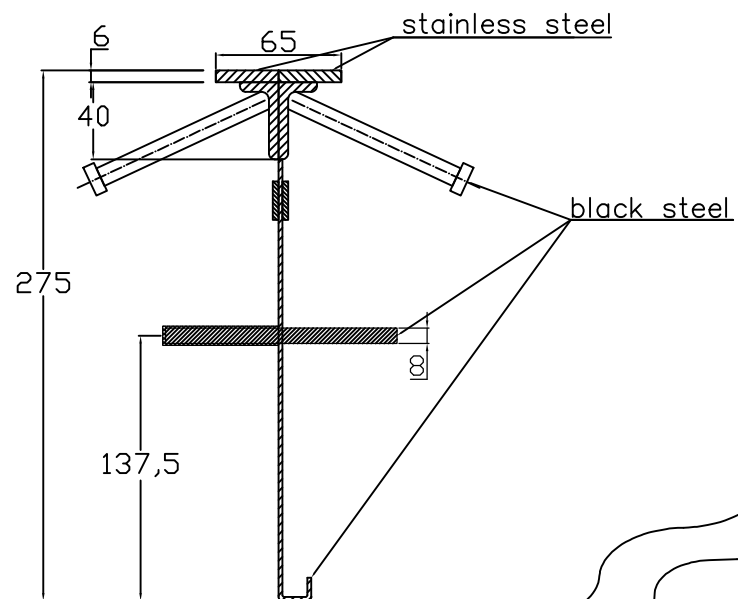

CONECTO SINUS
06NCC65/40x20-5D-T8 h=275
Section

CONECTO SINUS
06NCC65/40x20-5D-T8 h=275
View

Conecto Dowel
06NCC65/40x20-5D-T8 h=275
L=3000, stainless steel

Conecto Profiles Sp. z o.o.
ul. Przemysłowa 39
61-541 Poznań
www.conecto-profiles.com

ROZMIAR / SIZE	SKALA / SCALE	Wszystkie wymiary podano w [mm] All dimensions in [mm]
-	-	

PROJEKT	PROJECT	ZŁOŻENIE	SUB ASSEMBLY	RYSUNEK	DRAWING	ARKUSZ	SHEET	VER	REV
--		--		01		1	Z	1	
							OF		