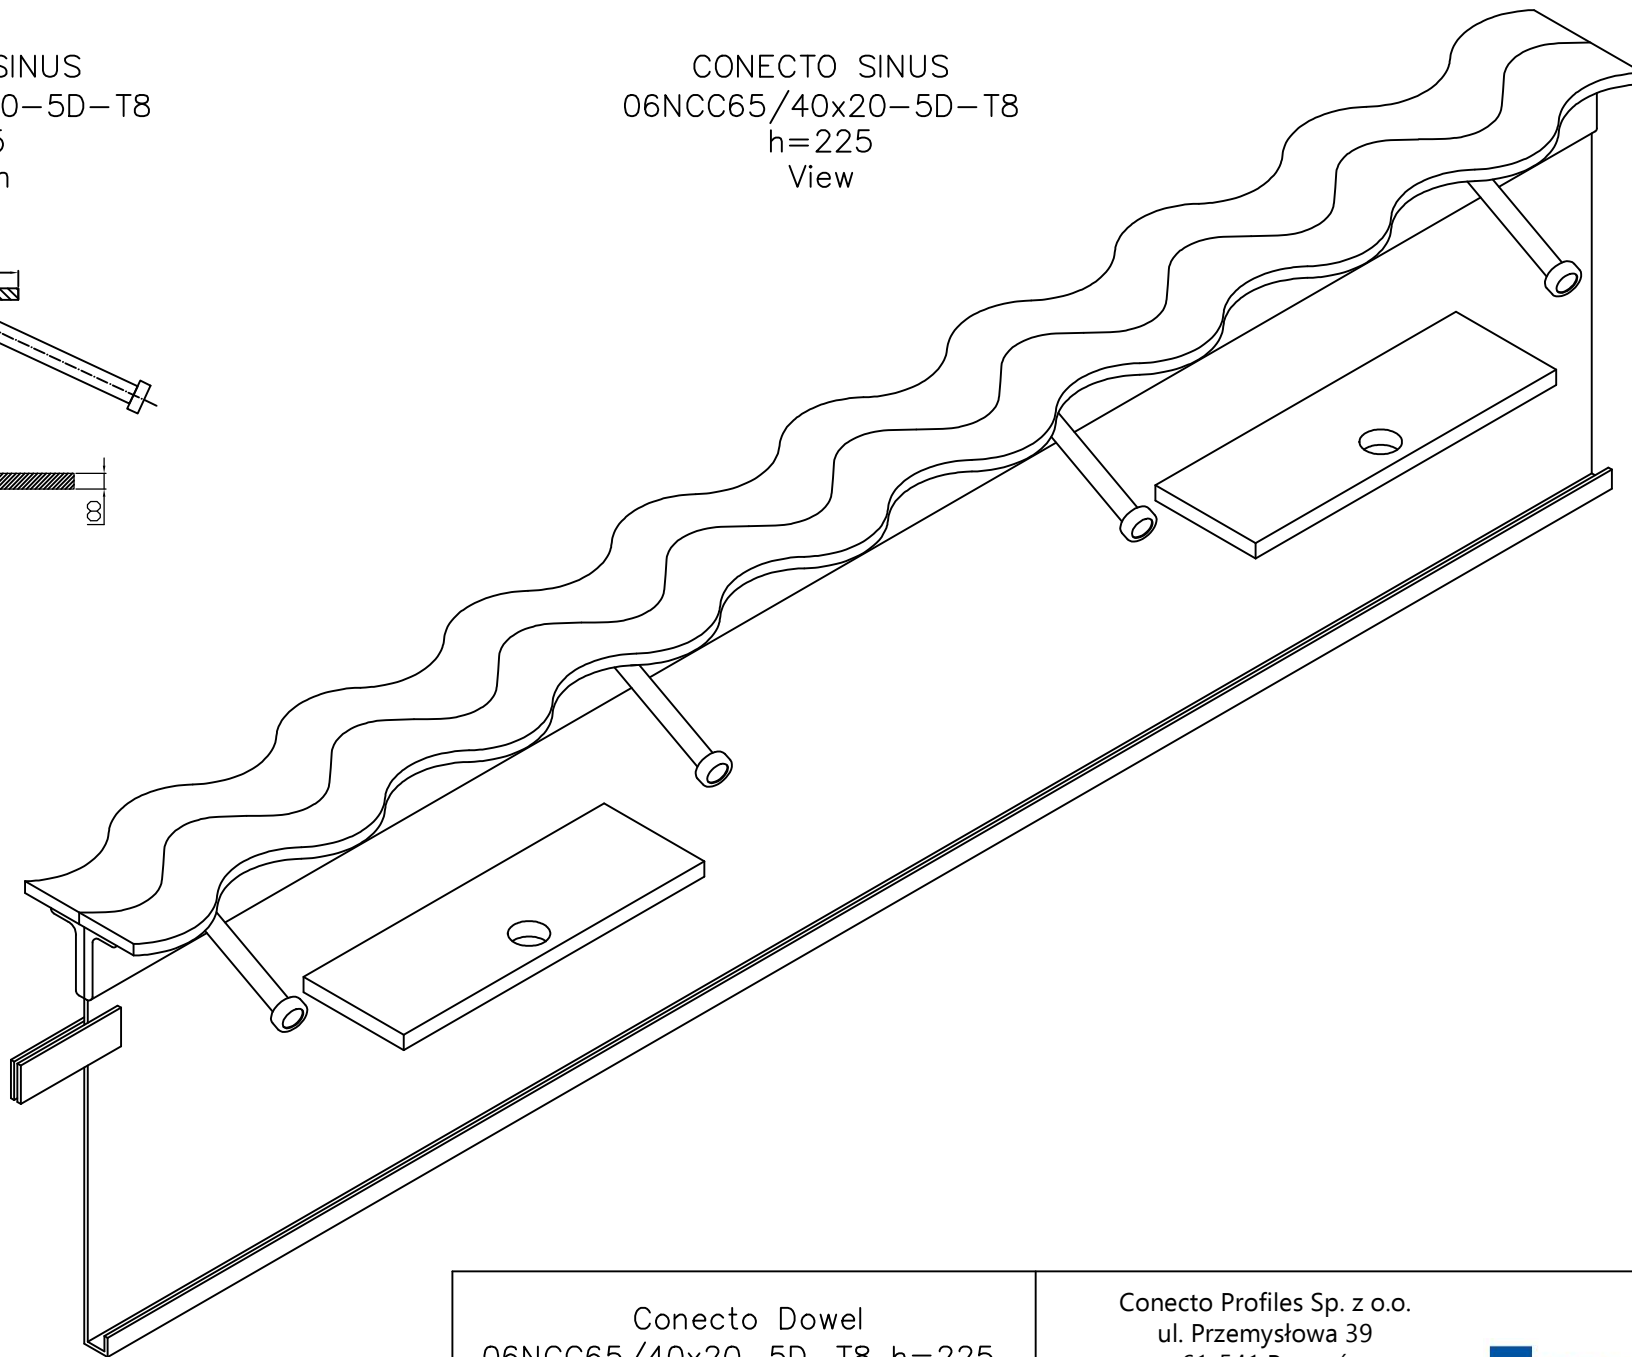

CONECTO SINUS
06NCC65/40x20-5D-T8
h=225
Section

CONECTO SINUS
06NCC65/40x20-5D-T8
h=225
View

Conecto Dowel
06NCC65/40x20-5D-T8 h=225
L=3000, black steel

Conecto Profiles Sp. z o.o.
ul. Przemysłowa 39
61-541 Poznań
www.conecto-profiles.com

ROZMIAR / SIZE	SKALA / SCALE	Wszystkie wymiary podano w [mm] All dimensions in [mm]
-	-	

PROJEKT / PROJECT	ZŁOŻENIE / SUB ASSEMBLY	RYSUNEK / DRAWING	ARKUSZ / SHEET	VER / REV
--	--	01	1 Z OF 1	