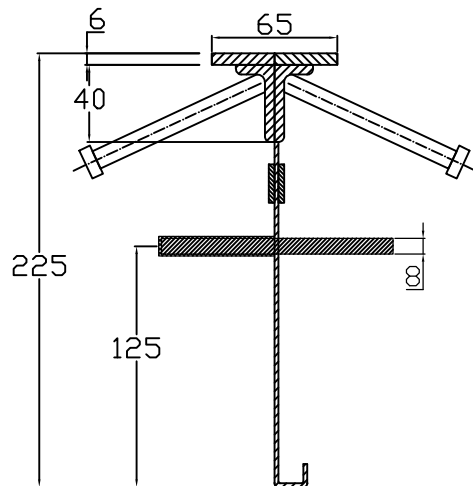

CONECTO SINUS
06NCC65/40x20-5D-T8
h=225
Section

CONECTO SINUS
06NCC65/40x20-5D-T8
h=225
View

Conecto Dowel
06NCC65/40x20-5D-T8 h=225
L=3000, black steel

Conecto Profiles Sp. z o.o.
ul. Przemysłowa 39
61-541 Poznań
www.conecto-profiles.com

ROZMIAR / SIZE	SKALA / SCALE	Wszystkie wymiary podano w [mm] All dimensions in [mm]
-	-	

PROJEKT / PROJECT	ZŁOŻENIE / SUB ASSEMBLY	RYSUNEK / DRAWING	ARKUSZ / SHEET	VER / REV
--	--	01	1 Z OF 1	