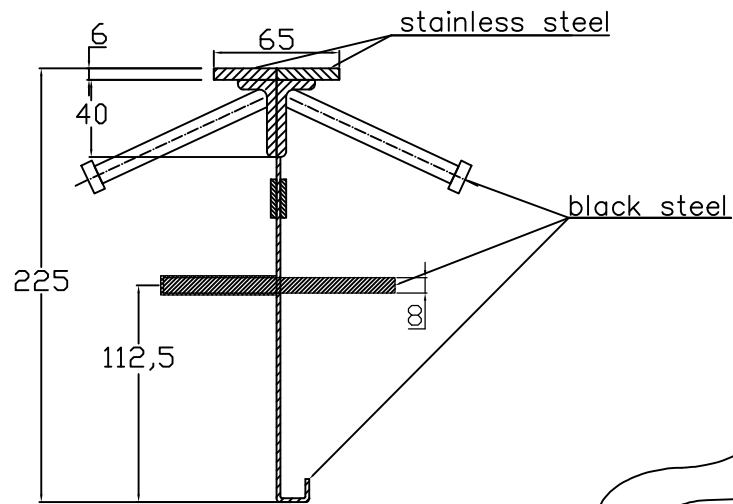

CONECTO SINUS
06NCC65/40x20-5D-T8 h=225
Section

CONECTO SINUS
06NCC65/40x20-5D-T8 h=225
View

Conecto Dowel
06NCC65/40x20-5D-T8 h=225
L=3000, stainless steel

Conecto Profiles Sp. z o.o.
ul. Przemysłowa 39
61-541 Poznań
www.conecto-profiles.com

ROZMIAR / SIZE	SKALA / SCALE	Wszystkie wymiary podano w [mm] All dimensions in [mm]
-	-	

PROJEKT	PROJECT	ZŁOŻENIE	SUB ASSEMBLY	RYSUNEK	DRAWING	ARKUSZ	SHEET	VER	REV
--		--		01		1	Z	1	
							OF		