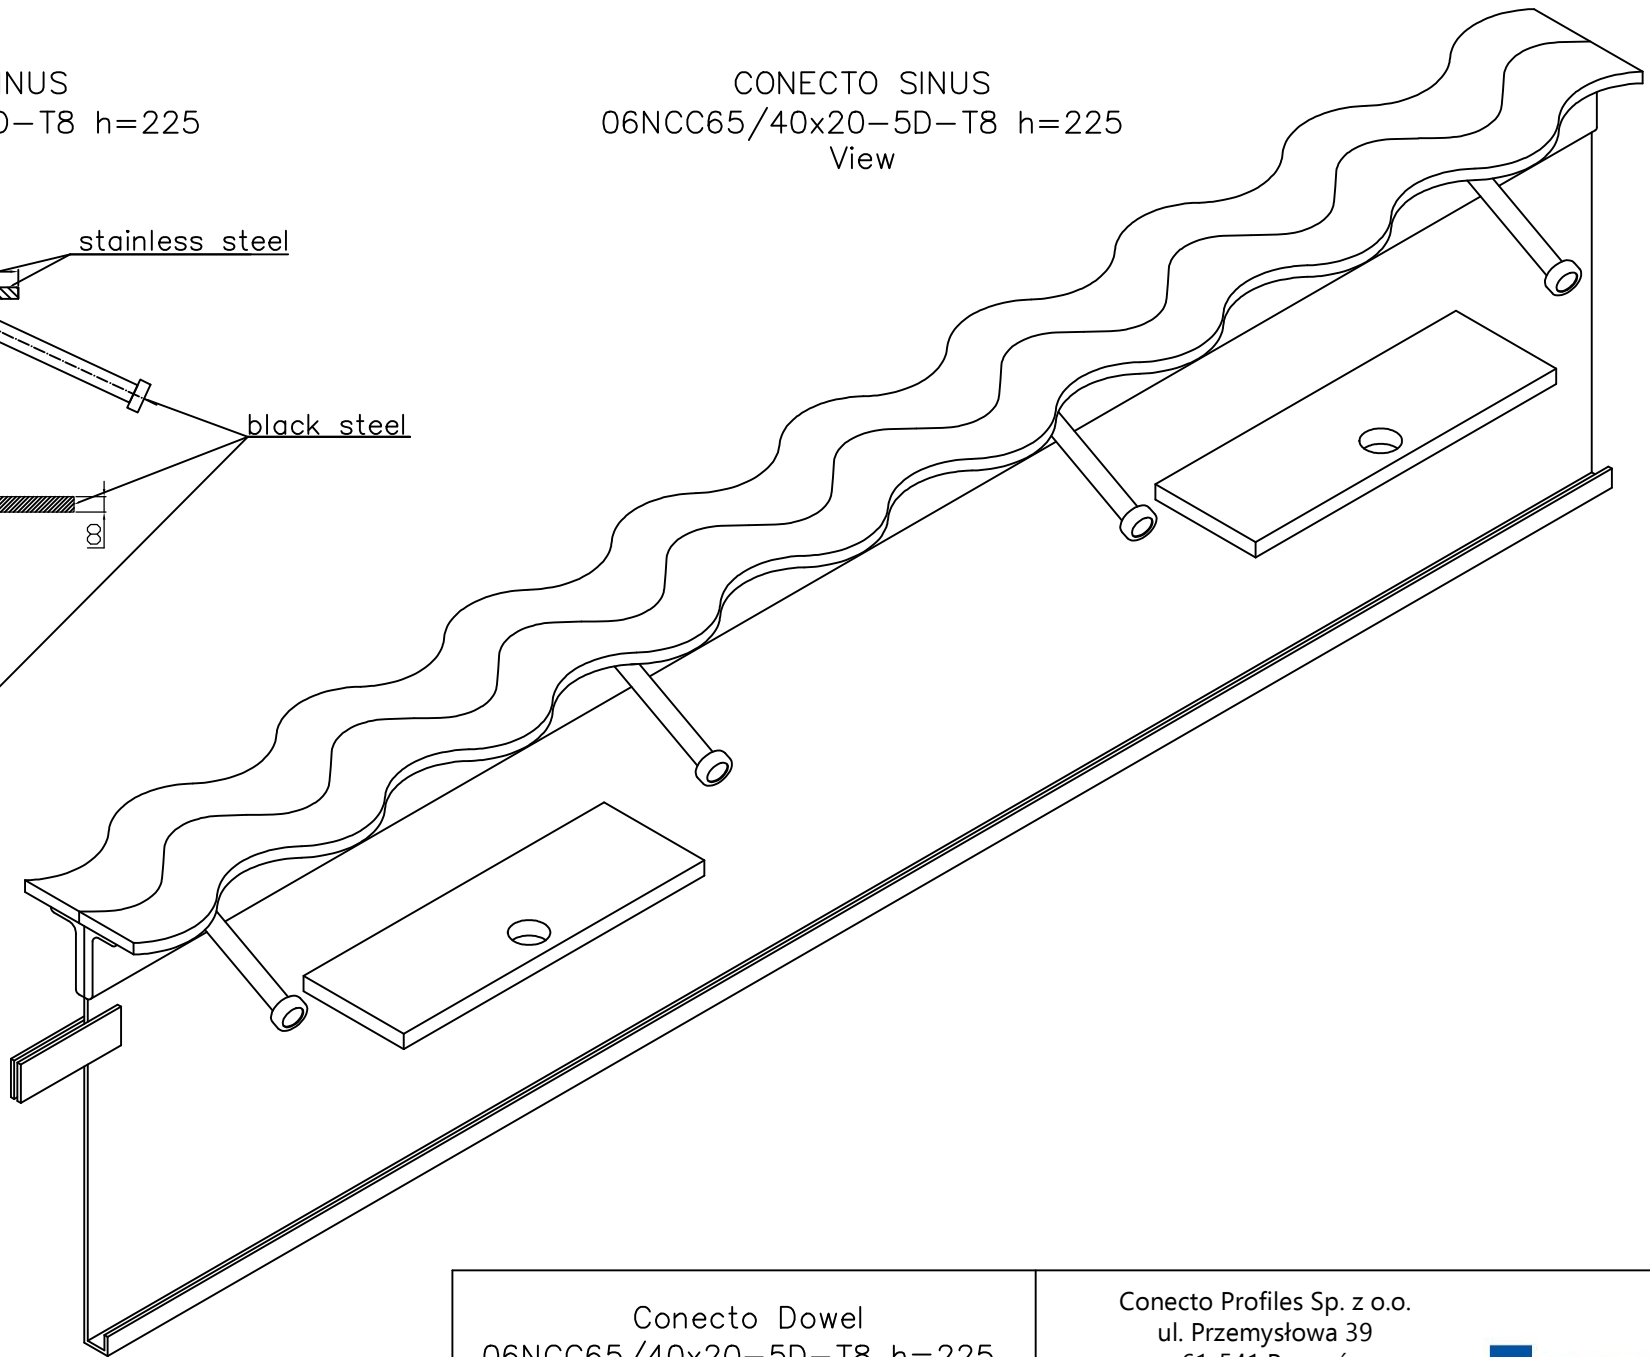

CONECTO SINUS
06NCC65/40x20-5D-T8 h=225
Section

CONECTO SINUS
06NCC65/40x20-5D-T8 h=225
View

Conecto Dowel
06NCC65/40x20-5D-T8 h=225
L=3000, stainless steel

Conecto Profiles Sp. z o.o.
ul. Przemysłowa 39
61-541 Poznań
www.conecto-profiles.com

ROZMIAR / SIZE	SKALA / SCALE	Wszystkie wymiary podano w [mm] All dimensions in [mm]
-	-	

PROJEKT	PROJECT	ZŁOŻENIE	SUB ASSEMBLY	RYSUNEK	DRAWING	ARKUSZ	SHEET	VER	REV
--		--		01		1	Z	1	
							OF		