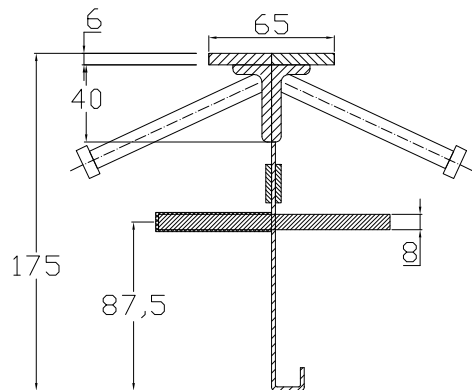

CONECTO SINUS  
06NCC65/40x20-5D-T8  
h=175  
Section

CONECTO SINUS  
06NCC65/40x20-5D-T8  
h=175  
View

Conecto Dowel  
06NCC65/40x20-5D-T8 h=175  
L=3000, black steel

Conecto Profiles Sp. z o.o.  
ul. Przemysłowa 39  
61-541 Poznań  
www.conecto-profiles.com

ROZMIAR / SIZE	SKALA / SCALE	Wszystkie wymiary podano w [ mm ] All dimensions in [ mm ]
-	-	

PROJEKT	PROJECT	ZŁOŻENIE	SUB ASSEMBLY	RYSUNEK	DRAWING	ARKUSZ	SHEET	WER	REV
--		--			01	1	Z OF	1	