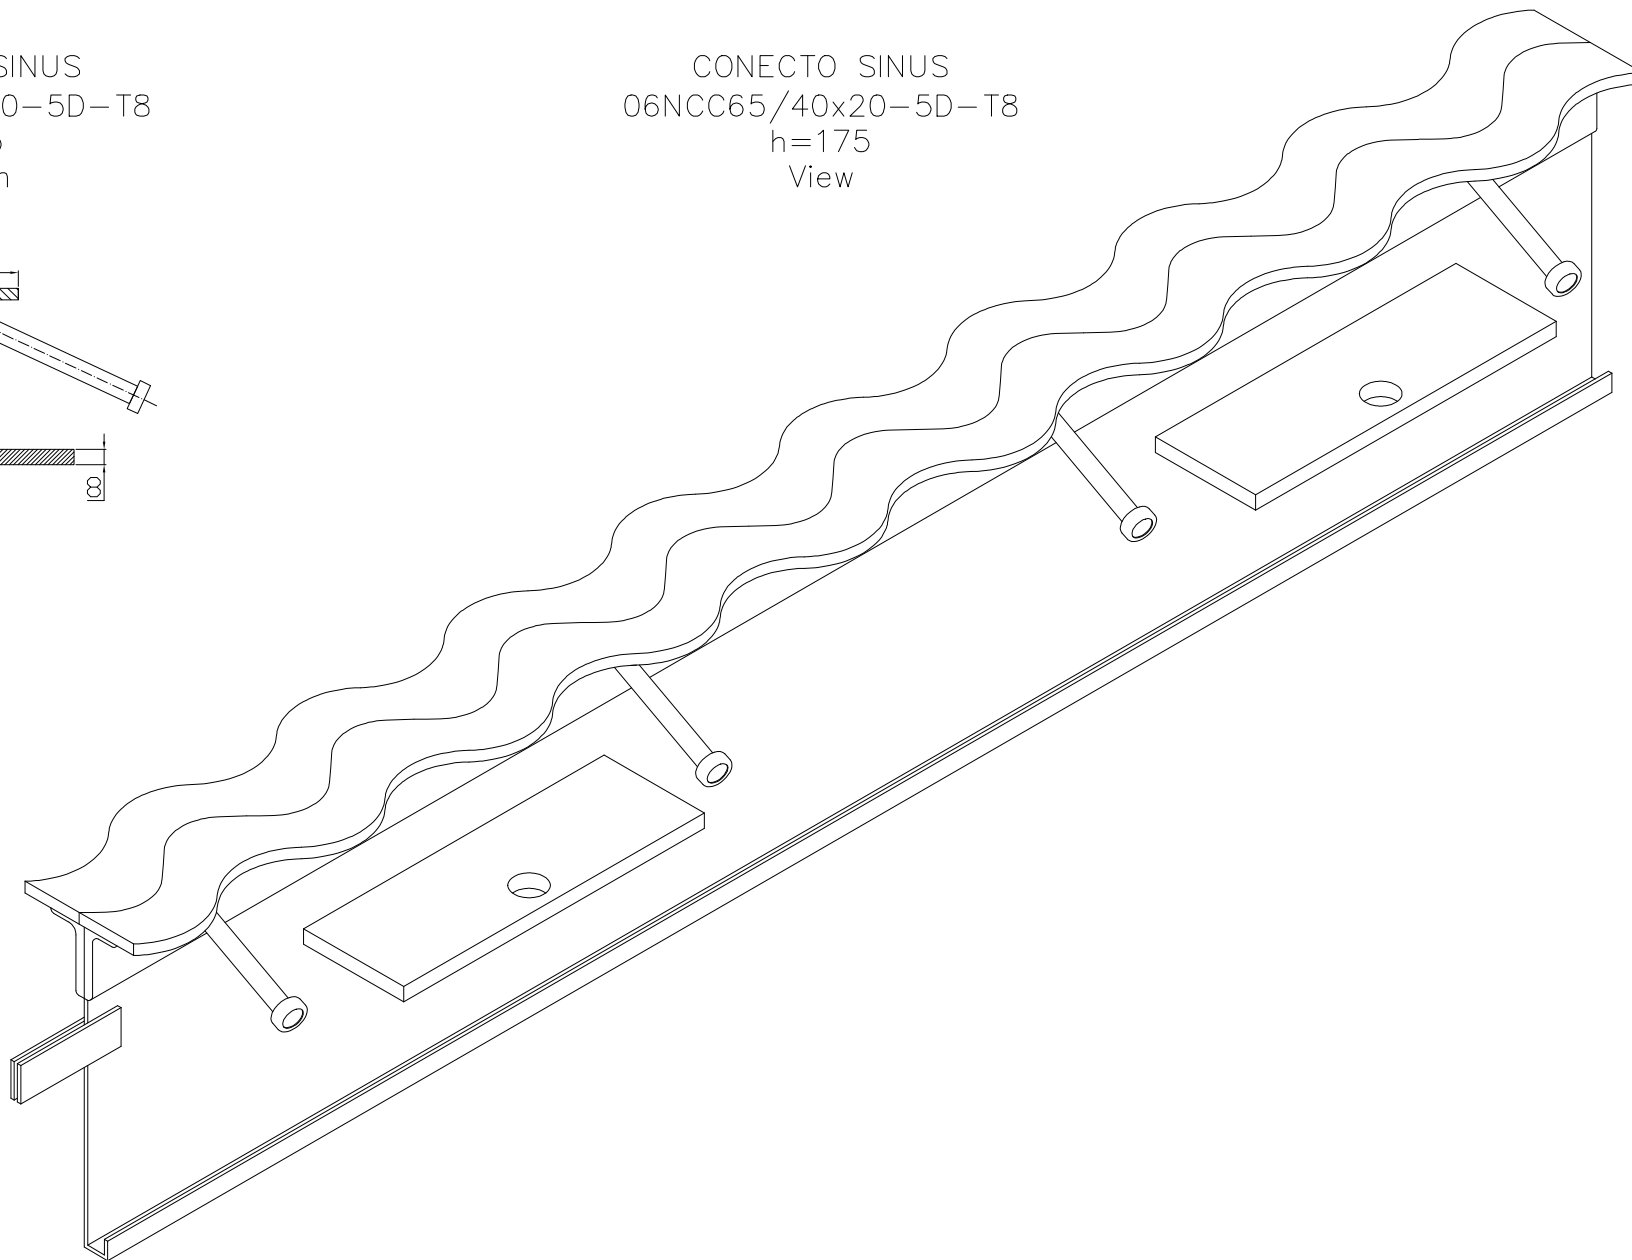

CONECTO SINUS  
06NCC65/40x20-5D-T8  
h=175  
Section

CONECTO SINUS  
06NCC65/40x20-5D-T8  
h=175  
View

Conecto Dowel  
06NCC65/40x20-5D-T8 h=175  
L=3000, black steel

Conecto Profiles Sp. z o.o.  
ul. Przemysłowa 39  
61-541 Poznań  
www.conecto-profiles.com

ROZMIAR / SIZE	SKALA / SCALE	Wszystkie wymiary podano w [ mm ] All dimensions in [ mm ]
-	-	

PROJEKT	PROJECT	ZŁOŻENIE	SUB ASSEMBLY	RYSUNEK	DRAWING	ARKUSZ	SHEET	WER	REV
--		--			01	1	Z OF	1	