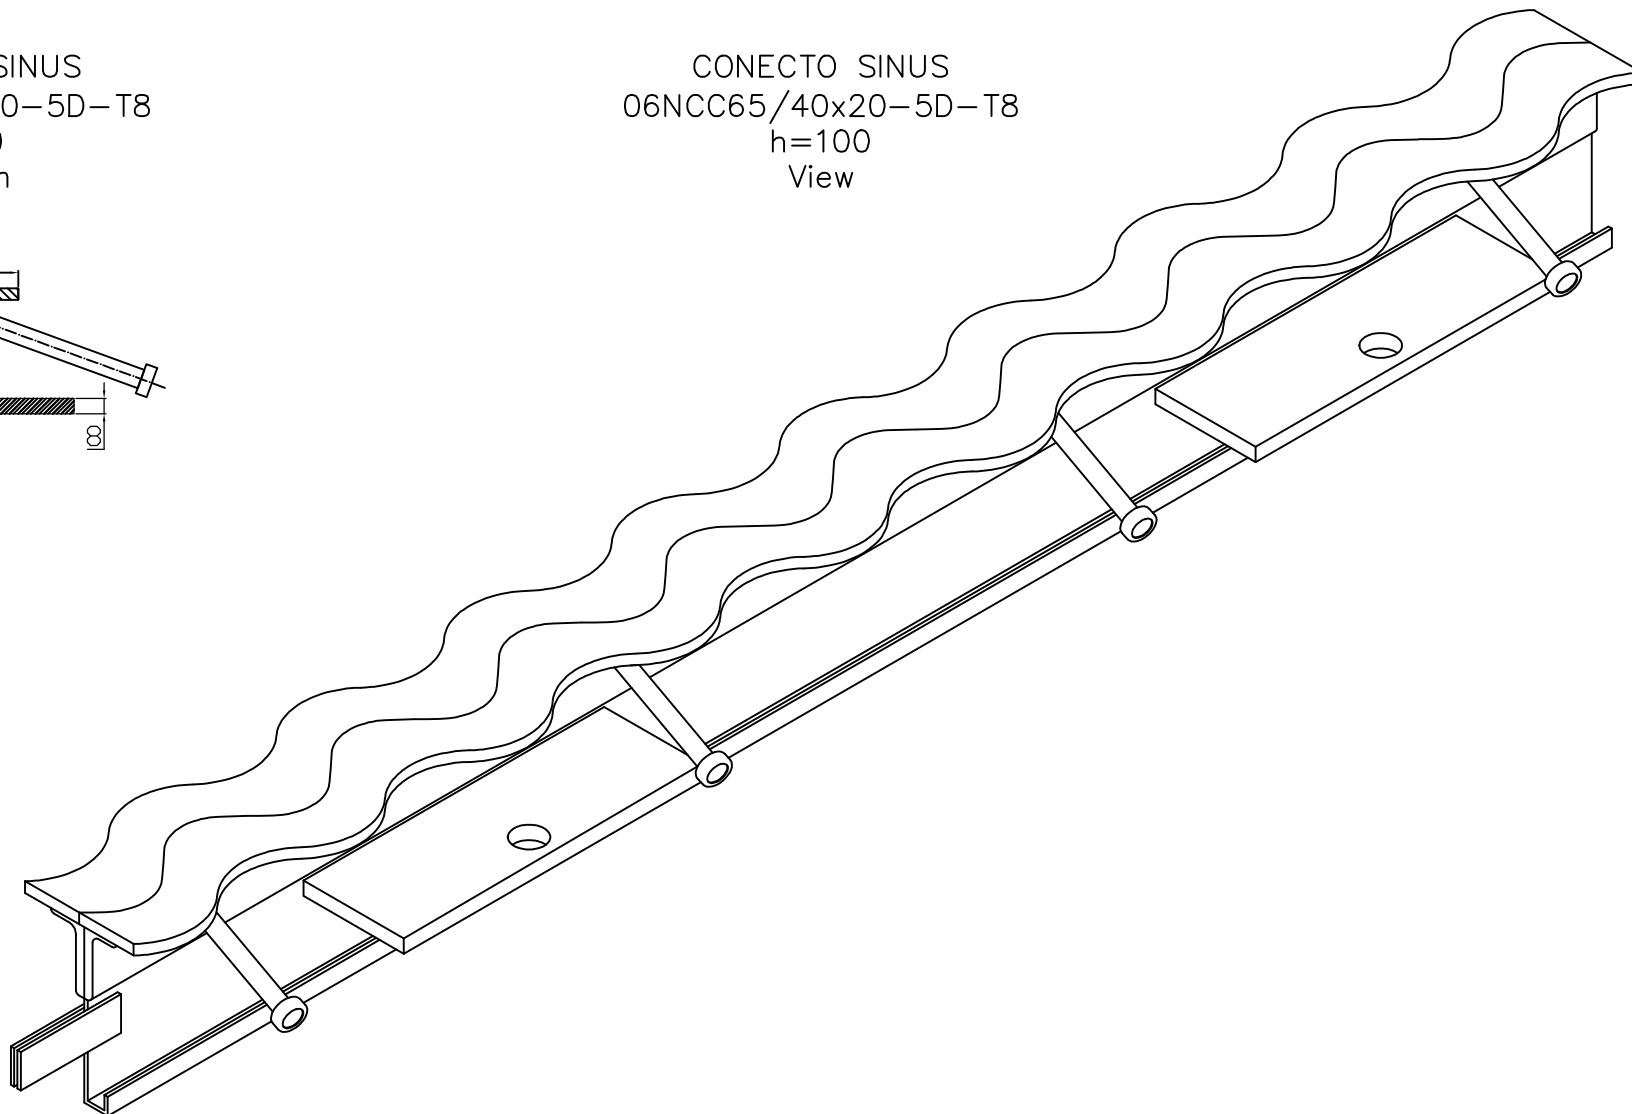

CONECTO SINUS  
06NCC65/40x20-5D-T8  
h=100  
Section

CONECTO SINUS  
06NCC65/40x20-5D-T8  
h=100  
View

Conecto Dowel  
06NCC65/40x20-5D-T8 h=100  
L=3000, black steel

Conecto Profiles Sp. z o.o.  
ul. Przemysłowa 39  
61-541 Poznań  
www.conecto-profiles.com

PROJEKT	PROJECT	ZŁOŻENIE	SUB ASSEMBLY	RYSUNEK	DRAWING	ARKUSZ	SHEET	VER	REV
--		--		01		1	Z OF	1	

ROZMIAR / SIZE - SKALA / SCALE - Wszystkie wymiary podano w [ mm ]  
All dimensions in [ mm ]