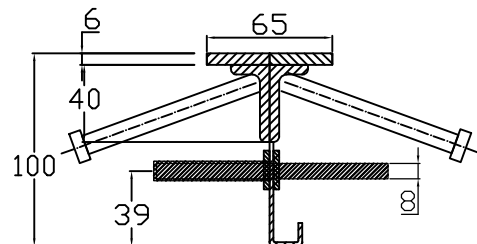

CONECTO SINUS  
06NCC65/40x20-5D-T8  
h=100  
Section

CONECTO SINUS  
06NCC65/40x20-5D-T8  
h=100  
View

Conecto Dowel  
06NCC65/40x20-5D-T8 h=100  
L=3000, black steel

Conecto Profiles Sp. z o.o.  
ul. Przemysłowa 39  
61-541 Poznań  
www.conecto-profiles.com

PROJEKT	PROJECT	ZŁOŻENIE	SUB ASSEMBLY	RYSUNEK	DRAWING	ARKUSZ	SHEET	VER	REV
--		--		01		1	Z OF	1	

ROZMIAR / SIZE - SKALA / SCALE - Wszystkie wymiary podano w [ mm ]  
All dimensions in [ mm ]