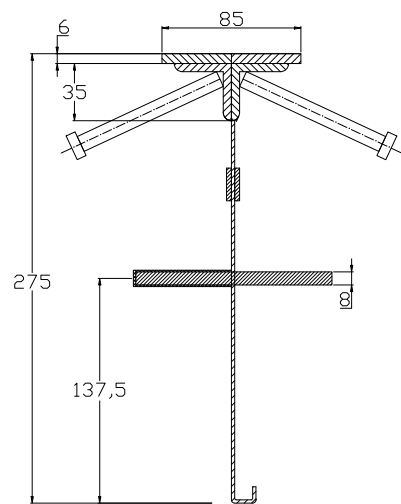

CONECTO SINUS
06NC85-5D-T8 h=275
SECTION

CONECTO SINUS
06NC85-5D-T8 h=275
SECTION

Armoured joint Conecto
Dowel 06NC85-5D-T8 h=275
L=3000, black steel

Conecto Profiles Sp. z o.o.
ul. Przemysłowa 39
61-541 Poznań
www.conecto-profiles.com

ROZMIAR / SIZE	SKALA / SCALE	Wszystkie wymiary podano w [mm] All dimensions in [mm]
A3	1:1	

PROJEKT	PROJECT	ZŁOŻENIE	SUB ASSEMBLY	RYSUNEK	DRAWING	ARKUSZ	SHEET	WER	REV
--		--			01	1	Z DF	1	