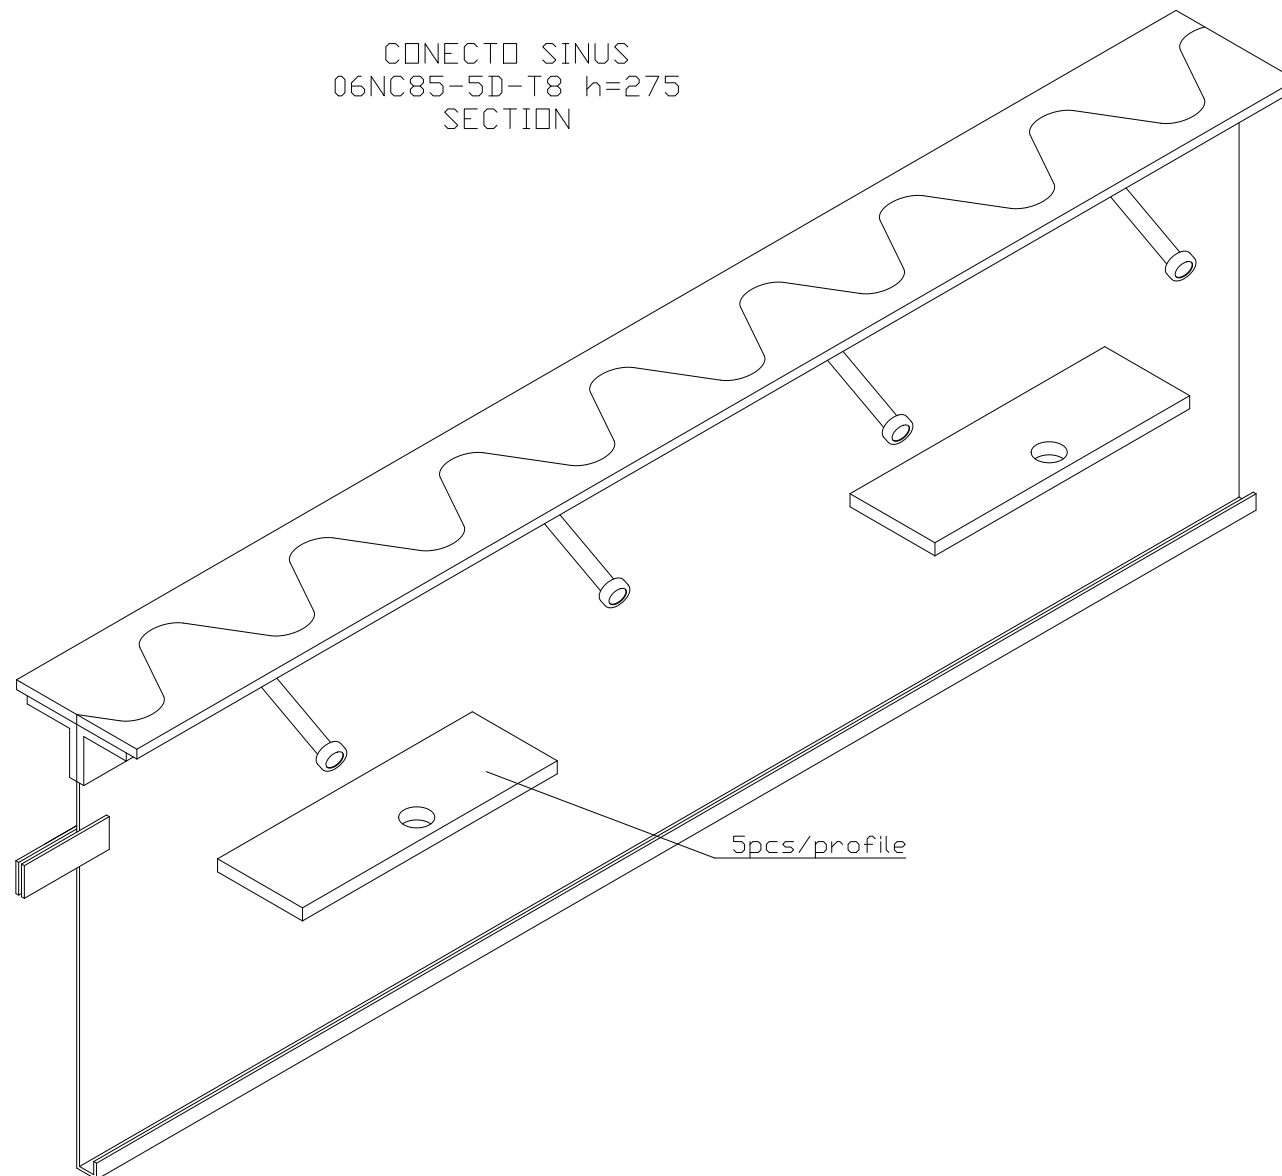

CONECTO SINUS
06NC85-5D-T8 h=275
SECTION

CONECTO SINUS
06NC85-5D-T8 h=275
SECTION

Armoured joint Conecto
Dowel 06NC85-5D-T8 h=275
L=3000, black steel

Conecto Profiles Sp. z o.o.
ul. Przemysłowa 39
61-541 Poznań
www.conecto-profiles.com

ROZMIAR / SIZE	SKALA / SCALE	Wszystkie wymiary podano w [mm] All dimensions in [mm]
A3	1:1	

PROJEKT	PROJECT	ZŁOŻENIE	SUB ASSEMBLY	RYSUNEK	DRAWING	ARKUSZ	SHEET	WER	REV
--		--			01	1	Z DF	1	