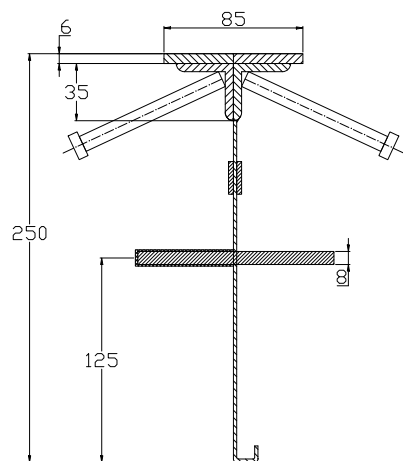

CONECTO SINUS
06NC85-5D-T8 h=250
SECTION

CONECTO SINUS
06NC85-5D-T8 h=250
VIEW

Armoured joint Conecto
Dowel 06NC85-5D-T8 h=250
L=3000, black steel

Conecto Profiles Sp. z o.o.
ul. Przemysłowa 39
61-541 Poznań
www.conecto-profiles.com

ROZMIAR / SIZE	SKALA / SCALE	Wszystkie wymiary podano w [mm] All dimensions in [mm]
A3	1:1	

PROJEKT	PROJECT	ZŁOŻENIE	SUB ASSEMBLY	RYSUNEK	DRAWING	ARKUSZ	SHEET	WER	REV
--		--			01	1	Z DF	1	