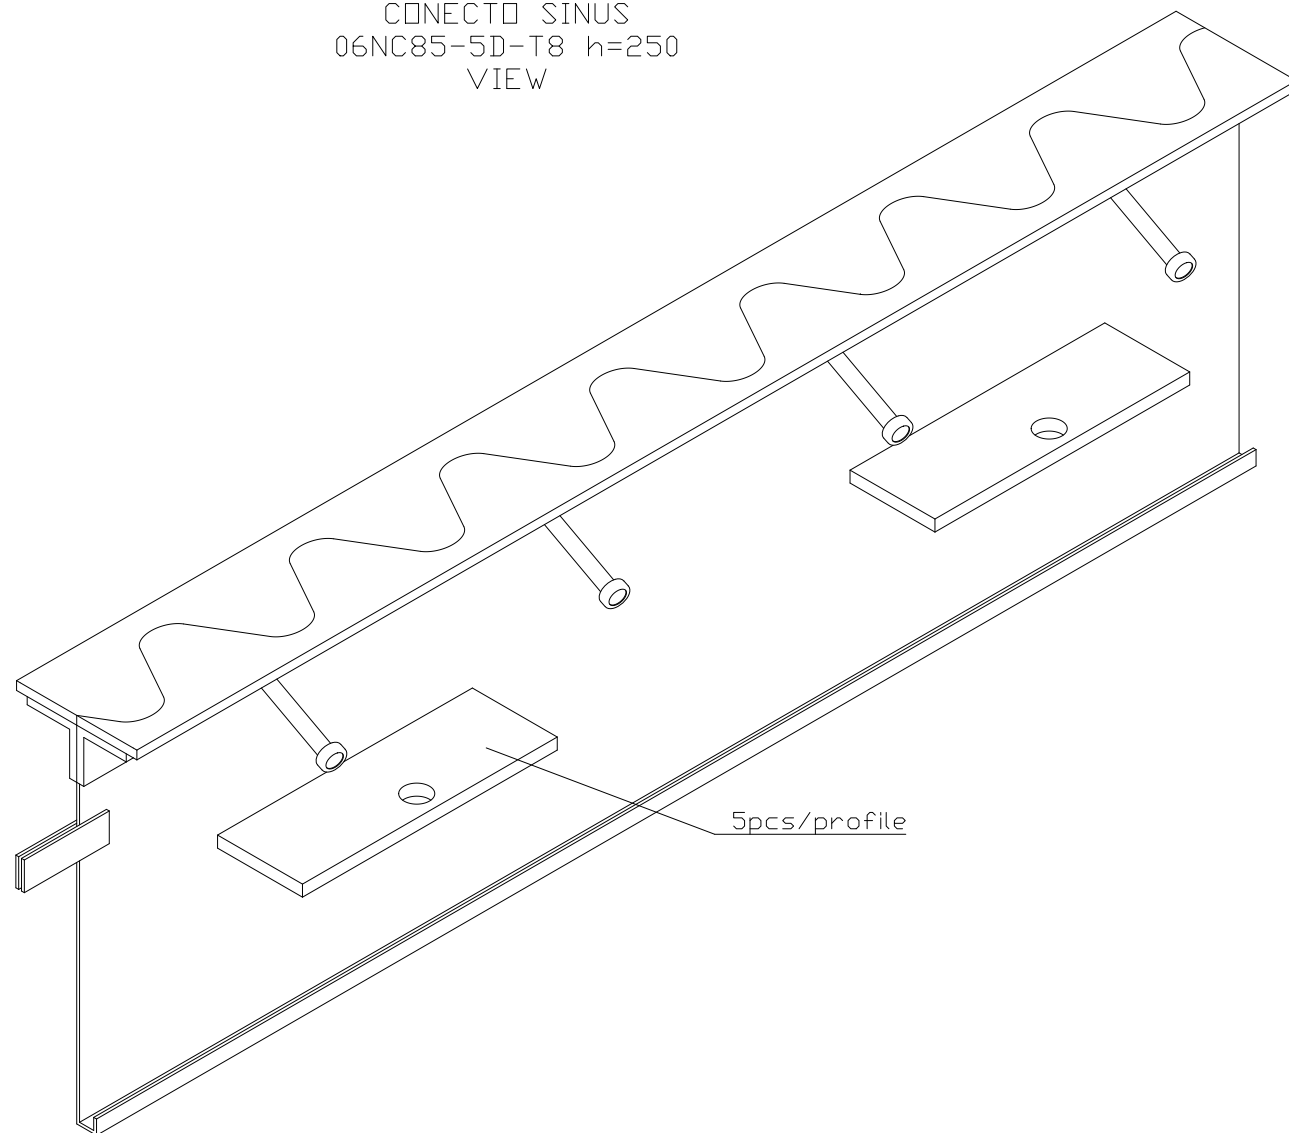

CONECTO SINUS
06NC85-5D-T8 h=250
SECTION

CONECTO SINUS
06NC85-5D-T8 h=250
VIEW

Armoured joint Conecto
Dowel 06NC85-5D-T8 h=250
L=3000, black steel

Conecto Profiles Sp. z o.o.
ul. Przemysłowa 39
61-541 Poznań
www.conecto-profiles.com

ROZMIAR / SIZE	SKALA / SCALE	Wszystkie wymiary podano w [mm] All dimensions in [mm]
A3	1:1	

PROJEKT	PROJECT	ZŁOŻENIE	SUB ASSEMBLY	RYSUNEK	DRAWING	ARKUSZ	SHEET	WER	REV
--		--			01	1	Z DF	1	