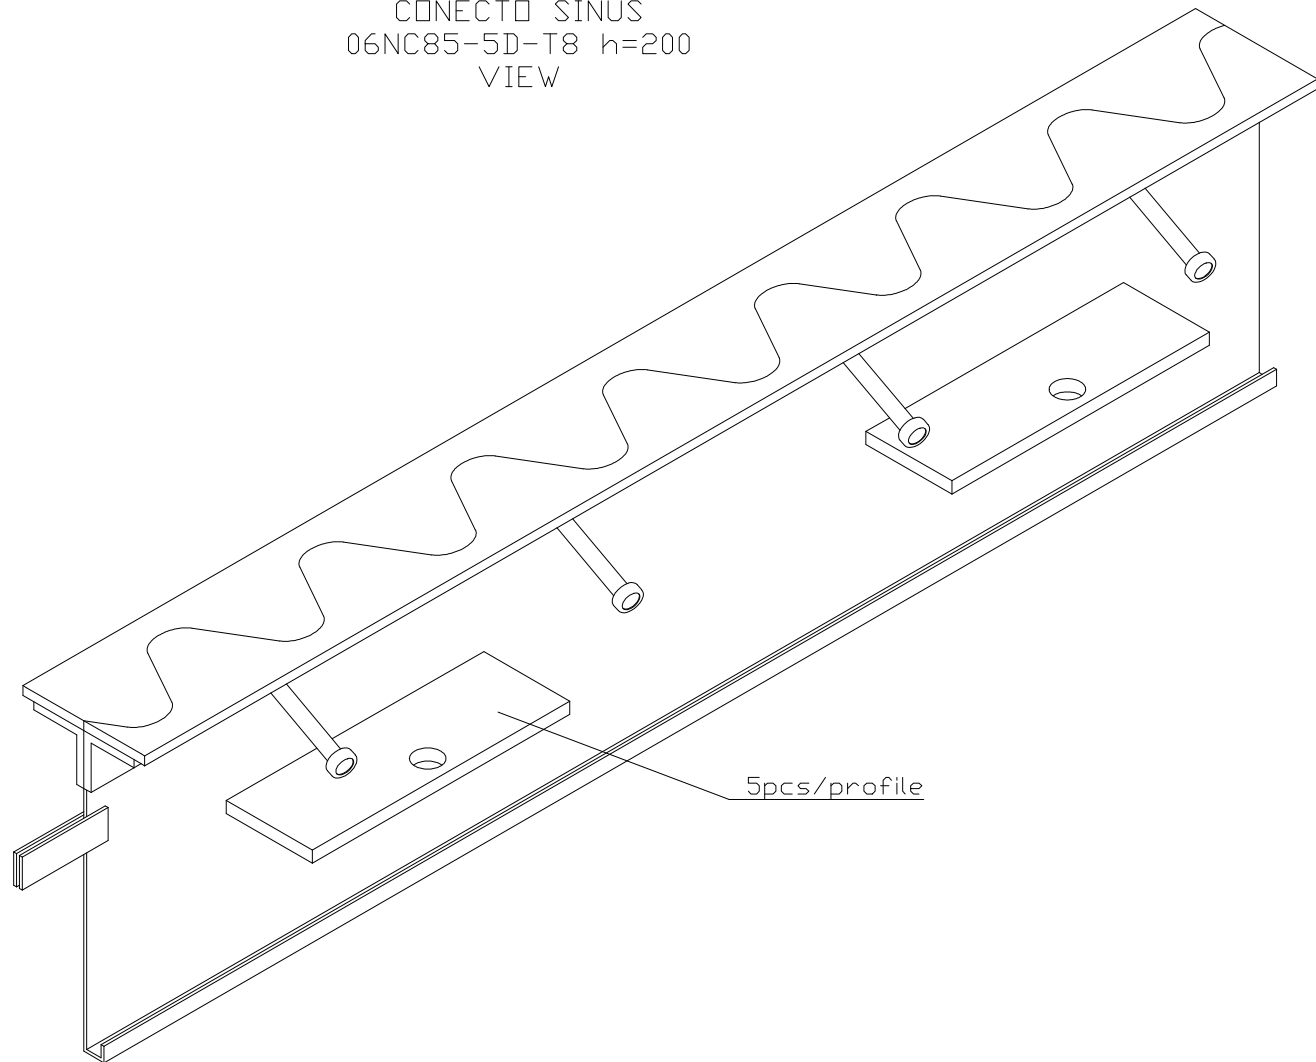

CONNECTO SINUS  
06NC85-5D-T8 h=200  
SECTION

CONNECTO SINUS  
06NC85-5D-T8 h=200  
VIEW

Armoured joint Conecto  
Sinus 06NC85-5D-T8 h=200  
L=3000, black steel

Conecto Profiles Sp. z o.o.  
ul. Przemysłowa 39  
61-541 Poznań  
www.conecto-profiles.com

| ROZMIAR / SIZE | SKALA / SCALE | Wszystkie wymiary podano w [ mm ]<br>All dimensions in [ mm ] |
|----------------|---------------|---|
| A3             | 1:1           |   |

| PROJEKT | PROJECT | ZŁOŻENIE | SUB ASSEMBLY | RYSENEK | DRAWING | ARKUSZ SHEET | WER REV |
|---------|---------|----------|--------------|---------|---------|--------------|---------|
| --      |         | --       |              |         | 01      | 1 Z OF 1     |         |