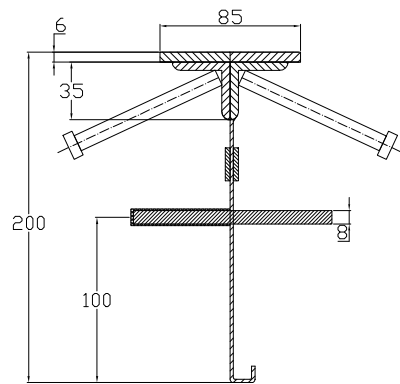

CONNECTO SINUS  
06NC85-5D-T8 h=200  
SECTION

CONNECTO SINUS  
06NC85-5D-T8 h=200  
VIEW

Armoured joint Conecto  
Sinus 06NC85-5D-T8 h=200  
L=3000, black steel

Conecto Profiles Sp. z o.o.  
ul. Przemysłowa 39  
61-541 Poznań  
www.conecto-profiles.com

| ROZMIAR / SIZE | SKALA / SCALE | Wszystkie wymiary podano w [ mm ]<br>All dimensions in [ mm ] |
|----------------|---------------|---|
| A3             | 1:1           |   |

| PROJEKT | PROJECT | ZŁOŻENIE | SUB ASSEMBLY | RYSENEK | DRAWING | ARKUSZ SHEET | WER REV |
|---------|---------|----------|--------------|---------|---------|--------------|---------|
| --      |         | --       |              |         | 01      | 1 Z OF 1     |         |