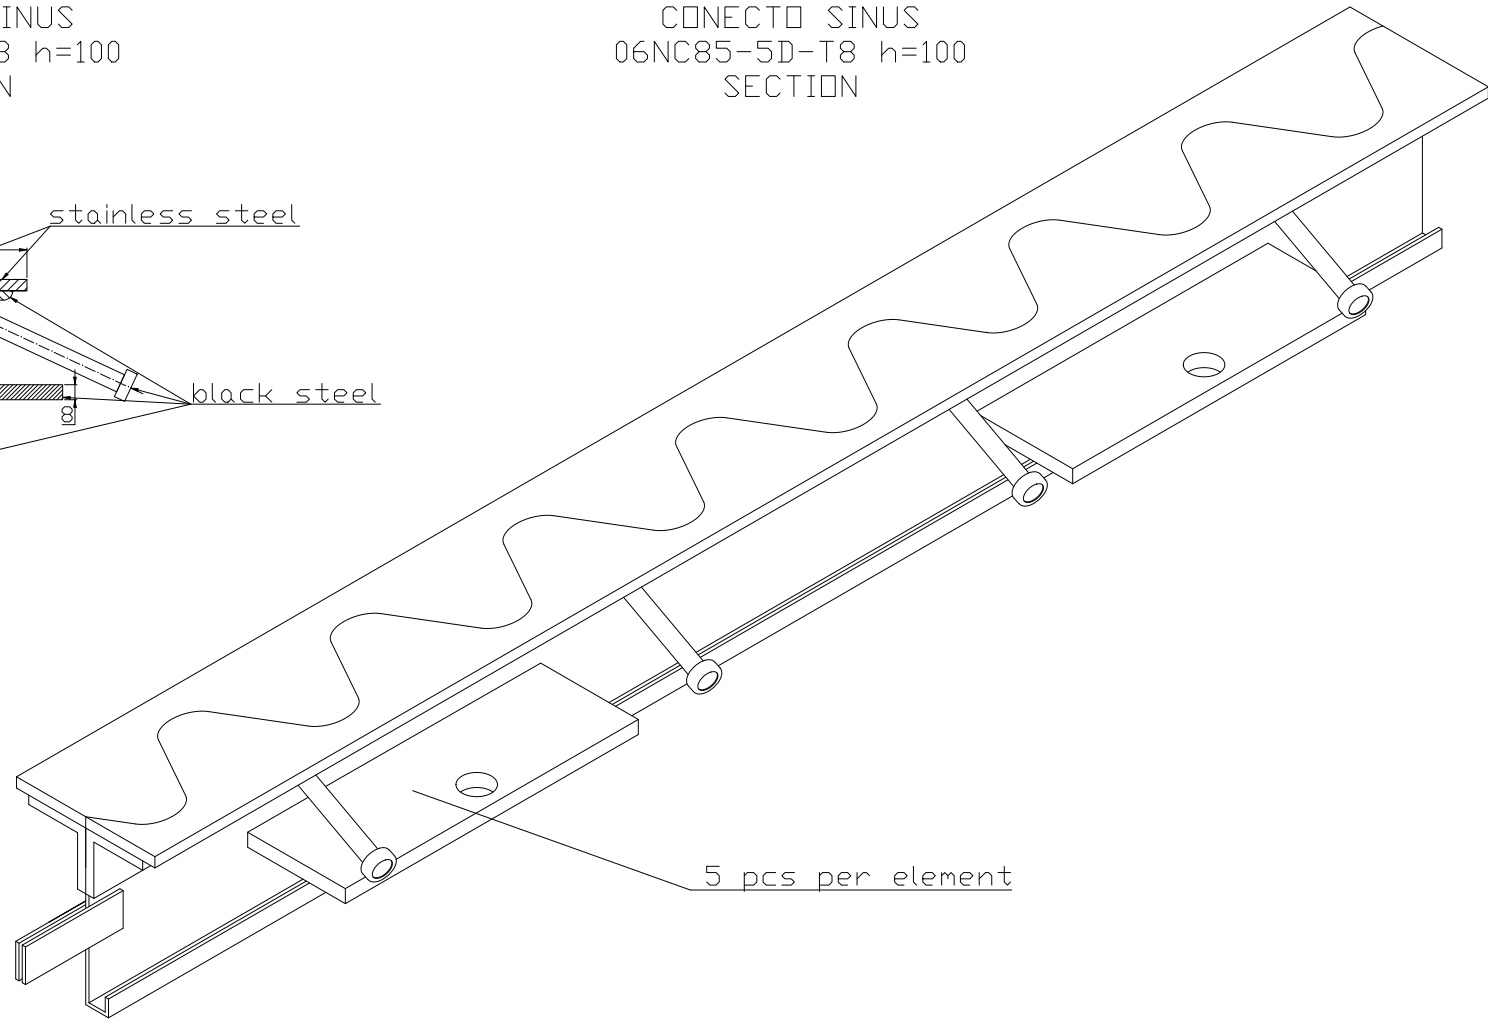

CONECTO SINUS  
06NC85-5D-T8 h=100  
SECTION

CONECTO SINUS  
06NC85-5D-T8 h=100  
SECTION

Armoured joint Conecto Dowel  
06NC85-5D-T8 h=100  
L=3000, stainless steel

Conecto Profiles Sp. z o.o.  
ul. Przemysłowa 39  
61-541 Poznań  
www.conecto-profiles.com

ROZMIAR / SIZE A3	SKALA / SCALE 1:1	Wszystkie wymiary podano w [ mm ] All dimensions in [ mm ]
----------------------	----------------------	---

PROJEKT / PROJECT	ZŁOŻENIE / SUB ASSEMBLY	RYSUNEK / DRAWING	ARKUSZ / SHEET	WER / REV
--	--	01	1 Z DF 1	