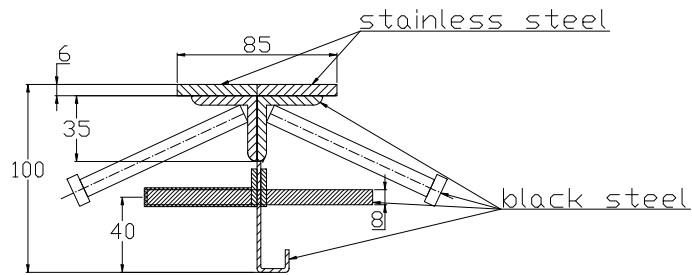

CONECTO SINUS  
06NC85-5D-T8 h=100  
SECTION

CONECTO SINUS  
06NC85-5D-T8 h=100  
SECTION

Armoured joint Conecto Dowel  
06NC85-5D-T8 h=100  
L=3000, stainless steel

Conecto Profiles Sp. z o.o.  
ul. Przemysłowa 39  
61-541 Poznań  
www.conecto-profiles.com

ROZMIAR / SIZE A3	SKALA / SCALE 1:1	Wszystkie wymiary podano w [ mm ] All dimensions in [ mm ]
----------------------	----------------------	---

PROJEKT / PROJECT	ZŁOŻENIE / SUB ASSEMBLY	RYSUNEK / DRAWING	ARKUSZ / SHEET	WER / REV
--	--	01	1 Z DF 1	