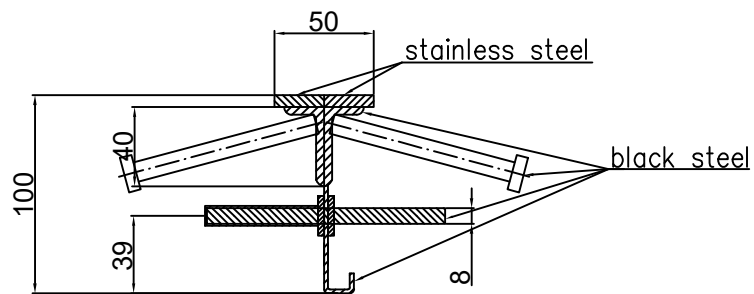

CONECTO SINUS
06NC50/20x40-5D-T8 h=100
SECTION

CONECTO SINUS
06NC50/20x40-5D-T8 h=100
VIEW

Armoured Joint Conecto Sinus
06NC50/20x40-5D-T8 h=100
L=3000, stainless steel

Conecto Profiles Sp. z o.o.
ul. Przemysłowa 39
61-541 Poznań
www.conecto-profiles.com

ROZMIAR / SIZE	SKALA / SCALE	Wszystkie wymiary podano w [mm] All dimensions in [mm]
A3	1:1	

PROJEKT	PROJECT	ZŁOŻENIE	SUB ASSEMBLY	RYSUNEK	DRAWING	ARKUSZ	SHEET	WER	REV
--		--		01		1	Z OF	1	