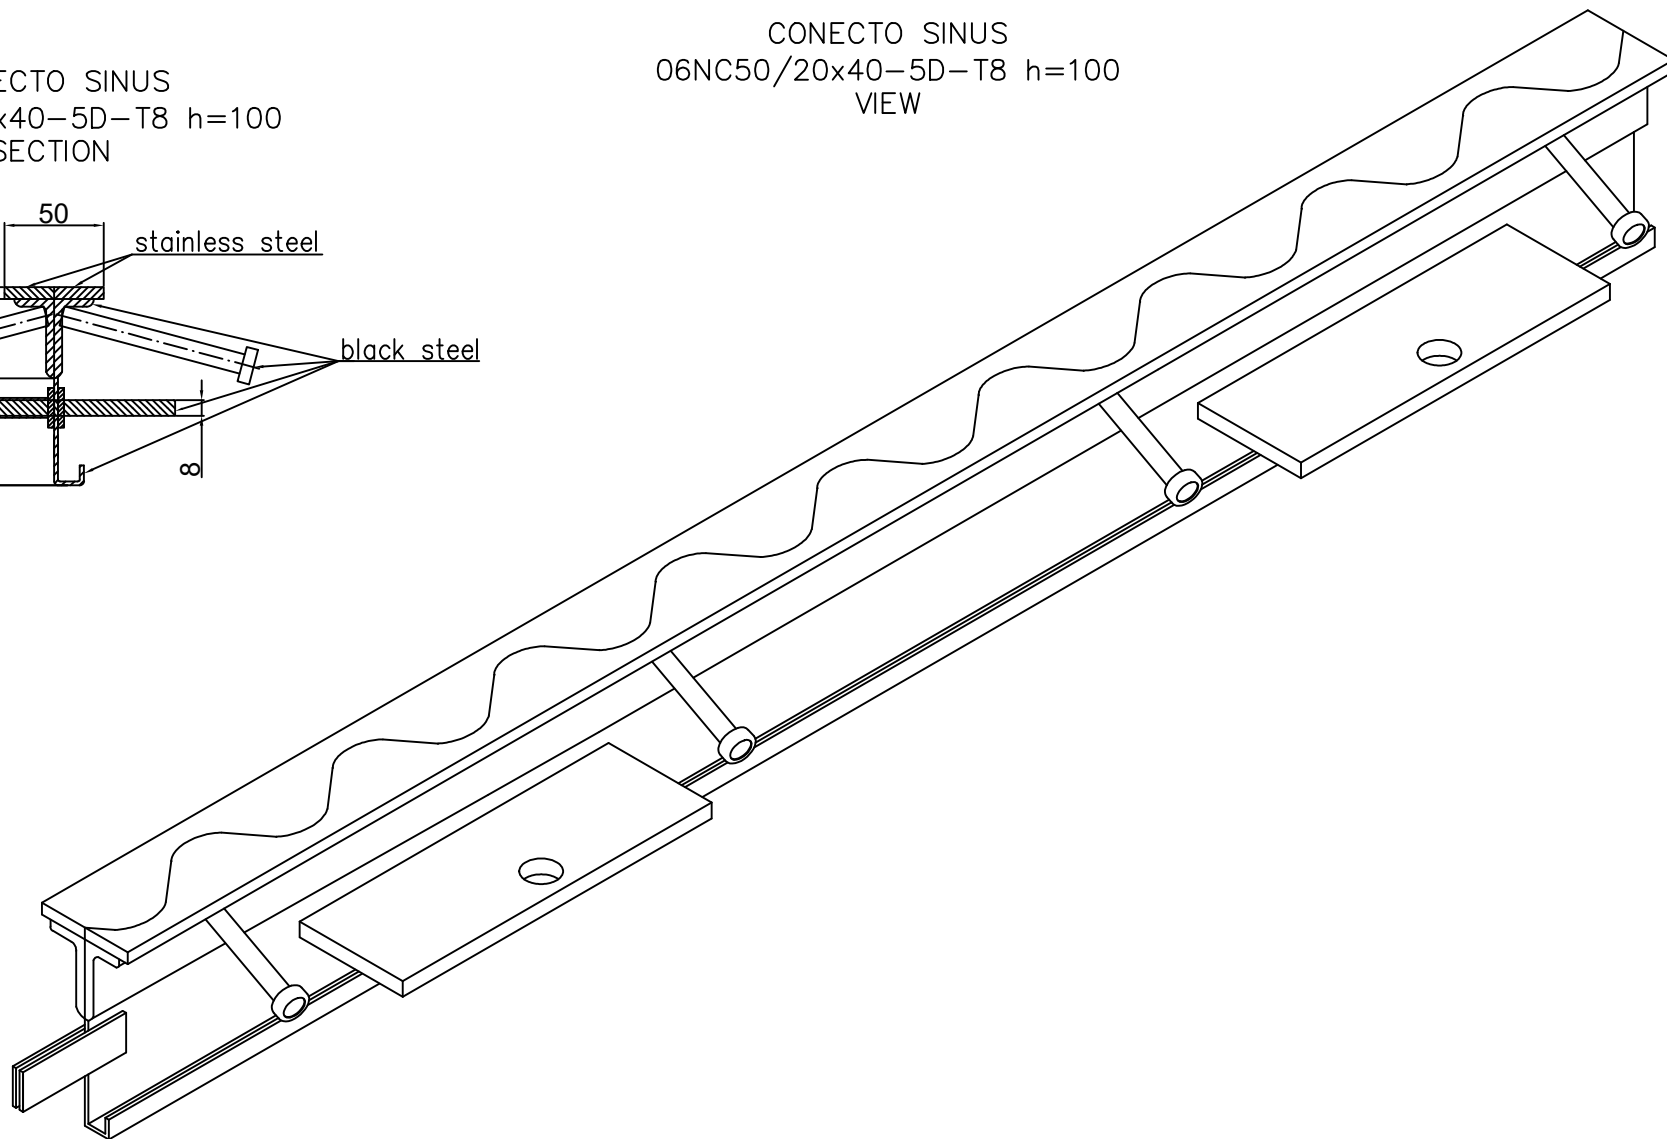

CONECTO SINUS
06NC50/20x40-5D-T8 h=100
SECTION

CONECTO SINUS
06NC50/20x40-5D-T8 h=100
VIEW

Armoured Joint Conecto Sinus
06NC50/20x40-5D-T8 h=100
L=3000, stainless steel

Conecto Profiles Sp. z o.o.
ul. Przemysłowa 39
61-541 Poznań
www.conecto-profiles.com

ROZMIAR / SIZE	SKALA / SCALE	Wszystkie wymiary podano w [mm] All dimensions in [mm]
A3	1:1	

PROJEKT	PROJECT	ZŁOŻENIE	SUB ASSEMBLY	RYSUNEK	DRAWING	ARKUSZ	SHEET	WER	REV
--		--		01		1	Z OF	1	