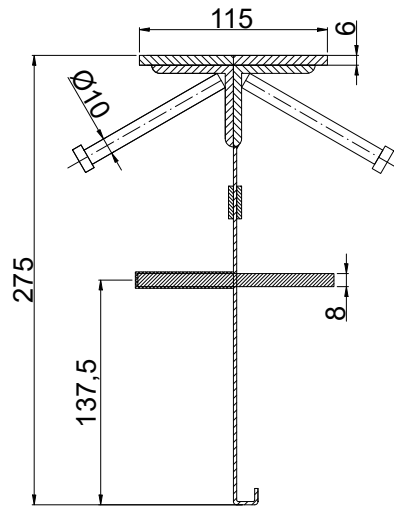

CONECTO SINUS  
06NC115-5D-T8 h=275  
SECTION

CONECTO SINUS  
06NC115-5D-T8 h=275  
VIEW

Armoured joint Conecto Dowel  
06NC115-5D-T8 h=275  
L=3000, black steel

Conecto Profiles Sp. z o.o.  
ul. Przemysłowa 39  
61-541 Poznań  
www.conecto-profiles.com

ROZMIAR / SIZE	SKALA / SCALE	Wszystkie wymiary podano w [ mm ] All dimensions in [ mm ]
A3	1:1	

PROJEKT	PROJECT	ZŁOŻENIE	SUB ASSEMBLY	RYSUNEK	DRAWING	ARKUSZ	SHEET	WER	REV
--		--			01	1	Z DF	1	