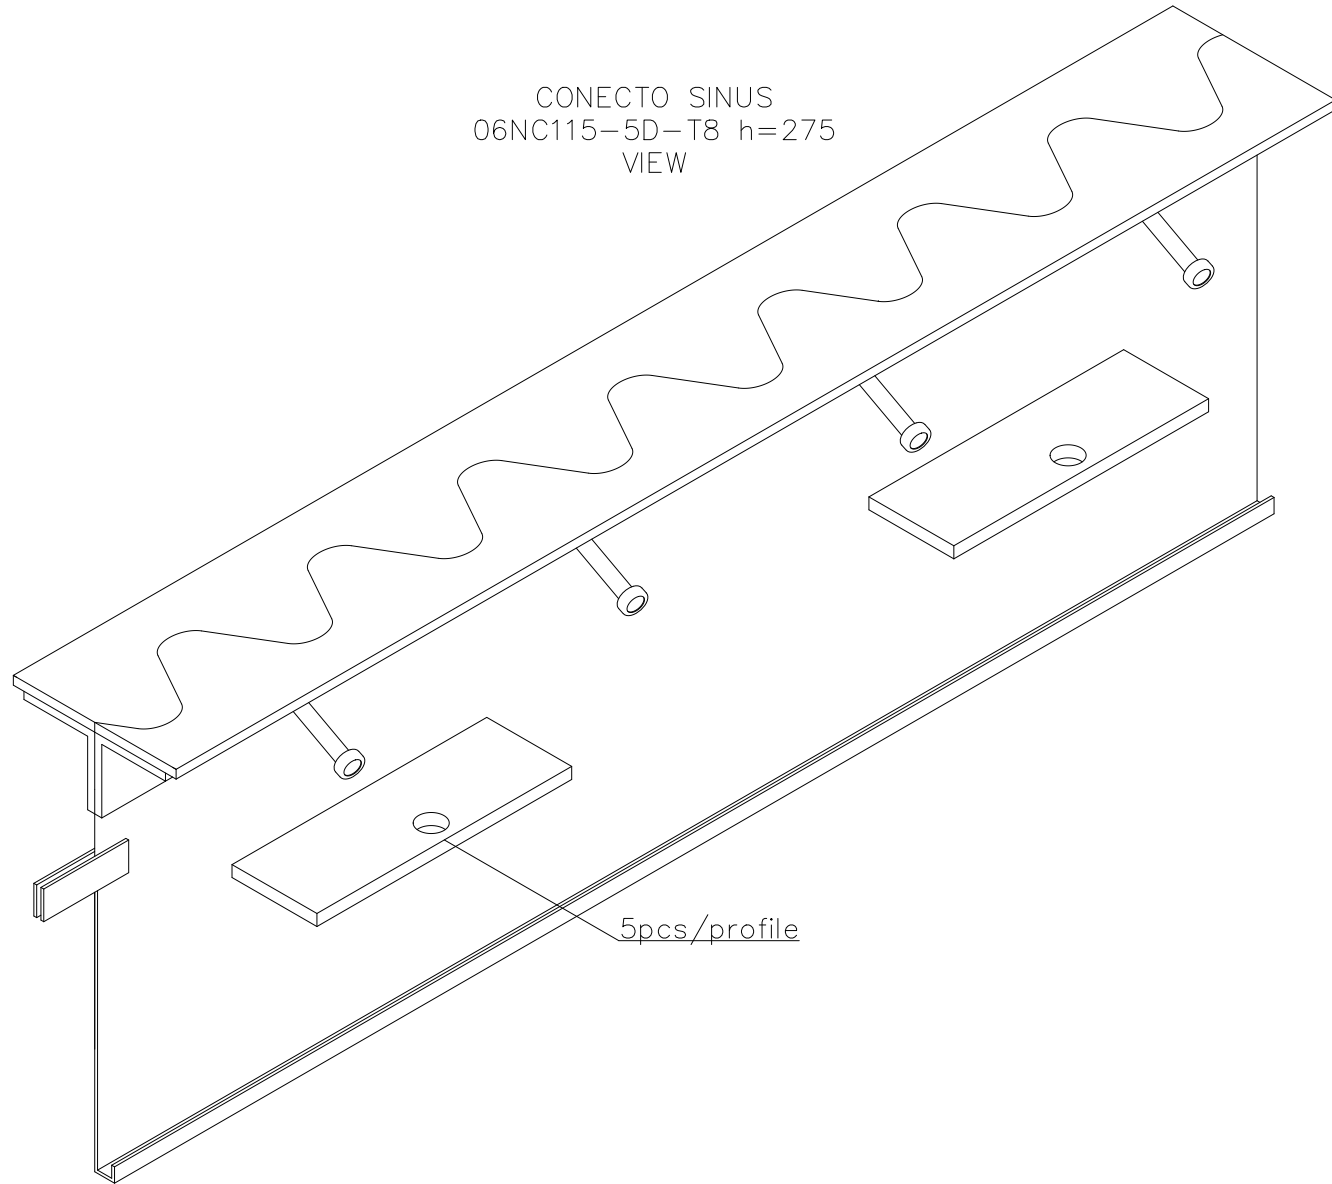

CONECTO SINUS  
06NC115-5D-T8 h=275  
SECTION

CONECTO SINUS  
06NC115-5D-T8 h=275  
VIEW

Armoured joint Conecto Dowel  
06NC115-5D-T8 h=275  
L=3000, black steel

Conecto Profiles Sp. z o.o.  
ul. Przemysłowa 39  
61-541 Poznań  
www.conecto-profiles.com

ROZMIAR / SIZE	SKALA / SCALE	Wszystkie wymiary podano w [ mm ] All dimensions in [ mm ]
A3	1:1	

PROJEKT	PROJECT	ZŁOŻENIE	SUB ASSEMBLY	RYSUNEK	DRAWING	ARKUSZ	SHEET	WER	REV
--		--			01	1	Z DF	1	