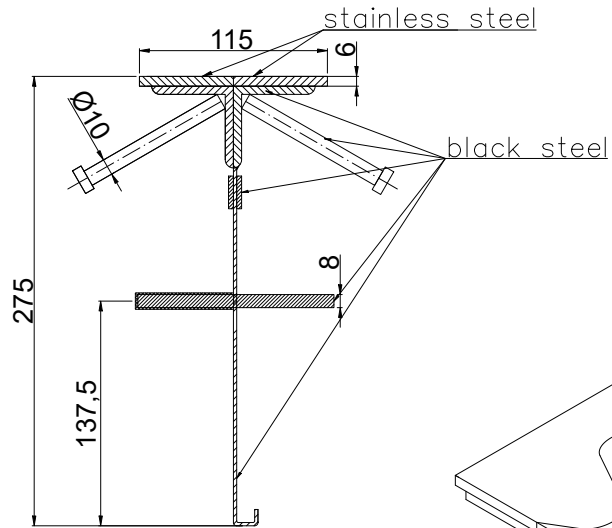

CONECTO SINUS  
06NC115-5D-T8 h=275  
SECTION

CONECTO SINUS  
06NC115-5D-T8 h=275  
VIEW

Armoured joint Conecto Dowel  
06NC115-5D-T8 h=275  
L=3000, stainless steel

Conecto Profiles Sp. z o.o.  
ul. Przemysłowa 39  
61-541 Poznań  
www.conecto-profiles.com

ROZMIAR / SIZE A3	SKALA / SCALE 1:1	Wszystkie wymiary podano w [ mm ] All dimensions in [ mm ]
----------------------	----------------------	---

PROJEKT	PROJECT	ZŁOŻENIE	SUB ASSEMBLY	RYSUNEK	DRAWING	ARKUSZ	SHEET	WER	REV
--		--			01	1	Z DF	1	