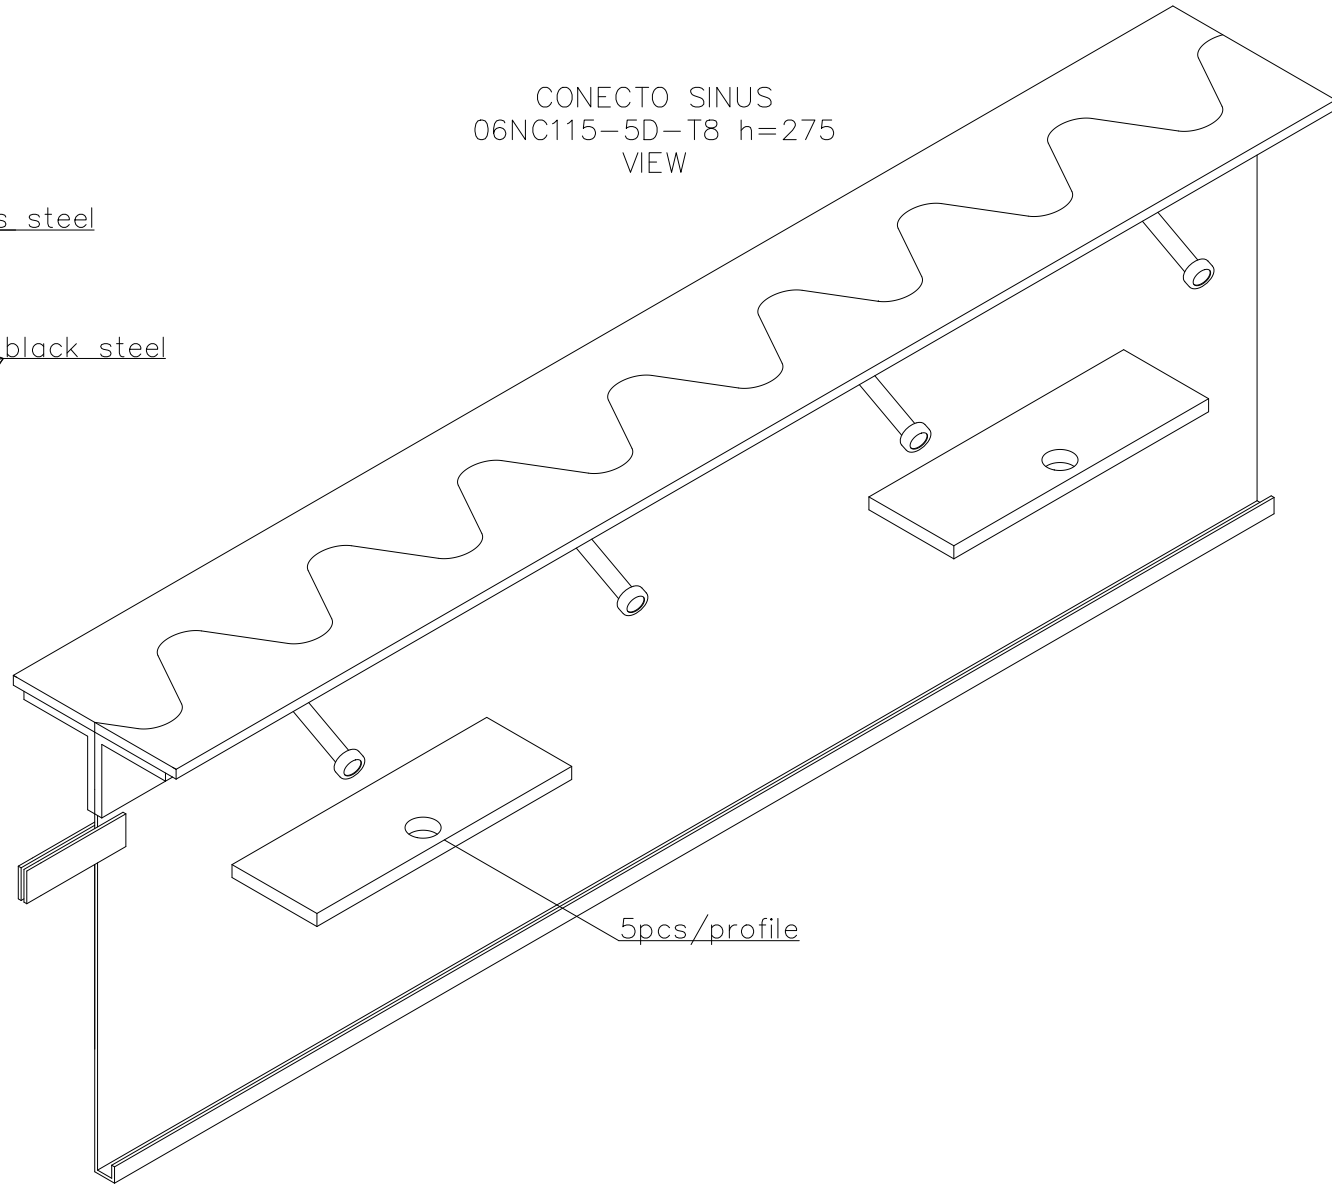

CONECTO SINUS  
06NC115-5D-T8 h=275  
SECTION

CONECTO SINUS  
06NC115-5D-T8 h=275  
VIEW

Armoured joint Conecto Dowel  
06NC115-5D-T8 h=275  
L=3000, stainless steel

Conecto Profiles Sp. z o.o.  
ul. Przemysłowa 39  
61-541 Poznań  
www.conecto-profiles.com

ROZMIAR / SIZE A3	SKALA / SCALE 1:1	Wszystkie wymiary podano w [ mm ] All dimensions in [ mm ]
----------------------	----------------------	---

PROJEKT	PROJECT	ZŁOŻENIE	SUB ASSEMBLY	RYSUNEK	DRAWING	ARKUSZ	SHEET	WER	REV
--		--			01	1	Z DF	1	