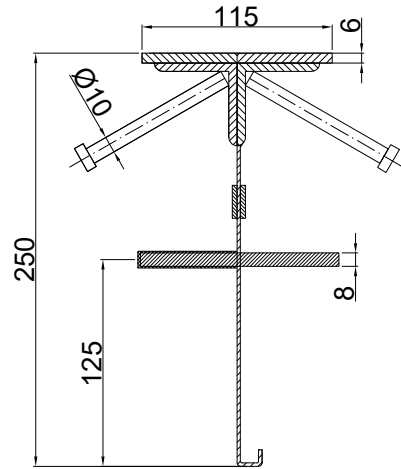

CONECTO SINUS  
06NC115-5D-T8 h=250  
SECTION

CONECTO SINUS  
06NC115-5D-T8 h=250  
VIEW

Armoured joint Conecto Dowel  
06NC115-5D-T8 h=250  
L=3000, black steel

Conecto Profiles Sp. z o.o.  
ul. Przemysłowa 39  
61-541 Poznań  
www.conecto-profiles.com

ROZMIAR / SIZE A3	SKALA / SCALE 1:1
----------------------	----------------------

Wszystkie wymiary podano w [ mm ]  
All dimensions in [ mm ]

PROJEKT	PROJECT	ZŁOŻENIE	SUB ASSEMBLY	RYSUNEK	DRAWING	ARKUSZ SHEET	WER REV
--		--		01		1 Z OF 1	