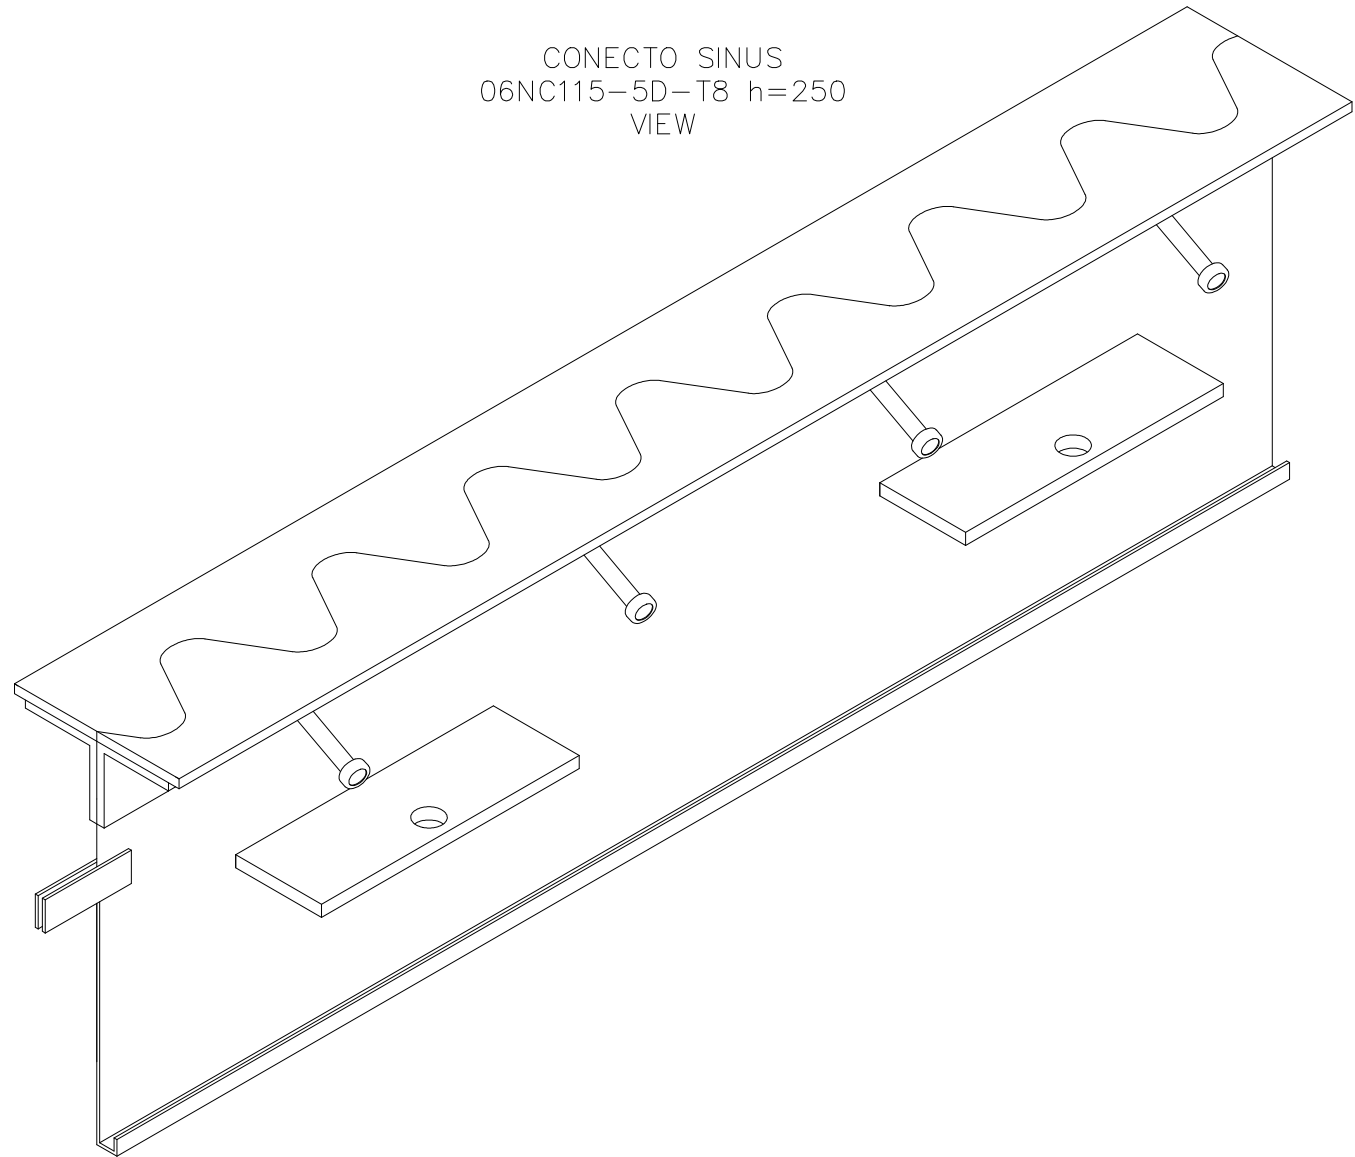

CONECTO SINUS  
06NC115-5D-T8 h=250  
SECTION

CONECTO SINUS  
06NC115-5D-T8 h=250  
VIEW

Armoured joint Conecto Dowel  
06NC115-5D-T8 h=250  
L=3000, black steel

Conecto Profiles Sp. z o.o.  
ul. Przemysłowa 39  
61-541 Poznań  
www.conecto-profiles.com

ROZMIAR / SIZE A3	SKALA / SCALE 1:1
----------------------	----------------------

Wszystkie wymiary podano w [ mm ]  
All dimensions in [ mm ]

PROJEKT	PROJECT	ZŁOŻENIE	SUB ASSEMBLY	RYSUNEK	DRAWING	ARKUSZ SHEET	WER REV
--		--		01		1 Z OF 1	