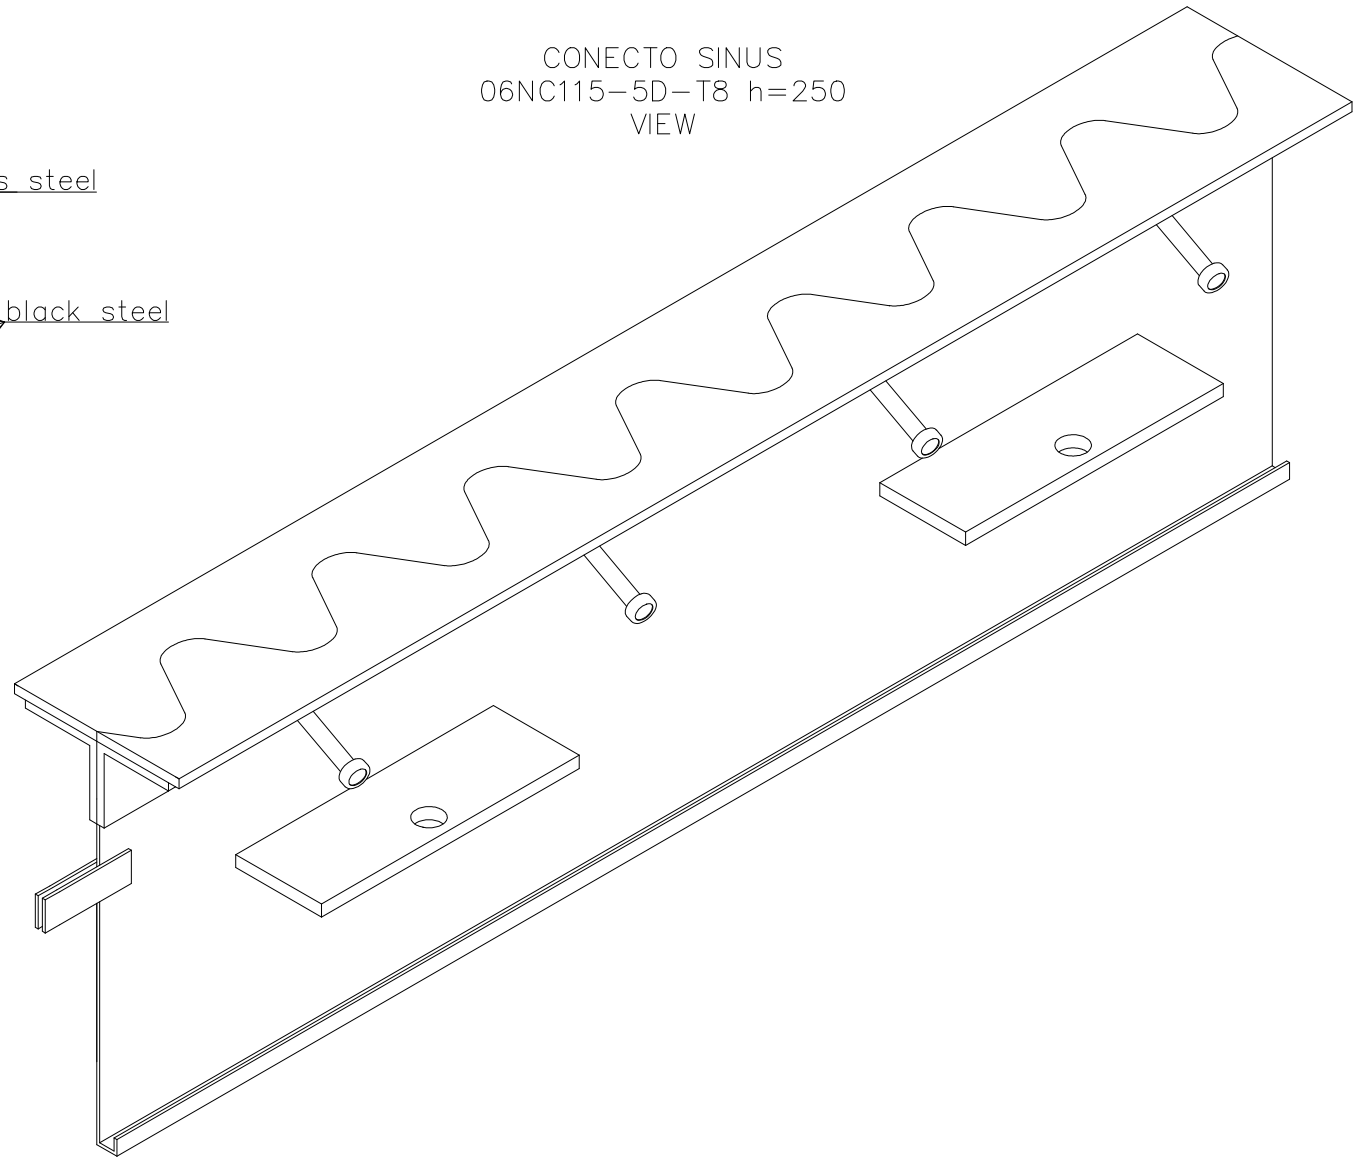

CONECTO SINUS
06NC115-5D-T8 h=250
SECTION

CONECTO SINUS
06NC115-5D-T8 h=250
VIEW

Armoured joint Conecto Dowel
06NC115-5D-T8 h=250
L=3000, stainless steel

Conecto Profiles Sp. z o.o.
ul. Przemysłowa 39
61-541 Poznań
www.conecto-profiles.com

ROZMIAR / SIZE A3	SKALA / SCALE 1:1
----------------------	----------------------

Wszystkie wymiary podano w [mm]
All dimensions in [mm]

PROJEKT	PROJECT	ZŁOŻENIE	SUB ASSEMBLY	RYSUNEK	DRAWING	ARKUSZ SHEET	WER REV
--		--		01		1 Z OF 1	