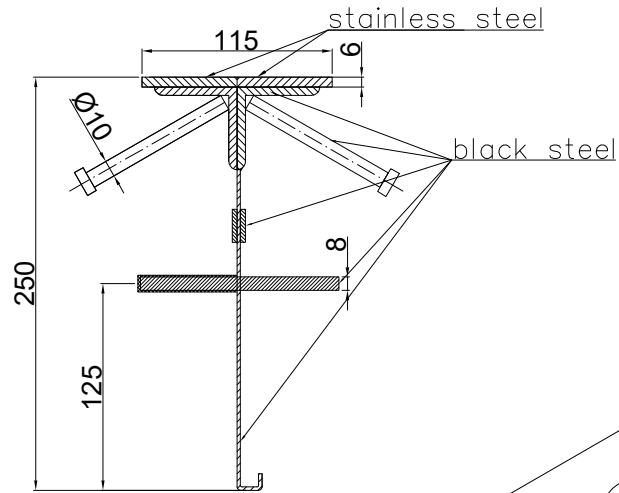

CONECTO SINUS
06NC115-5D-T8 h=250
SECTION

CONECTO SINUS
06NC115-5D-T8 h=250
VIEW

Armoured joint Conecto Dowel
06NC115-5D-T8 h=250
L=3000, stainless steel

Conecto Profiles Sp. z o.o.
ul. Przemysłowa 39
61-541 Poznań
www.conecto-profiles.com

ROZMIAR / SIZE A3	SKALA / SCALE 1:1
----------------------	----------------------

Wszystkie wymiary podano w [mm]
All dimensions in [mm]

PROJEKT	PROJECT	ZŁOŻENIE	SUB ASSEMBLY	RYSUNEK	DRAWING	ARKUSZ SHEET	WER REV
--		--		01		1 Z OF 1	