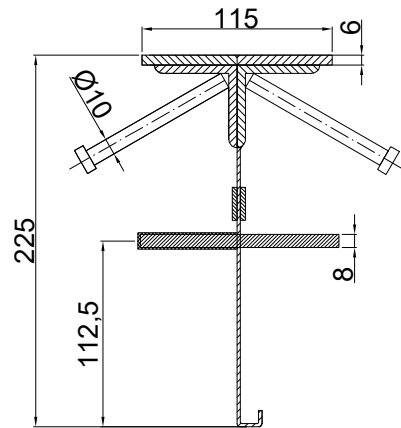

CONECTO SINUS  
06NC115-5D-T8 h=225  
SECTION

CONECTO SINUS  
06NC115-5D-T8 h=225  
VIEW

Armoured joint Conecto Dowel  
06NC115-5D-T8 h=225  
L=3000, black steel

Conecto Profiles Sp. z o.o.  
ul. Przemysłowa 39  
61-541 Poznań  
[www.conecto-profiles.com](http://www.conecto-profiles.com)

ROZMIAR / SIZE	SKALA / SCALE	Wszystkie wymiary podano w [ mm ] All dimensions in [ mm ]
A3	1:1	

PROJEKT	PROJECT	ZŁOŻENIE	SUB ASSEMBLY	RYSunEK	DRAWING	ARKUSZ SHEET	WER REV
--		--			01	1 Z OF 1	