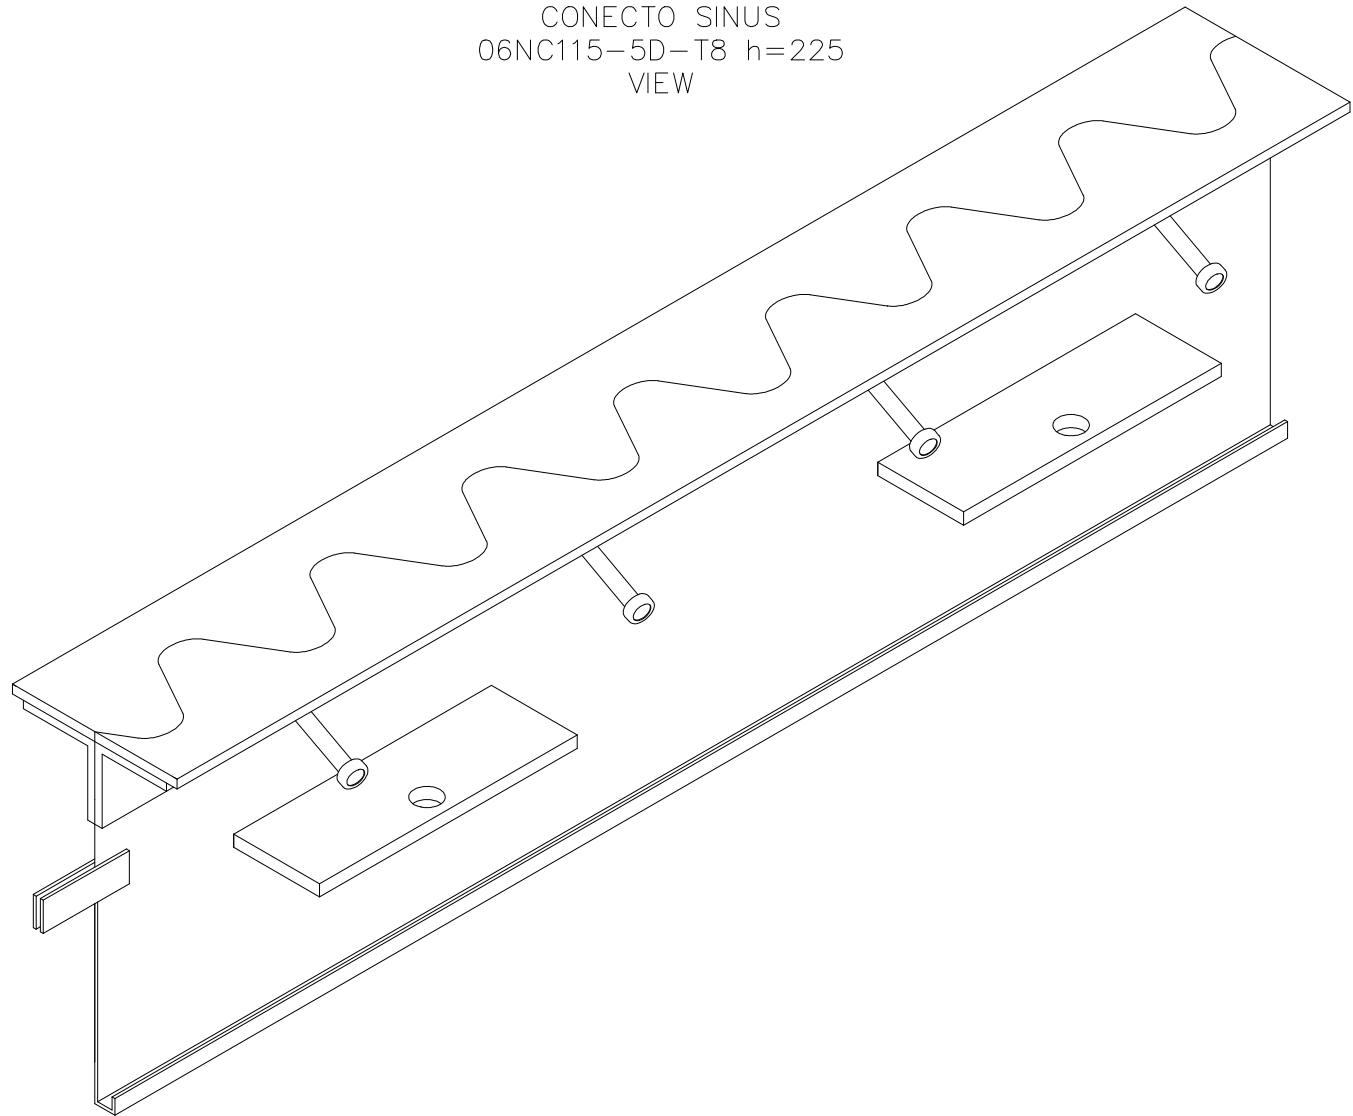

CONECTO SINUS  
06NC115-5D-T8 h=225  
SECTION

CONECTO SINUS  
06NC115-5D-T8 h=225  
VIEW

Armoured joint Conecto Dowel  
06NC115-5D-T8 h=225  
L=3000, black steel

Conecto Profiles Sp. z o.o.  
ul. Przemysłowa 39  
61-541 Poznań  
[www.conecto-profiles.com](http://www.conecto-profiles.com)

ROZMIAR / SIZE	SKALA / SCALE	Wszystkie wymiary podano w [ mm ] All dimensions in [ mm ]
A3	1:1	

PROJEKT	PROJECT	ZŁOŻENIE	SUB ASSEMBLY	RYSunEK	DRAWING	ARKUSZ SHEET	WER REV
--		--			01	1 Z OF 1	