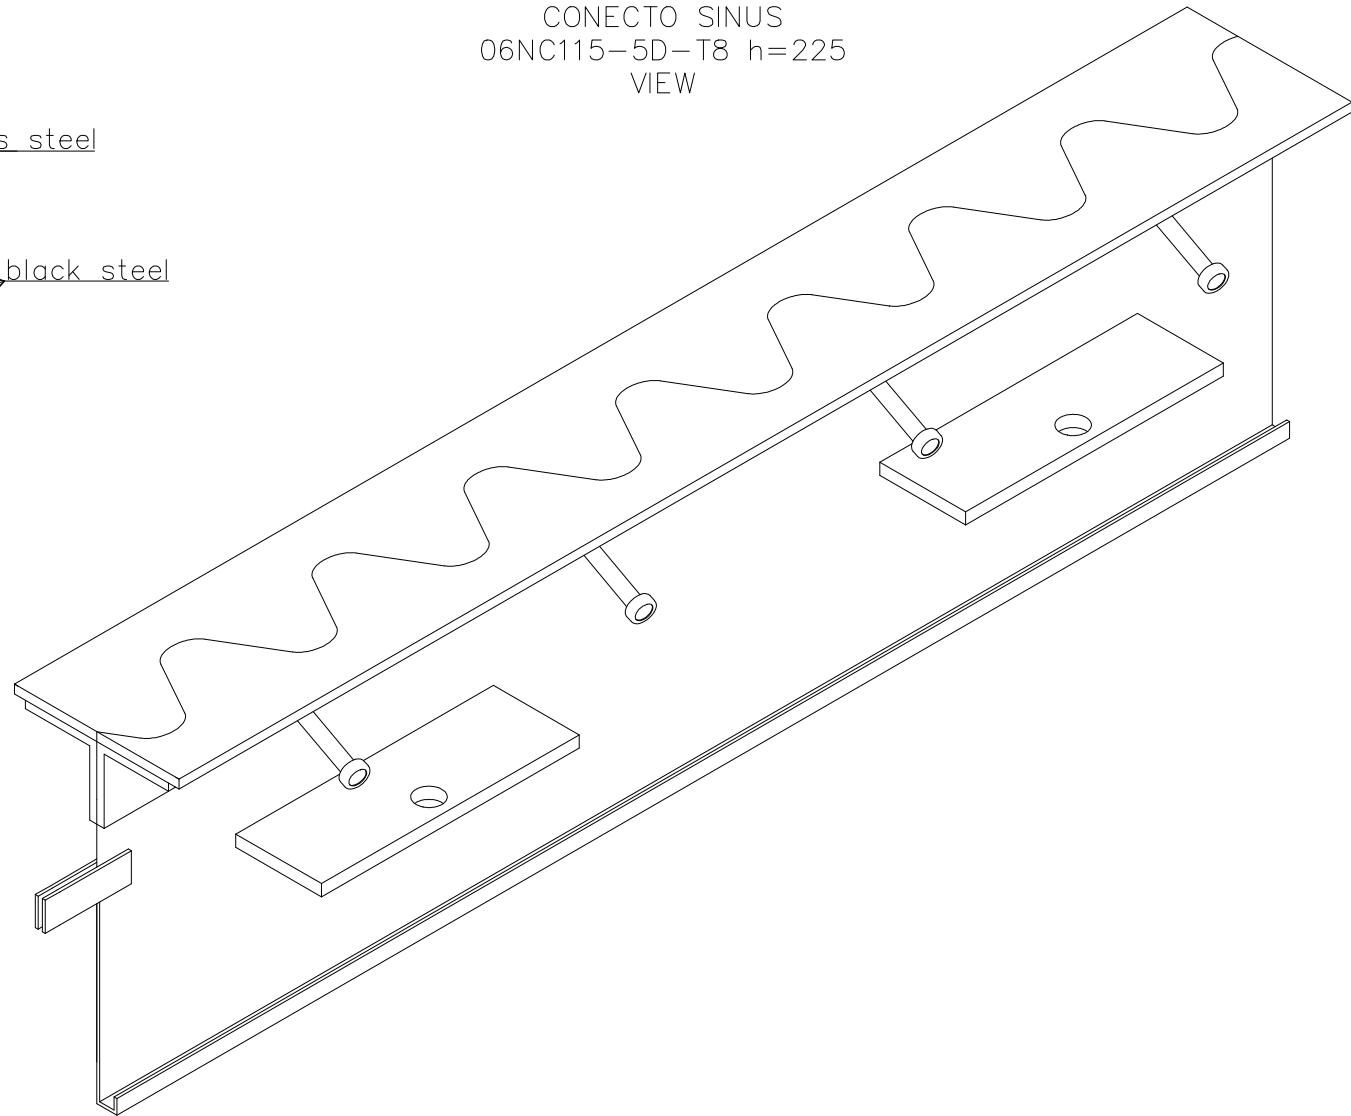

CONECTO SINUS  
06NC115-5D-T8 h=225  
SECTION

CONECTO SINUS  
06NC115-5D-T8 h=225  
VIEW

Armoured joint Conecto Dowel  
06NC115-5D-T8 h=225  
L=3000, stainless steel

Conecto Profiles Sp. z o.o.  
ul. Przemysłowa 39  
61-541 Poznań  
www.conecto-profiles.com

ROZMIAR / SIZE	SKALA / SCALE	Wszystkie wymiary podano w [ mm ] All dimensions in [ mm ]
A3	1:1	

PROJEKT	PROJECT	ZŁOŻENIE	SUB ASSEMBLY	RYSunEK	DRAWING	ARKUSZ SHEET	WER REV
--		--			01	1 Z OF 1	