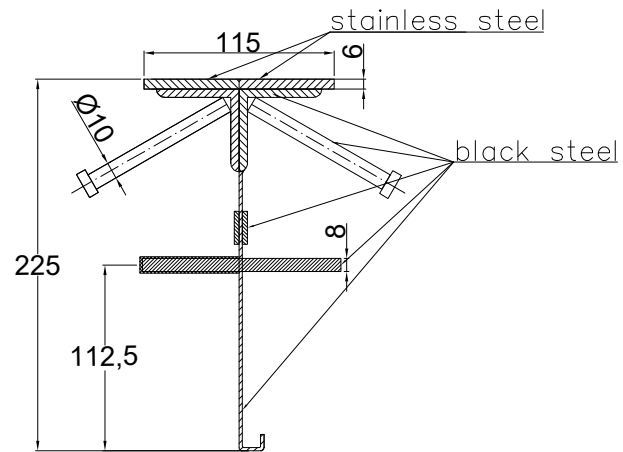

CONECTO SINUS  
06NC115-5D-T8 h=225  
SECTION

CONECTO SINUS  
06NC115-5D-T8 h=225  
VIEW

Armoured joint Conecto Dowel  
06NC115-5D-T8 h=225  
L=3000, stainless steel

Conecto Profiles Sp. z o.o.  
ul. Przemysłowa 39  
61-541 Poznań  
www.conecto-profiles.com

ROZMIAR / SIZE	SKALA / SCALE	Wszystkie wymiary podano w [ mm ] All dimensions in [ mm ]
A3	1:1	

PROJEKT	PROJECT	ZŁOŻENIE	SUB ASSEMBLY	RYSunEK	DRAWING	ARKUSZ SHEET	WER REV
--		--			01	1 Z OF 1	