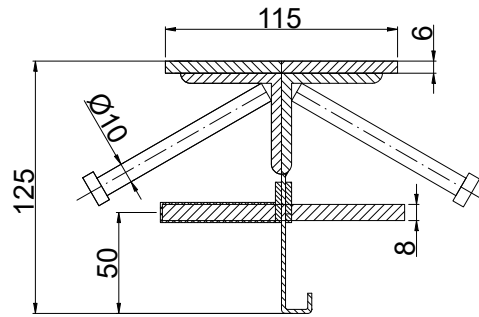

CONECTO SINUS
06NC115-5D-T8 h=125
SECTION

CONECTO SINUS
06NC115-5D-T8 h=125
VIEW

Armoured joint Conecto Sinus
06NC115-5D-T8 h=125
L=3000, black steel

Conecto Profiles Sp. z o.o.
ul. Przemysłowa 39
61-541 Poznań
www.conecto-profiles.com

PROJEKT / PROJECT	ZŁOŻENIE / SUB ASSEMBLY	RYSUNEK / DRAWING	ARKUSZ / SHEET	WER / REV
--	--	01	1 Z 1 DF	

ROZMIAR / SIZE: A3
SKALA / SCALE: 1:1
Wszystkie wymiary podano w [mm]
All dimensions in [mm]