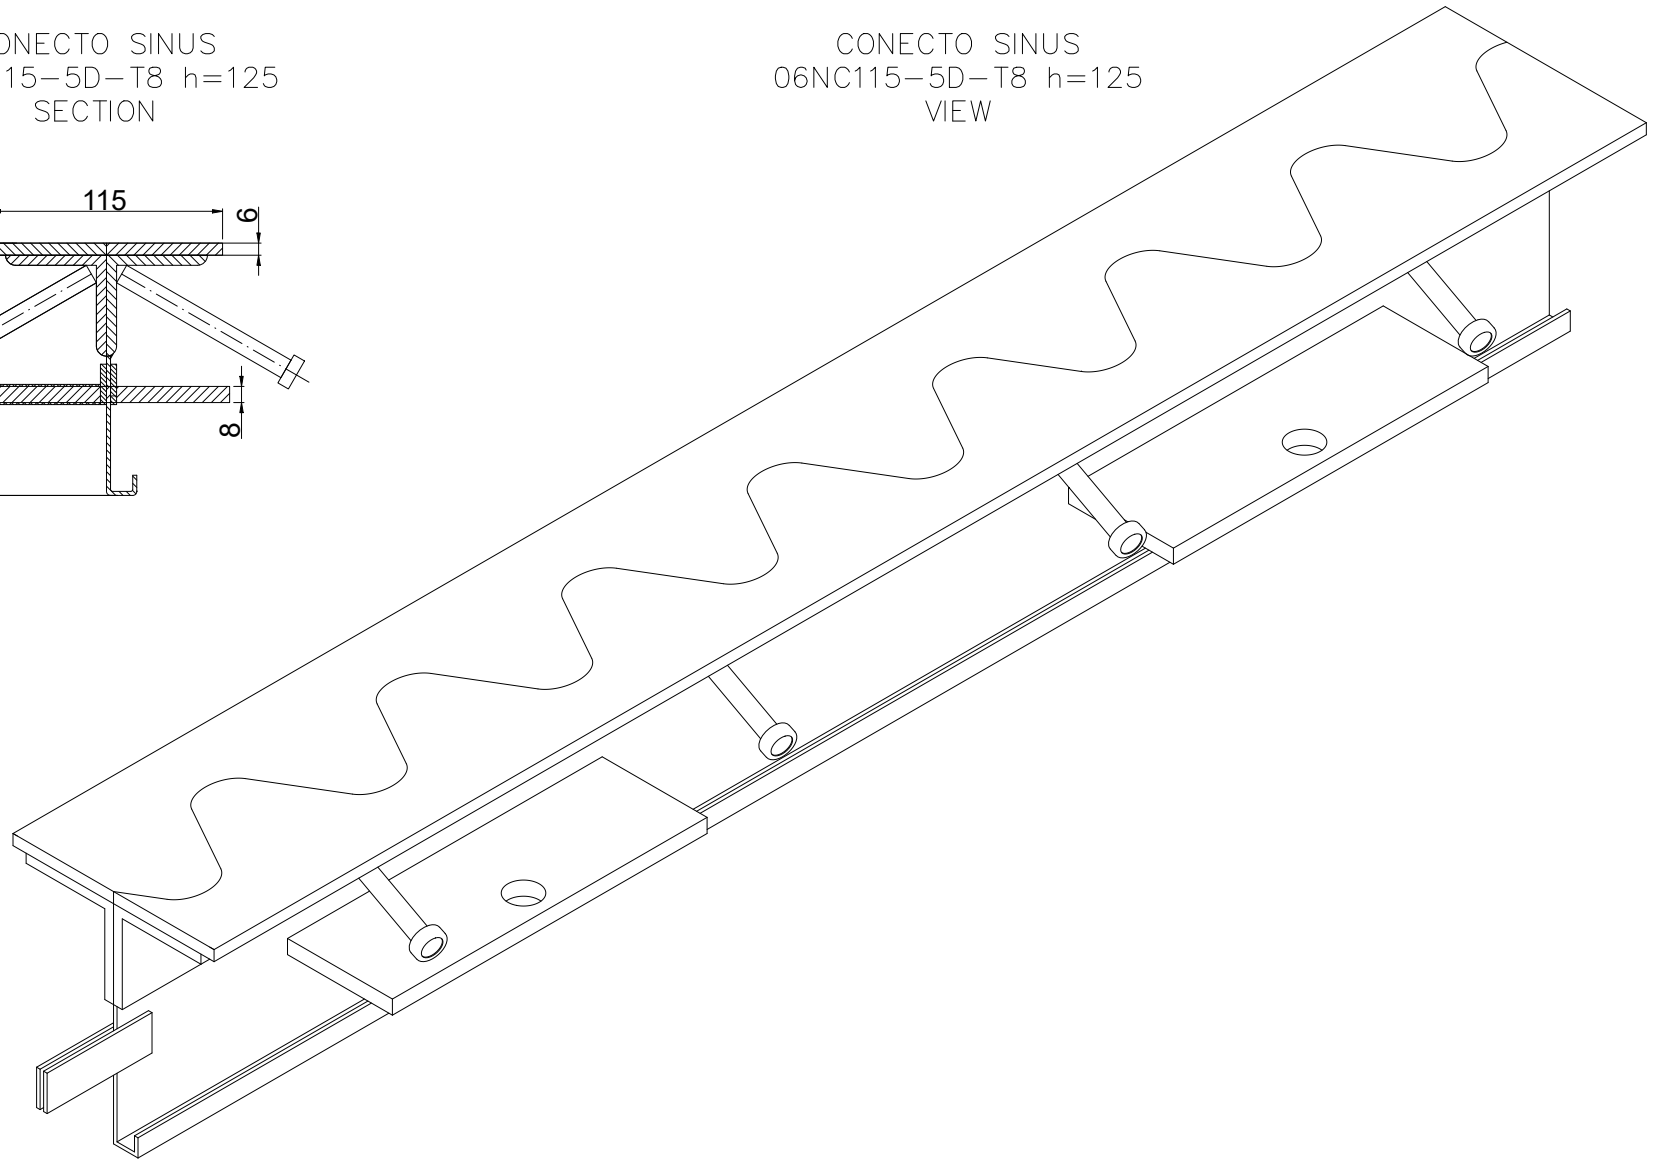

CONECTO SINUS
06NC115-5D-T8 h=125
SECTION

CONECTO SINUS
06NC115-5D-T8 h=125
VIEW

Armoured joint Conecto Sinus
06NC115-5D-T8 h=125
L=3000, black steel

Conecto Profiles Sp. z o.o.
ul. Przemysłowa 39
61-541 Poznań
www.conecto-profiles.com

PROJEKT / PROJECT	ZŁOŻENIE / SUB ASSEMBLY	RYSUNEK / DRAWING	ARKUSZ / SHEET	WER / REV
--	--	01	1 Z 1 DF	

ROZMIAR / SIZE: A3
SKALA / SCALE: 1:1
Wszystkie wymiary podano w [mm]
All dimensions in [mm]