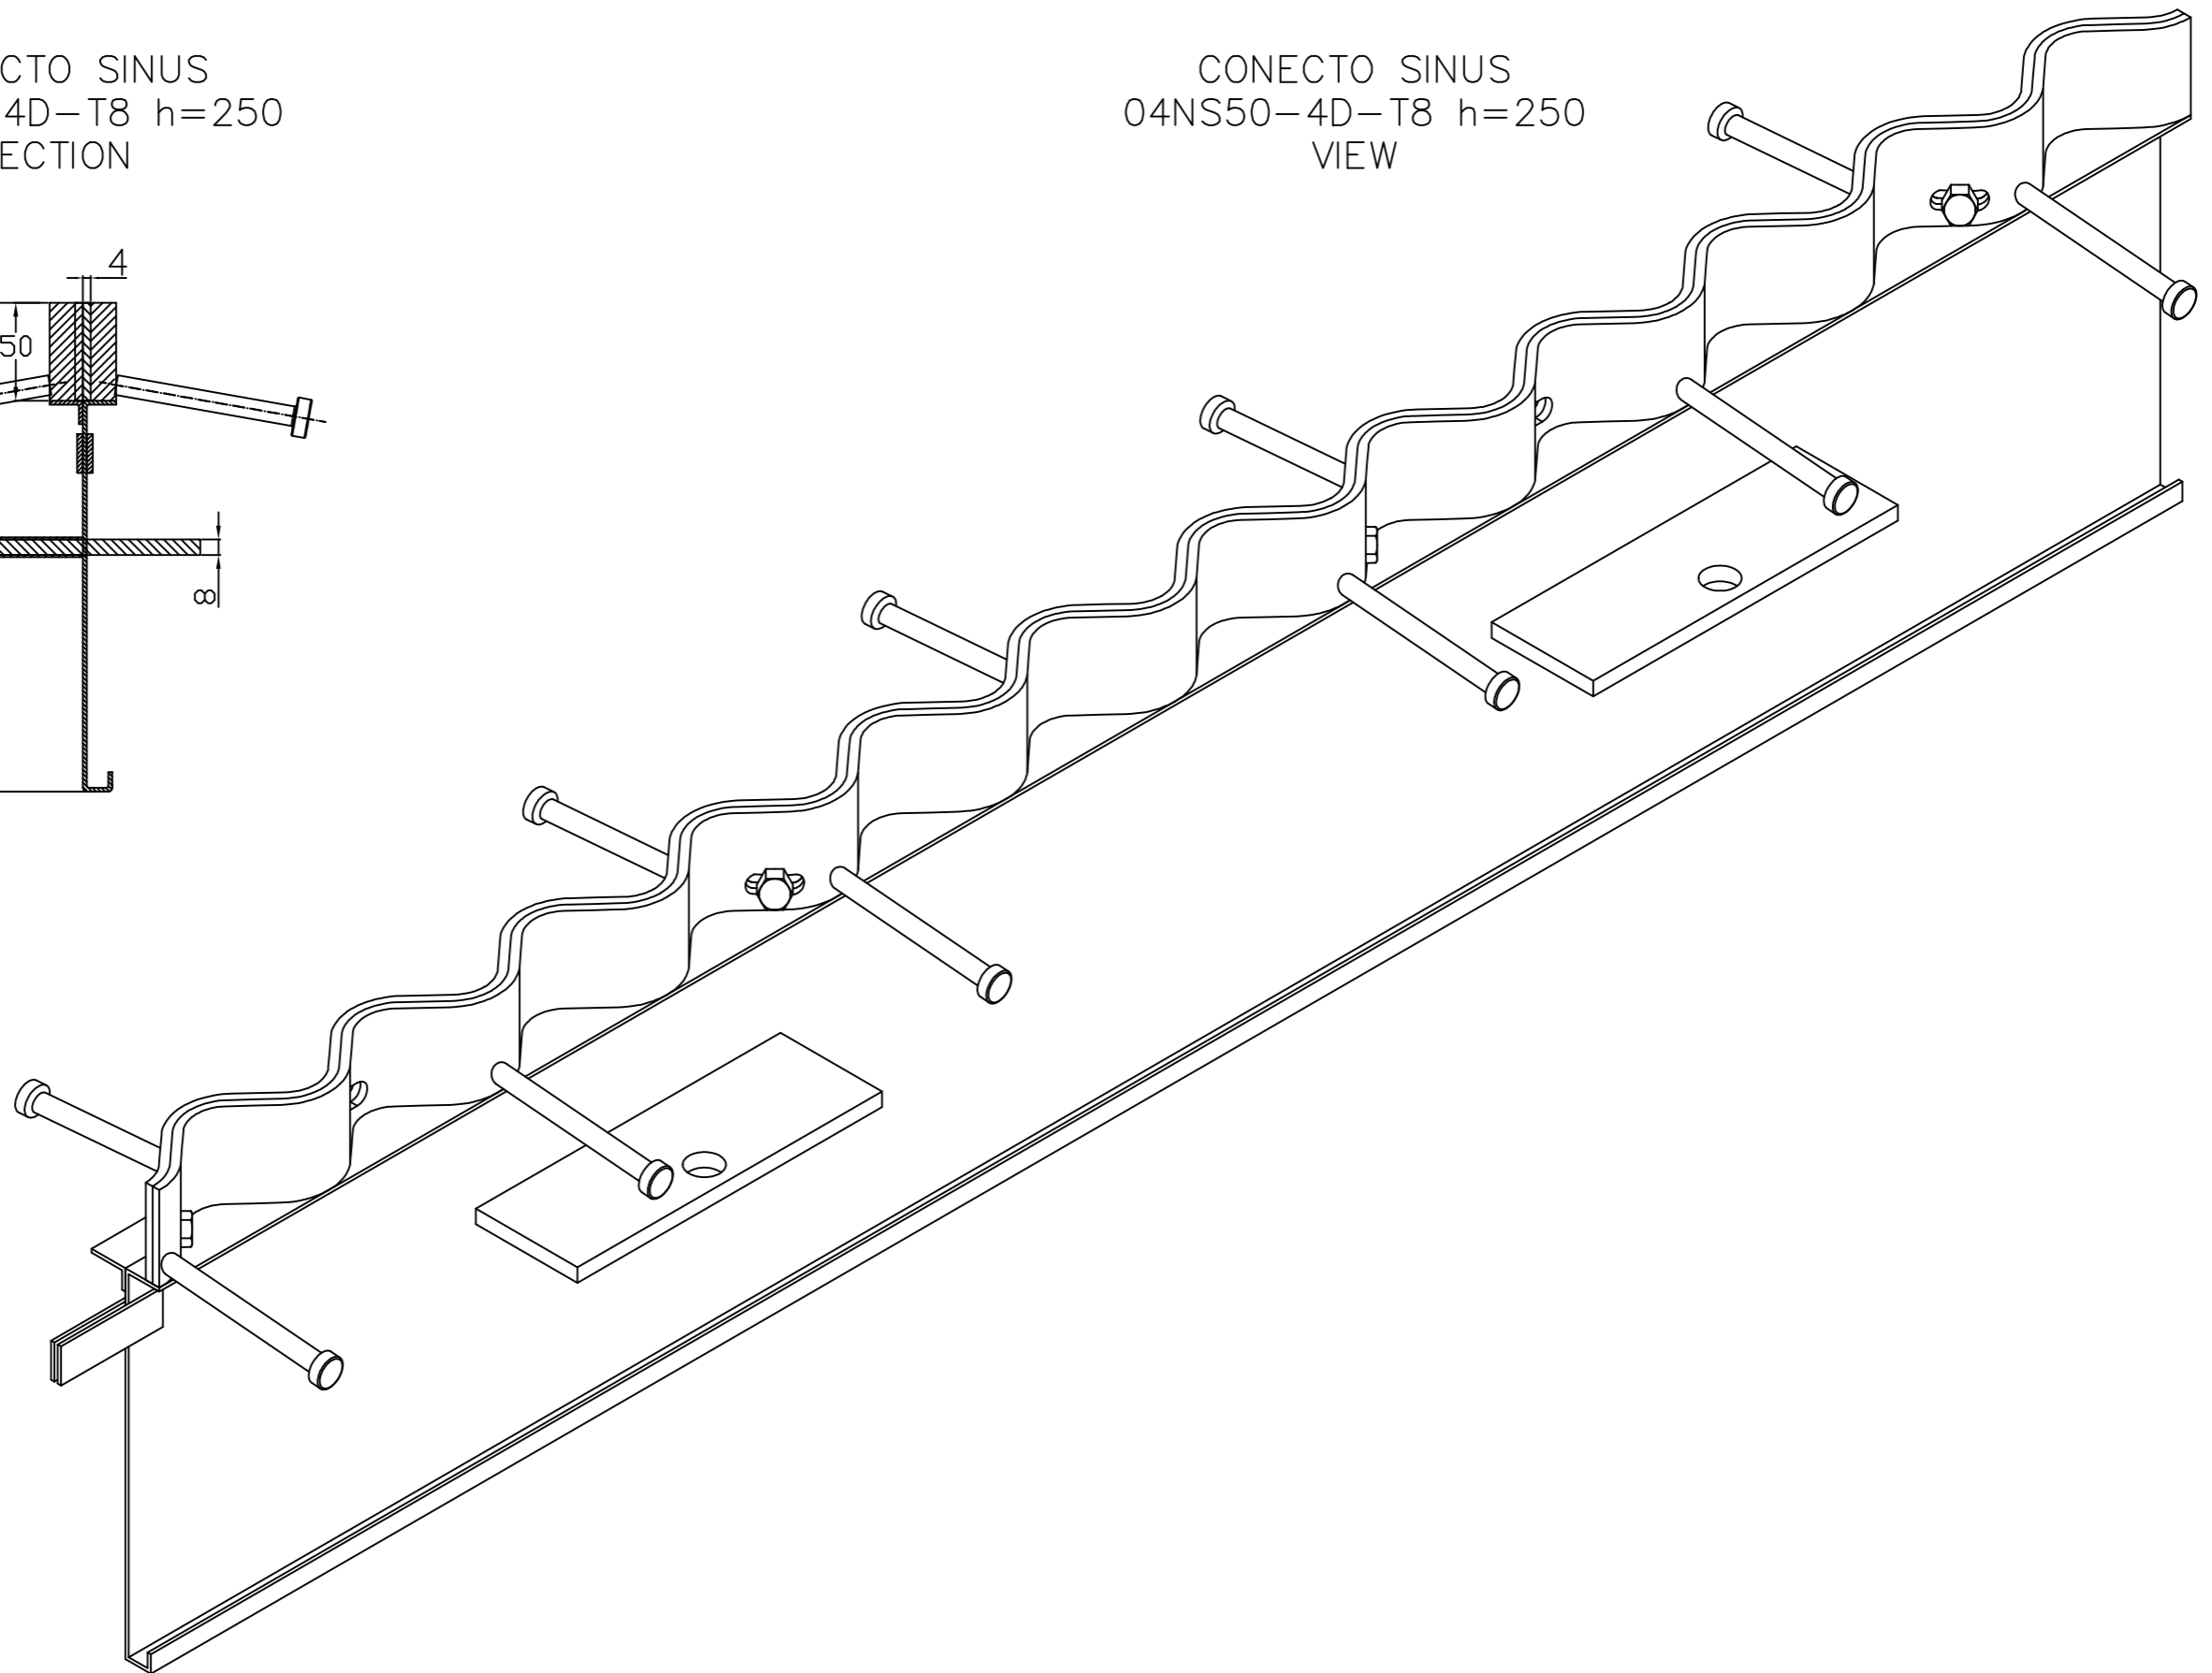

CONECTO SINUS
04NS50-4D-T8 h=250
SECTION

CONECTO SINUS
04NS50-4D-T8 h=250
VIEW

Armoured joint Conecto Sinus
04NS50-4D-T8 h=250
L=2400, black steel

Conecto Profiles Sp. z o.o.
ul. Przemysłowa 39
61-541 Poznań
www.conecto-profiles.com

ROZMIAR / SIZE	SKALA / SCALE	Wszystkie wymiary podano w [mm] All dimensions in [mm]
--	1:1	

PROJEKT	PROJECT	ZŁOŻENIE	SUB ASSEMBLY	RYSUNEK	DRAWING	ARKUSZ	WER
SHEET	REV						
--	--	01		1	Z	1	
	OF						