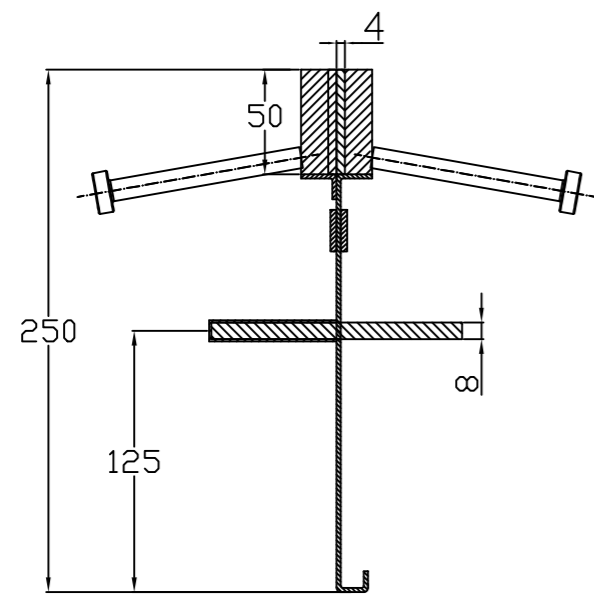

CONECTO SINUS
04NS50-4D-T8 h=250
SECTION

CONECTO SINUS
04NS50-4D-T8 h=250
VIEW

Armoured joint Conecto Sinus
04NS50-4D-T8 h=250
L=2400, black steel

Conecto Profiles Sp. z o.o.
ul. Przemysłowa 39
61-541 Poznań
www.conecto-profiles.com

ROZMIAR / SIZE	SKALA / SCALE	Wszystkie wymiary podano w [mm] All dimensions in [mm]
--	1:1	

PROJEKT	PROJECT	ZŁOŻENIE	SUB ASSEMBLY	RYSUNEK	DRAWING	ARKUSZ	WER
SHEET	REV						
--	--	01		1	Z	1	
	OF						