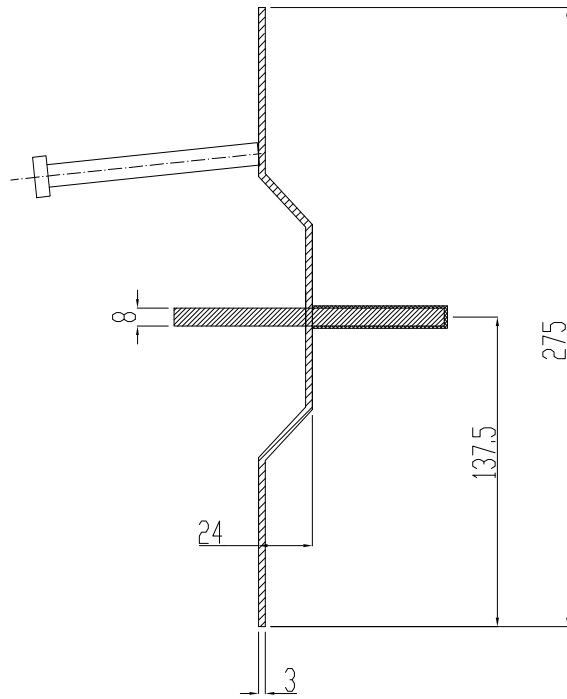

Conecto Omega
03NB-5D-T8 h=275
Section
scale 2:1

Conecto Omega
03NB-5D-T8 h=275
View

Conecto Omega
03NB-5D-T8 h=275
Top view
scale 1:1,25

Armoured joint Conecto Omega
03NB-5D-T8 h=275
L=3000, black steel

Conecto Profiles Sp. z o.o.
ul. Przemysłowa 39
61-541 Poznań
www.conecto-profiles.com

ROZMIAR / SIZE A3	SKALA / SCALE 1:1	Wszystkie wymiary podano w [mm] All dimensions in [mm]
----------------------	----------------------	---

PROJEKT	PROJECT	ZŁOŻENIE	SUB ASSEMBLY	RYSUNEK	DRAWING	ARKUSZ	SHEET	WER	REV
--		--			01	1	Z OF	1	