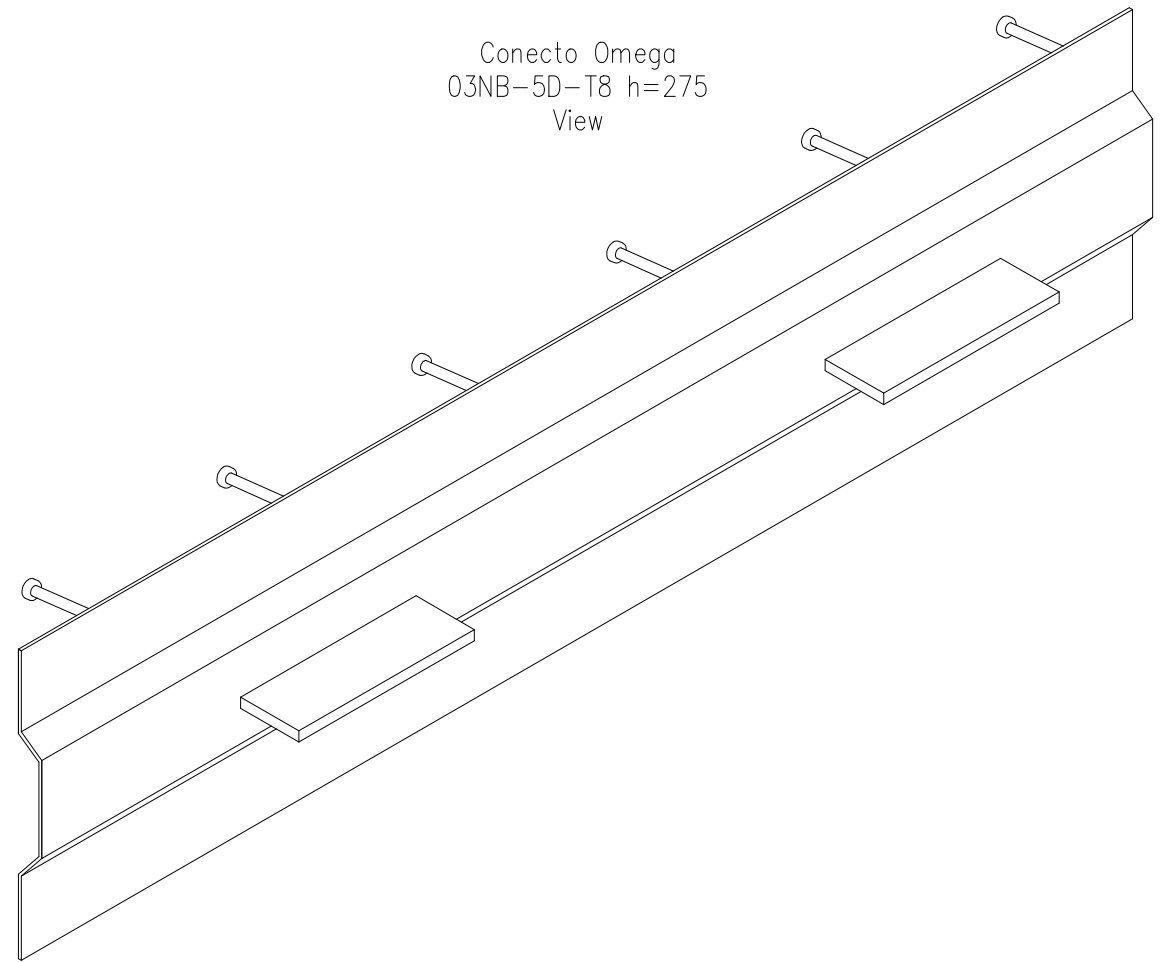

Conecto Omega
03NB-5D-T8 h=275
Section
scale 2:1

Conecto Omega
03NB-5D-T8 h=275
View

Conecto Omega
03NB-5D-T8 h=275
Top view
scale 1:1,25

Armoured joint Conecto Omega
03NB-5D-T8 h=275
L=3000, black steel

Conecto Profiles Sp. z o.o.
ul. Przemysłowa 39
61-541 Poznań
www.conecto-profiles.com

ROZMIAR / SIZE A3	SKALA / SCALE 1:1	Wszystkie wymiary podano w [mm] All dimensions in [mm]
----------------------	----------------------	---

PROJEKT	PROJECT	ZŁOŻENIE	SUB ASSEMBLY	RYSUNEK	DRAWING	ARKUSZ	SHEET	WER	REV
--		--			01	1	Z OF	1	