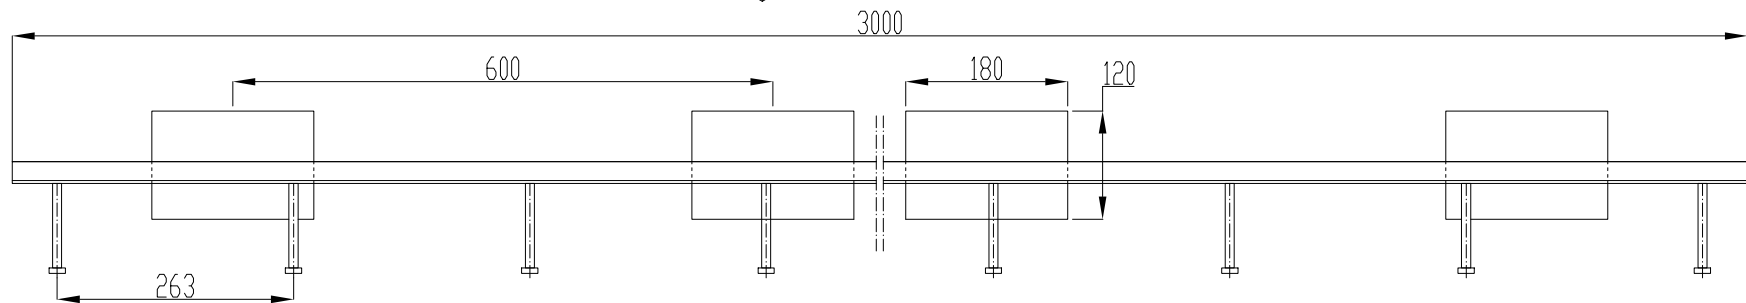

Conecto Omega
03NB-5D-T8 h=275
Section
scale 2:1

Conecto Omega
03NB-5D-T8 h=275
View

Conecto Omega
03NB-5D-T8 h=275
Top view
scale 1:1,25

Armoured joint Conecto Omega
03NB-5D-T8 h=275
L=3000, black steel

Conecto Profiles Sp. z o.o.
ul. Przemysłowa 39
61-541 Poznań
www.conecto-profiles.com

ROZMIAR / SIZE A3	SKALA / SCALE 1:1	Wszystkie wymiary podano w [mm] All dimensions in [mm]
----------------------	----------------------	---

PROJEKT	PROJECT	ZŁOŻENIE	SUB ASSEMBLY	RYSUNEK	DRAWING	ARKUSZ	SHEET	WER	REV
--		--			01	1	Z OF	1	