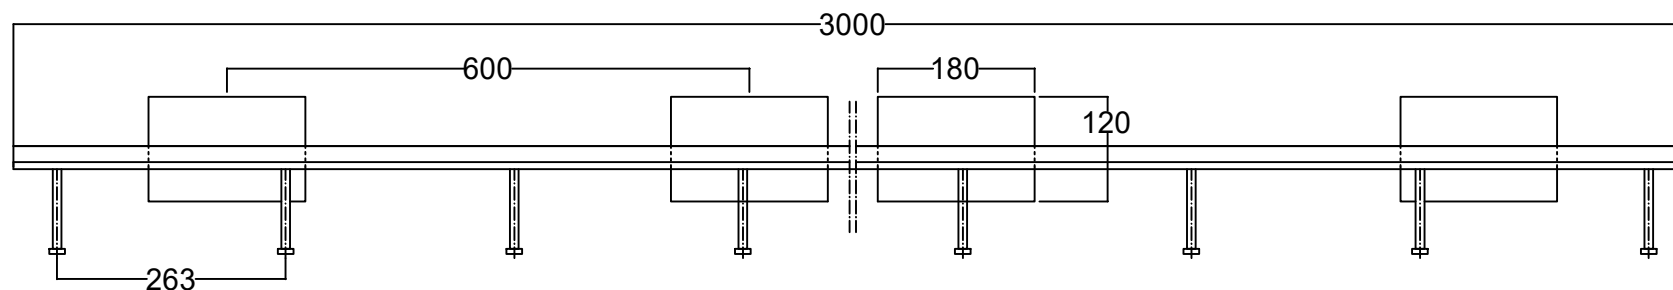

Conecto Omega
03NB-5D-T8 h=250/265
Section
Scale 2:1

Conecto Omega
03NB-5D-T8 h=250/265
View

Conecto Omega
03NB-5D-T8 h=250/265
Scale 1:1,25
Top view

Armoured joint Conecto Omega
03NB-5D-T8 h=250/265 with PVC cover
L=3000, black steel

Conecto Profiles Sp. z o.o.
ul. Przemysłowa 39
61-541 Poznań
www.conecto-profiles.com

ROZMIAR / SIZE	SKALA / SCALE	Wszystkie wymiary podano w [mm] All dimensions in [mm]			PROJEKT / PROJECT	ZŁOŻENIE / SUB ASSEMBLY	RYSUNEK / DRAWING	ARKUSZ / SHEET	VER / REV
A3	1:1	--	--	01	1	Z	1		