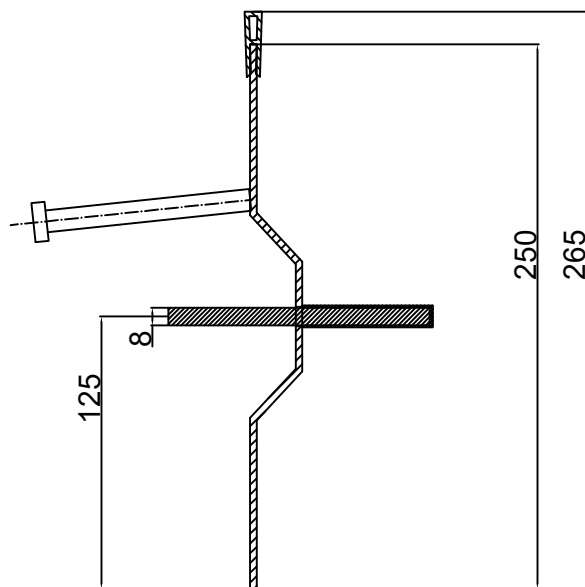

Conecto Omega
03NB-5D-T8 h=250/265
Section
Scale 2:1

Conecto Omega
03NB-5D-T8 h=250/265
View

Conecto Omega
03NB-5D-T8 h=250/265
Scale 1:1,25
Top view

Armoured joint Conecto Omega
03NB-5D-T8 h=250/265 with PVC cover
L=3000, black steel

Conecto Profiles Sp. z o.o.
ul. Przemysłowa 39
61-541 Poznań
www.conecto-profiles.com

ROZMIAR / SIZE	SKALA / SCALE	Wszystkie wymiary podano w [mm] All dimensions in [mm]			PROJEKT / PROJECT	ZŁOŻENIE / SUB ASSEMBLY	RYSUNEK / DRAWING	ARKUSZ / SHEET	VER / REV
A3	1:1	--	--	01	1	Z	1		