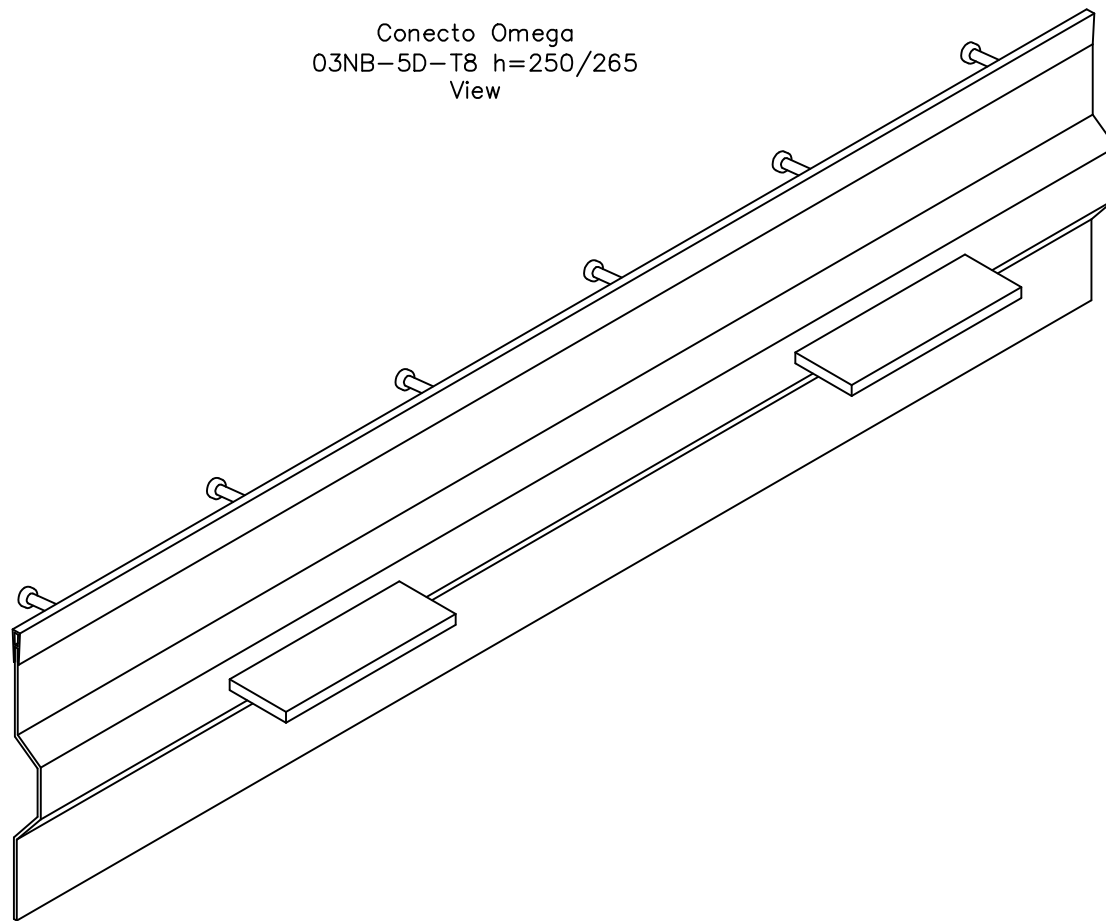

Conecto Omega
03NB-5D-T8 h=250/265
Section
Scale 2:1

Conecto Omega
03NB-5D-T8 h=250/265
View

Conecto Omega
03NB-5D-T8 h=250/265
Scale 1:1,25
Top view

Armoured joint Conecto Omega
03NB-5D-T8 h=250/265 with PVC cover
L=3000, black steel

Conecto Profiles Sp. z o.o.
ul. Przemysłowa 39
61-541 Poznań
www.conecto-profiles.com

ROZMIAR / SIZE	SKALA / SCALE	Wszystkie wymiary podano w [mm] All dimensions in [mm]			PROJEKT / PROJECT	ZŁOŻENIE / SUB ASSEMBLY	RYSUNEK / DRAWING	ARKUSZ / SHEET	VER / REV
A3	1:1	--	--	01	1	Z	1		