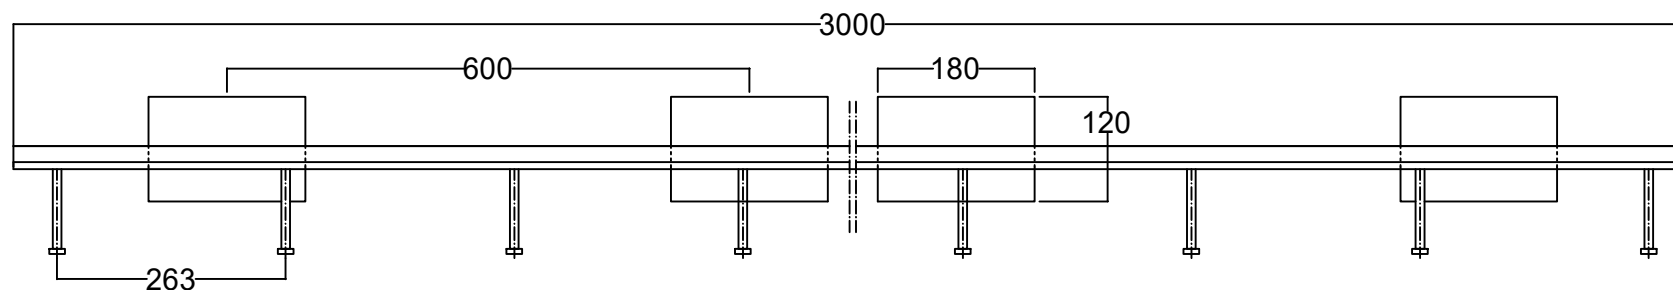

Conecto Omega
03NB-5D-T8 h=225/240
Section
Scale 2:1

Conecto Omega
03NB-5D-T8 h=225/240
View

Conecto Omega
03NB-5D-T8 h=225/240
Scale 1:1,25
Top view

Armoured joint Conecto Omega
03NB-5D-T8 h=225/240 with PVC cover
L=3000, black steel

Conecto Profiles Sp. z o.o.
ul. Przemysłowa 39
61-541 Poznań
www.conecto-profiles.com

ROZMIAR / SIZE	SKALA / SCALE	Wszystkie wymiary podano w [mm] All dimensions in [mm]			PROJEKT	PROJEKT	ZŁOŻENIE	SUB ASSEMBLY	RYSUNEK	DRAWING	ARKUSZ	VER	REV
A3	1:1				--		--			01	1	Z	1
											DF		