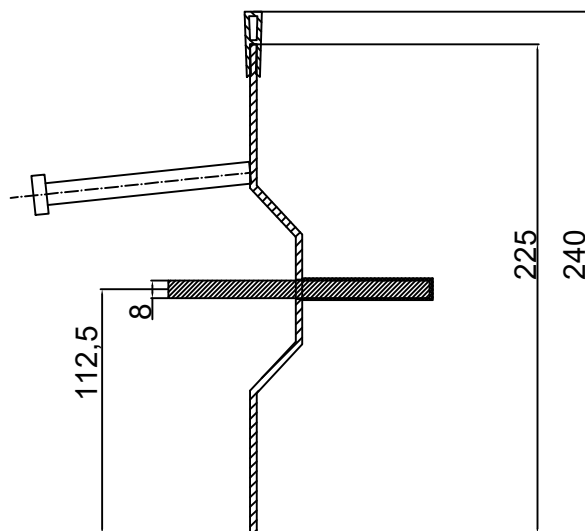

Conecto Omega
03NB-5D-T8 h=225/240
Section
Scale 2:1

Conecto Omega
03NB-5D-T8 h=225/240
View

Conecto Omega
03NB-5D-T8 h=225/240
Scale 1:1,25
Top view

Armoured joint Conecto Omega
03NB-5D-T8 h=225/240 with PVC cover
L=3000, black steel

Conecto Profiles Sp. z o.o.
ul. Przemysłowa 39
61-541 Poznań
www.conecto-profiles.com

ROZMIAR / SIZE	SKALA / SCALE	Wszystkie wymiary podano w [mm] All dimensions in [mm]			PROJEKT	PROJEKT	ZŁOŻENIE	SUB ASSEMBLY	RYSUNEK	DRAWING	ARKUSZ	VER	REV
A3	1:1				--		--			01	1	Z	1
											DF		