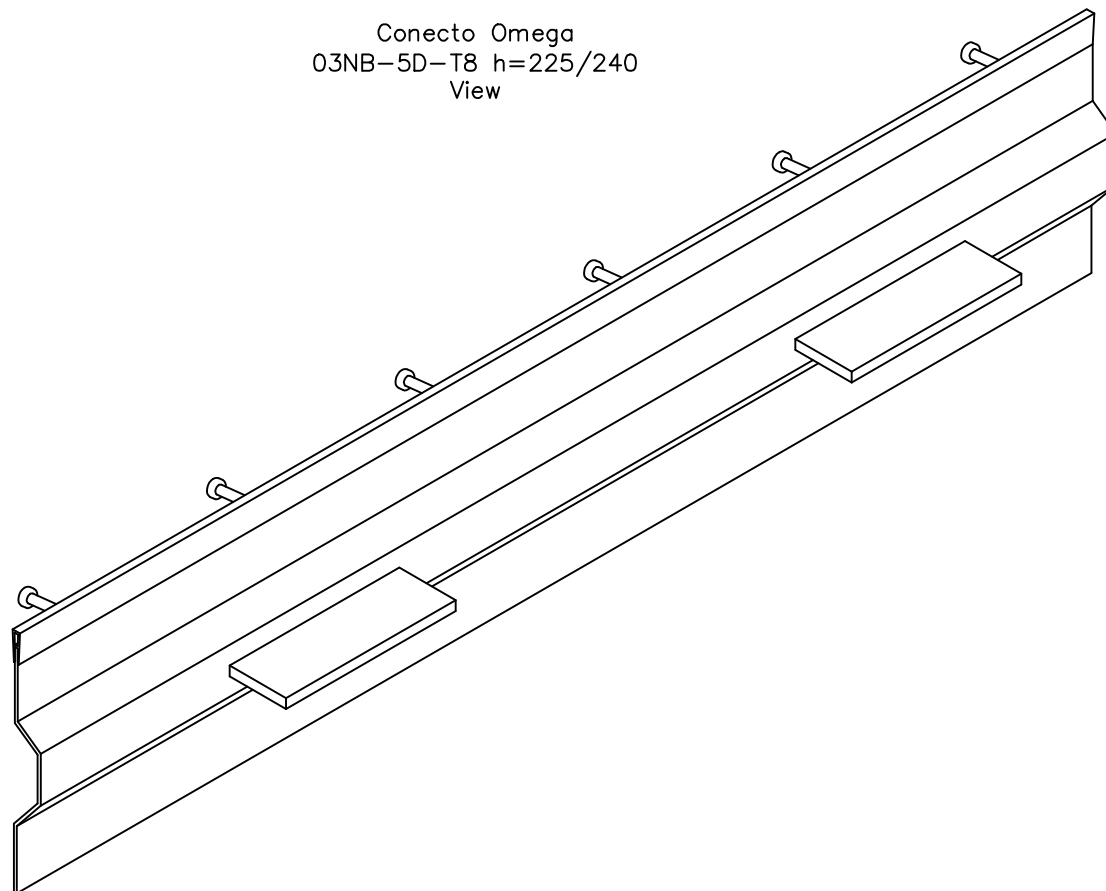

Conecto Omega
03NB-5D-T8 h=225/240
Section
Scale 2:1

Conecto Omega
03NB-5D-T8 h=225/240
View

Conecto Omega
03NB-5D-T8 h=225/240
Scale 1:1,25
Top view

Armoured joint Conecto Omega
03NB-5D-T8 h=225/240 with PVC cover
L=3000, black steel

Conecto Profiles Sp. z o.o.
ul. Przemysłowa 39
61-541 Poznań
www.conecto-profiles.com

ROZMIAR / SIZE	SKALA / SCALE	Wszystkie wymiary podano w [mm] All dimensions in [mm]			PROJEKT	PROJEKT	ZŁOŻENIE	SUB ASSEMBLY	RYSUNEK	DRAWING	ARKUSZ	VER	REV
A3	1:1				--		--			01	1	Z	1
											DF		