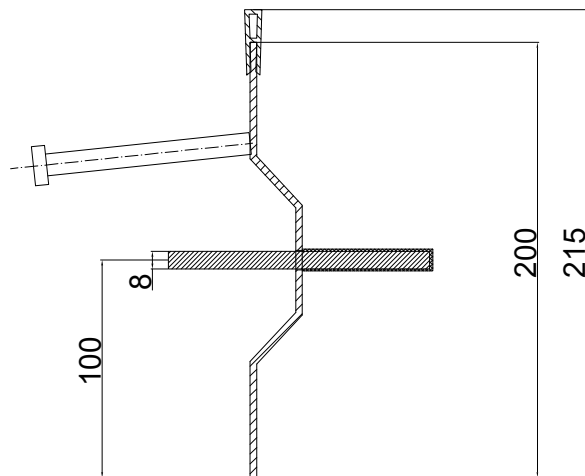

Conecto Omega  
03NB-5D-T8 h=200/215  
Section  
Scale 2:1

Conecto Omega  
03NB-5D-T8 h=200/215  
View

Conecto Omega  
03NB-5D-T8 h=200/215  
Scale 1:1,25  
Top view

Armoured joint Conecto Omega  
03NB-5D-T8 h=200/215 with PVC cover  
L=3000, black steel

Conecto Profiles Sp. z o.o.  
ul. Przemysłowa 39  
61-541 Poznań  
[www.conecto-profiles.com](http://www.conecto-profiles.com)

ROZMIAR / SIZE	SKALA / SCALE	Wszystkie wymiary podano w [ mm ] All dimensions in [ mm ]		PROJEKT	PROJECT	ZŁOŻENIE	SUB ASSEMBLY	RYSUNEK	DRAWING	ARKUSZ	SHEET	VER	REV
A3	1:1			--		--		01		1	Z DF	1	