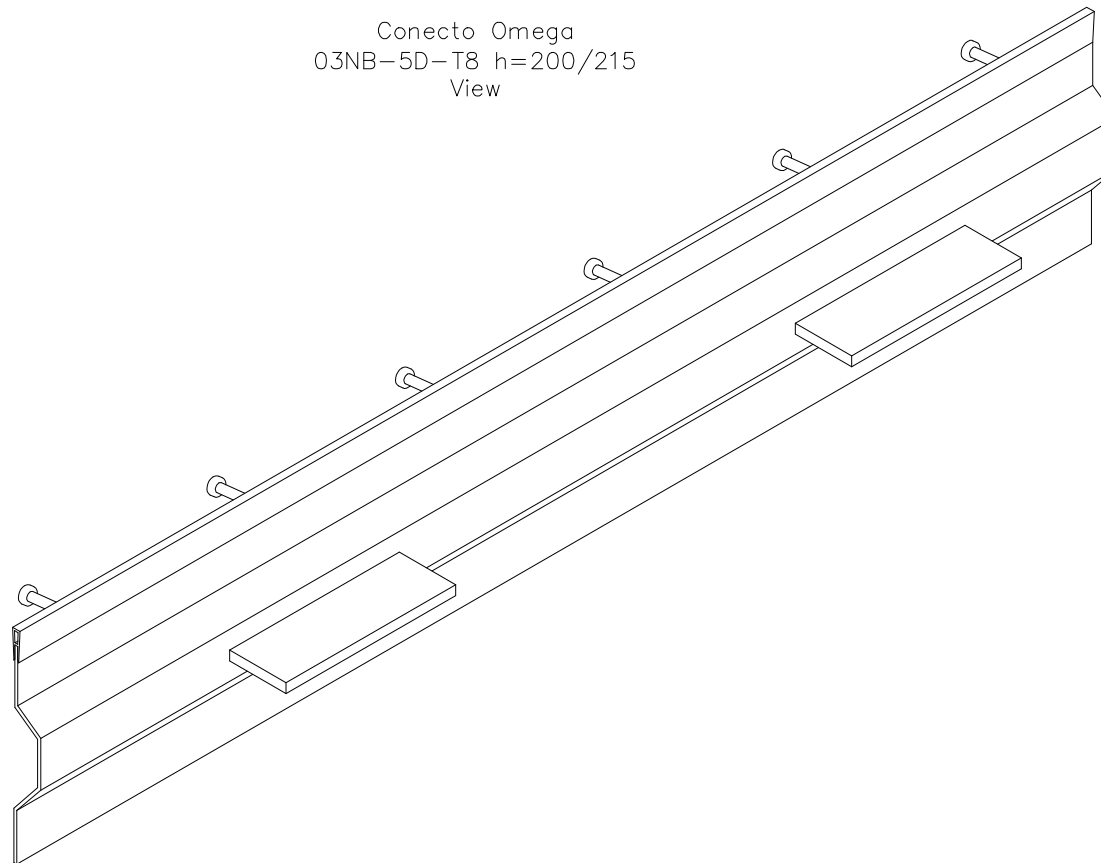

Conecto Omega  
03NB-5D-T8 h=200/215  
Section  
Scale 2:1

Conecto Omega  
03NB-5D-T8 h=200/215  
View

Conecto Omega  
03NB-5D-T8 h=200/215  
Scale 1:1,25  
Top view

Armoured joint Conecto Omega  
03NB-5D-T8 h=200/215 with PVC cover  
L=3000, black steel

Conecto Profiles Sp. z o.o.  
ul. Przemysłowa 39  
61-541 Poznań  
[www.conecto-profiles.com](http://www.conecto-profiles.com)

ROZMIAR / SIZE	SKALA / SCALE	Wszystkie wymiary podano w [ mm ] All dimensions in [ mm ]		PROJEKT	PROJECT	ZŁOŻENIE	SUB ASSEMBLY	RYSUNEK	DRAWING	ARKUSZ	SHEET	VER	REV
A3	1:1			--		--		01		1	Z DF	1	