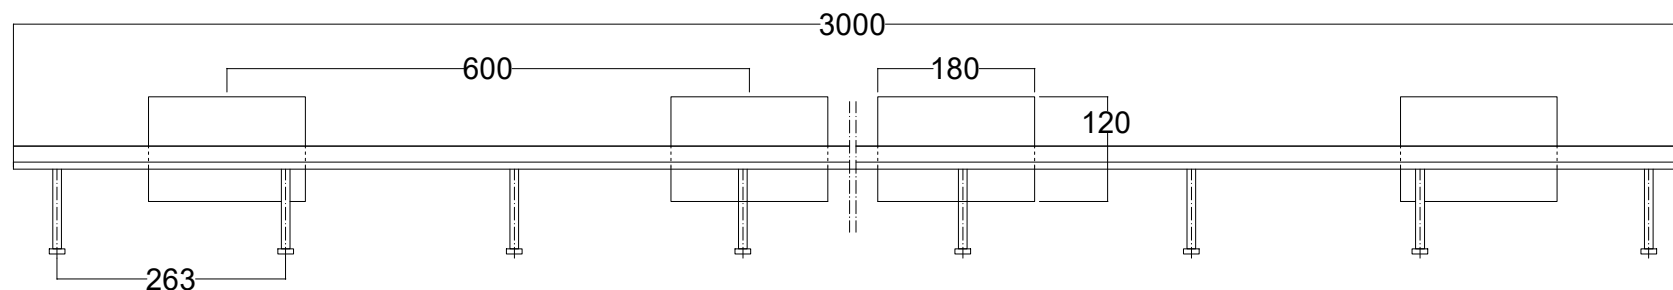

Conecto Omega  
03NB-5D-T8 h=200/215  
Section  
Scale 2:1

Conecto Omega  
03NB-5D-T8 h=200/215  
View

Conecto Omega  
03NB-5D-T8 h=200/215  
Scale 1:1,25  
Top view

Armoured joint Conecto Omega  
03NB-5D-T8 h=200/215 with PVC cover  
L=3000, black steel

Conecto Profiles Sp. z o.o.  
ul. Przemysłowa 39  
61-541 Poznań  
[www.conecto-profiles.com](http://www.conecto-profiles.com)

ROZMIAR / SIZE	SKALA / SCALE	Wszystkie wymiary podano w [ mm ] All dimensions in [ mm ]		PROJEKT	PROJECT	ZŁOŻENIE	SUB ASSEMBLY	RYSUNEK	DRAWING	ARKUSZ	SHEET	VER	REV
A3	1:1			--		--		01		1	Z DF	1	