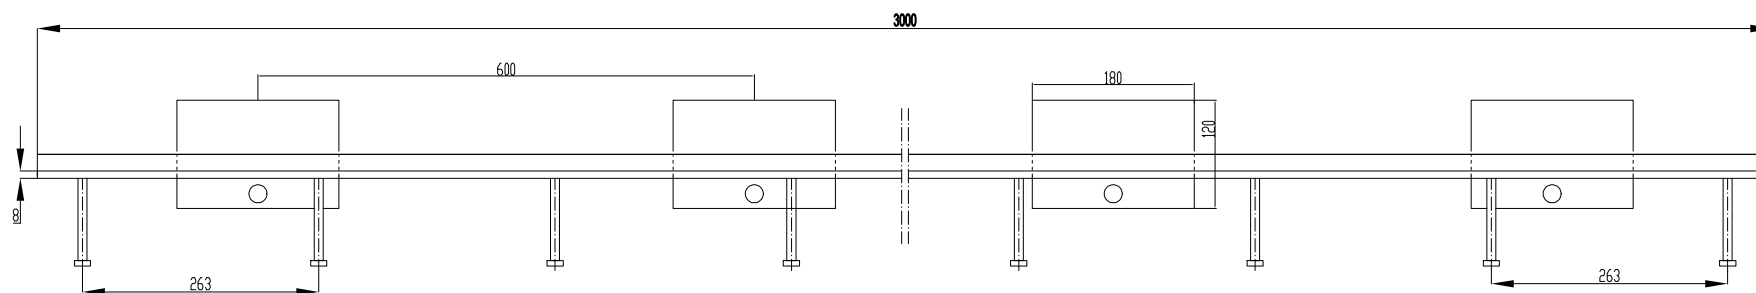

Conecto Omega  
03NB-5D-T8 h=175  
Section  
scale 2:1

Conecto Omega  
03NB-5D-T8 h=175  
View

Conecto Omega  
03NB-5D-T8 h=175  
Top view  
scale 1:1,25

Armoured joint Conecto Omega  
03NB-5D-T8 h=175  
L=3000, black steel

Conecto Profiles Sp. z o.o.  
ul. Przemysłowa 39  
61-541 Poznań  
www.conecto-profiles.com

ROZMIAR / SIZE  
A3

SKALA / SCALE  
1:1

Wszystkie wymiary podano w [ mm ]  
All dimensions in [ mm ]

PROJEKT	PROJECT	ZŁOŻENIE	SUB ASSEMBLY	RYСУNEK	DRAWING	ARKUSZ	WER
						SHEET	REV
--		--			01	1	Z OF 1