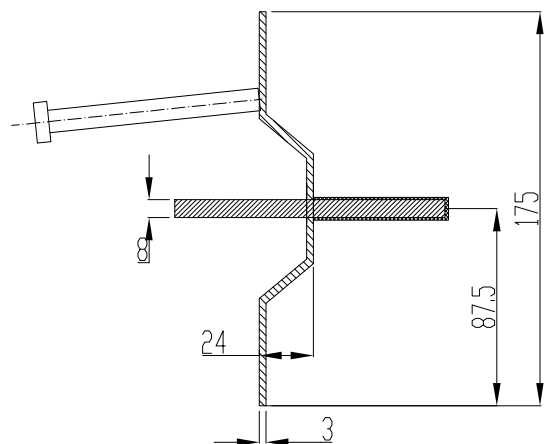

Conecto Omega  
03NB-5D-T8 h=175  
Section  
scale 2:1

Conecto Omega  
03NB-5D-T8 h=175  
View

Conecto Omega  
03NB-5D-T8 h=175  
Top view  
scale 1:1,25

Armoured joint Conecto Omega  
03NB-5D-T8 h=175  
L=3000, black steel

Conecto Profiles Sp. z o.o.  
ul. Przemysłowa 39  
61-541 Poznań  
www.conecto-profiles.com

ROZMIAR / SIZE  
A3

SKALA / SCALE  
1:1

Wszystkie wymiary podano w [ mm ]  
All dimensions in [ mm ]

PROJEKT	PROJECT	ZŁOŻENIE	SUB ASSEMBLY	RYСУNEK	DRAWING	ARKUSZ	WER
						SHEET	REV
--		--			01	1	Z OF 1