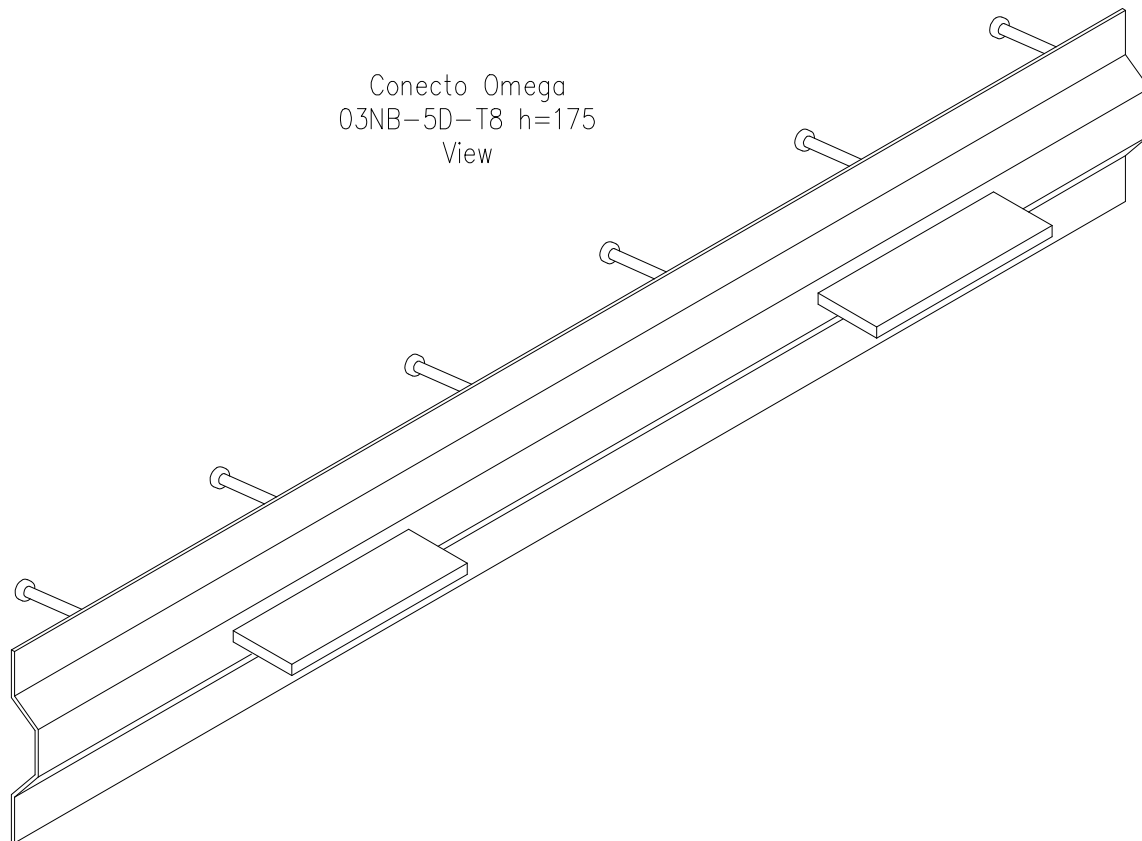

Conecto Omega  
03NB-5D-T8 h=175  
Section  
scale 2:1

Conecto Omega  
03NB-5D-T8 h=175  
View

Conecto Omega  
03NB-5D-T8 h=175  
Top view  
scale 1:1,25

Armoured joint Conecto Omega  
03NB-5D-T8 h=175  
L=3000, black steel

Conecto Profiles Sp. z o.o.  
ul. Przemysłowa 39  
61-541 Poznań  
www.conecto-profiles.com

ROZMIAR / SIZE  
A3

SKALA / SCALE  
1:1

Wszystkie wymiary podano w [ mm ]  
All dimensions in [ mm ]

PROJEKT	PROJECT	ZŁOŻENIE	SUB ASSEMBLY	RYСУNEK	DRAWING	ARKUSZ	WER
						SHEET	REV
--		--			01	1	Z OF 1