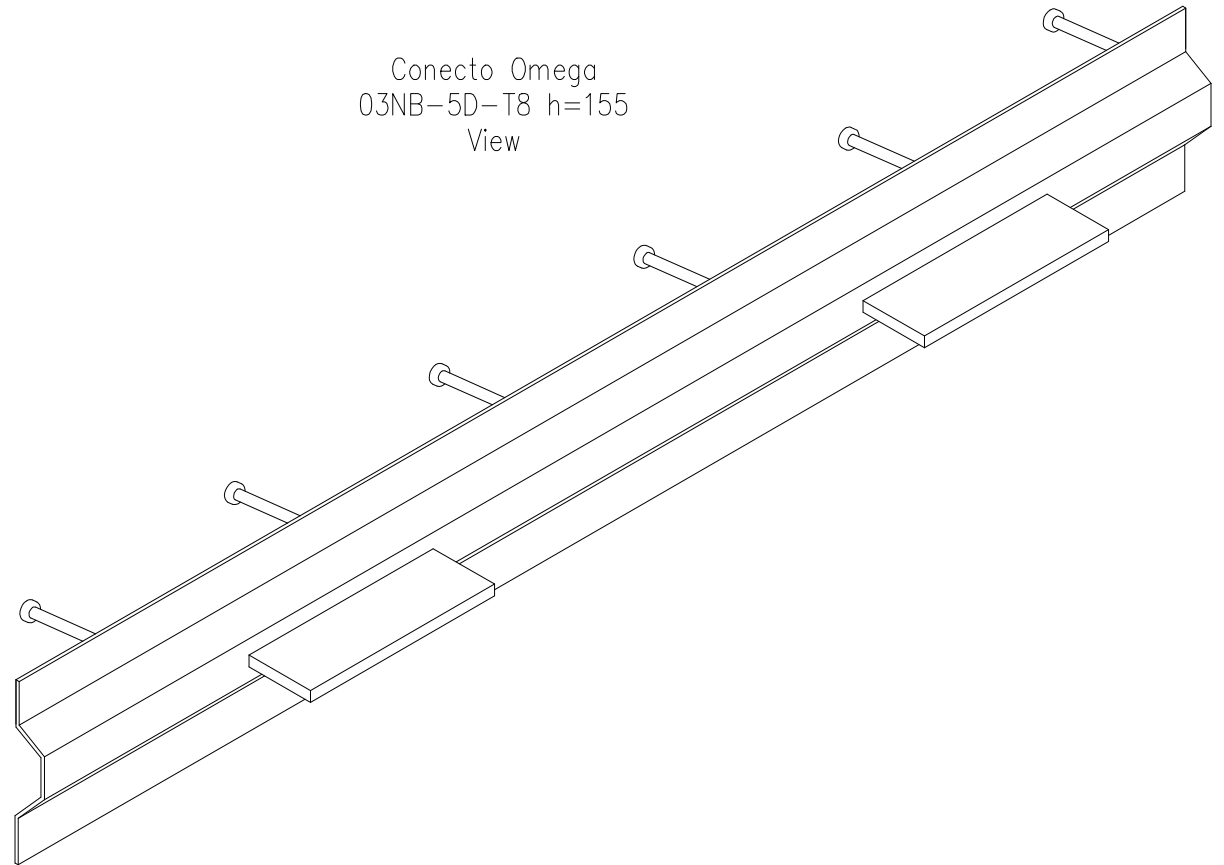

Conecto Omega  
03NB-5D-T8 h=155  
Section  
scale 2:1

Conecto Omega  
03NB-5D-T8 h=155  
View

Conecto Omega  
03NB-5D-T8 h=155  
Top view  
scale 1:1,25

Armoured joint Conecto Omega  
03NB-5D-T8 h=155  
L=3000, black steel

Conecto Profiles Sp. z o.o.  
ul. Przemysłowa 39  
61-541 Poznań  
www.conecto-profiles.com

ROZMIAR / SIZE A3	SKALA / SCALE 1:1	Wszystkie wymiary podano w [ mm ] All dimensions in [ mm ]
----------------------	----------------------	---

PROJEKT	PROJECT	ZŁOŻENIE	SUB ASSEMBLY	RYSUNEK	DRAWING	ARKUSZ	SHEET	WER	REV
--	--	--	--	01	01	1	Z OF	1	