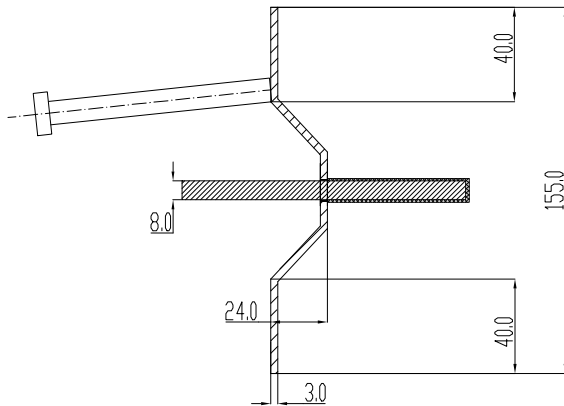

Conecto Omega  
03NB-5D-T8 h=155  
Section  
scale 2:1

Conecto Omega  
03NB-5D-T8 h=155  
View

Conecto Omega  
03NB-5D-T8 h=155  
Top view  
scale 1:1,25

Armoured joint Conecto Omega  
03NB-5D-T8 h=155  
L=3000, black steel

Conecto Profiles Sp. z o.o.  
ul. Przemysłowa 39  
61-541 Poznań  
www.conecto-profiles.com

ROZMIAR / SIZE A3	SKALA / SCALE 1:1	Wszystkie wymiary podano w [ mm ] All dimensions in [ mm ]
----------------------	----------------------	---

PROJEKT	PROJECT	ZŁOŻENIE	SUB ASSEMBLY	RYSUNEK	DRAWING	ARKUSZ	SHEET	WER	REV
--	--	--	--	01	01	1	Z OF	1	