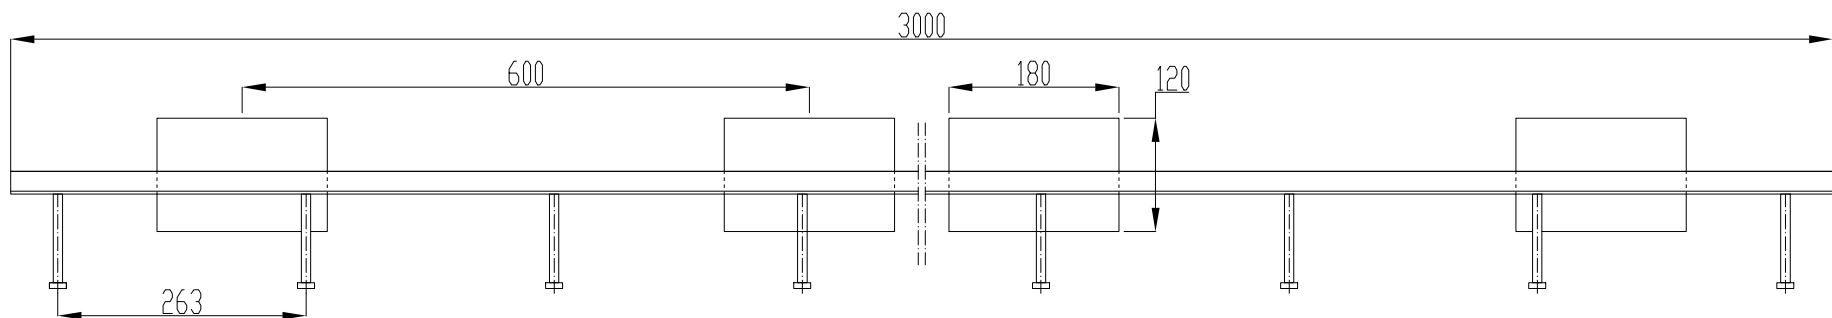

Conecto Omega  
03NB-5D-T8 h=155  
Section  
scale 2:1

Conecto Omega  
03NB-5D-T8 h=155  
View

Conecto Omega  
03NB-5D-T8 h=155  
Top view  
scale 1:1,25

Armoured joint Conecto Omega  
03NB-5D-T8 h=155  
L=3000, black steel

Conecto Profiles Sp. z o.o.  
ul. Przemysłowa 39  
61-541 Poznań  
www.conecto-profiles.com

ROZMIAR / SIZE A3	SKALA / SCALE 1:1	Wszystkie wymiary podano w [ mm ] All dimensions in [ mm ]
----------------------	----------------------	---

PROJEKT	PROJECT	ZŁOŻENIE	SUB ASSEMBLY	RYSUNEK	DRAWING	ARKUSZ	SHEET	WER	REV
--	--	--	--	01	01	1	Z OF	1	