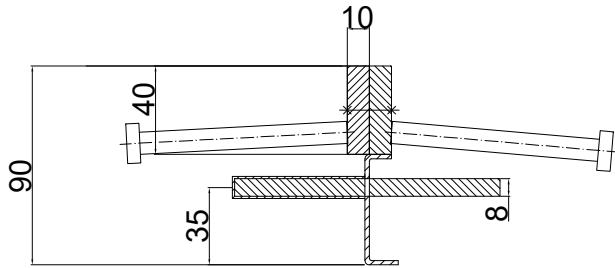

CONECTO DOWEL
10NA40-5D-T8 h=90
SECTION
SCALE 2:1