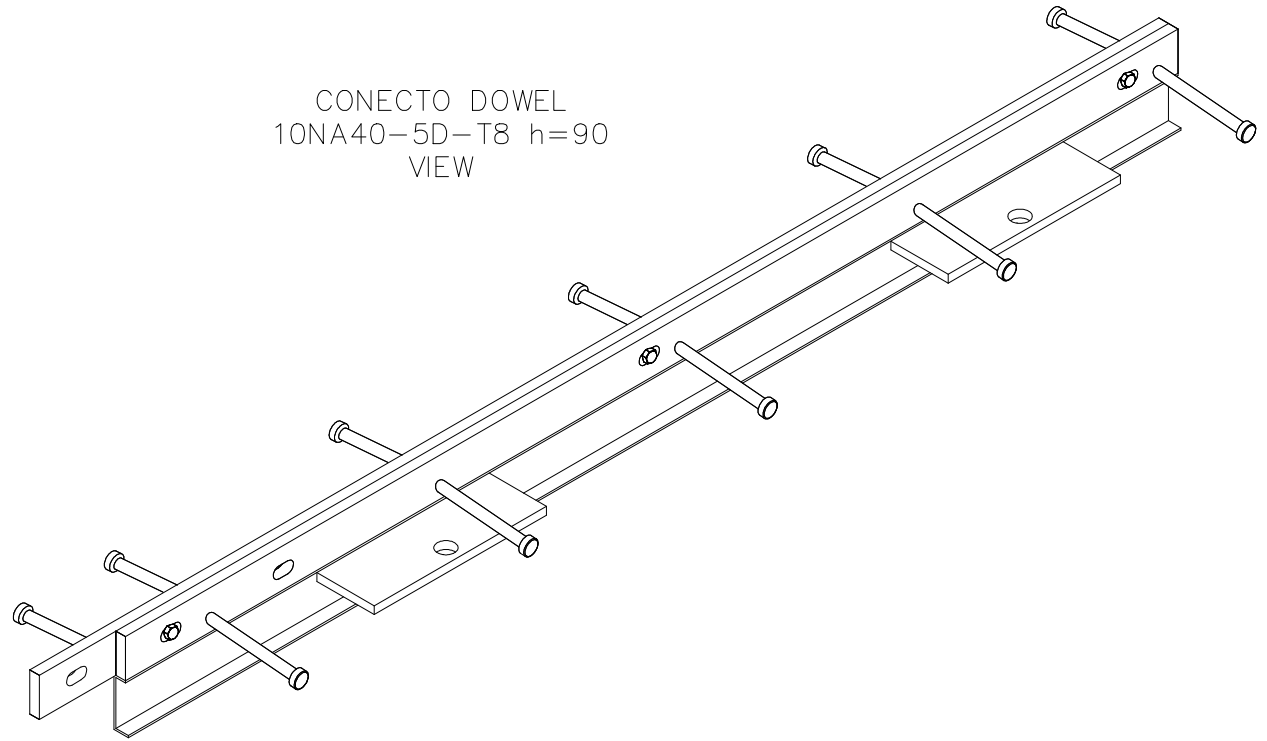

CONECTO DOWEL
10NA40-5D-T8 h=90
VIEW

Conecto Dowel
10NA40-5D-T8 h=90 PC
L=3000, black steel

All dimensions in (mm)

REV 1.2

conecto
profiles

Conecto Profiles Sp. z o.o.

ul. Przemysłowa 39

61-541 Poznań

+48 62 763 29 44

email: office@conecto-profiles.com

www: www.conecto-profiles.com