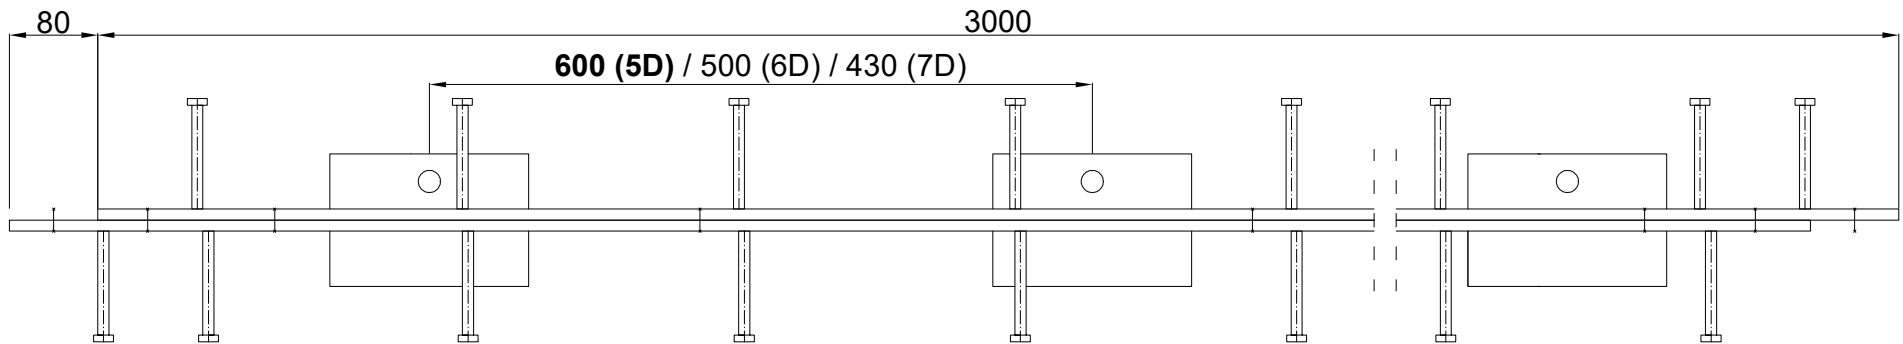

CONECTO DOWEL
10NA40-5D-T8 h=90
VIEW

Conecto Dowel
10NA40-5D-T8 h=90 PC
L=3000, black steel

All dimensions in (mm)

REV 1.2

conecto
profiles

Conecto Profiles Sp. z o.o.

ul. Przemysłowa 39

61-541 Poznań

+48 62 763 29 44

email: office@conecto-profiles.com

www: www.conecto-profiles.com