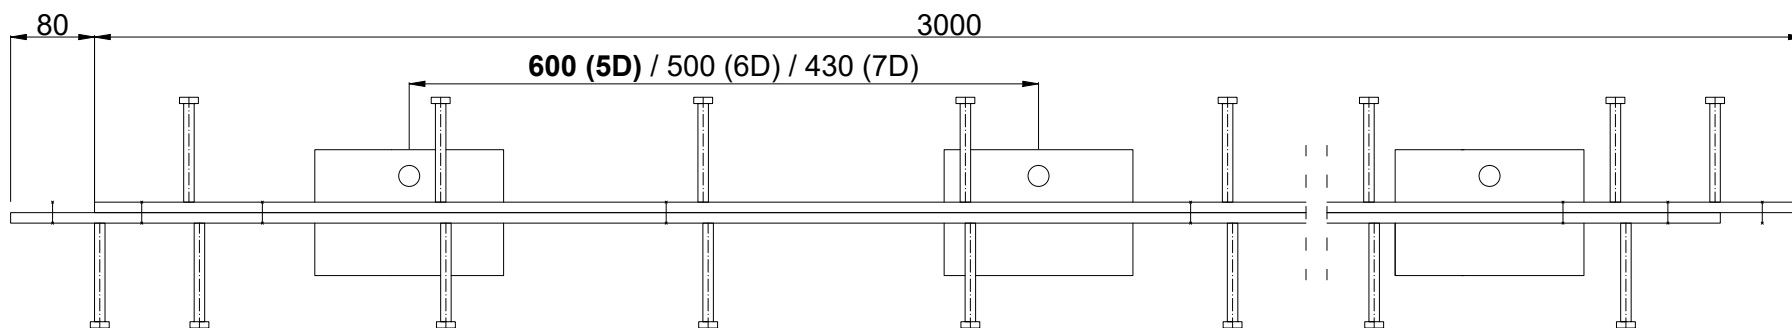

CONECTO DOWEL
10NA40-5D-T8 h=250
VIEW

Conecto Dowel
10NA40-5D-T8 h=250 PC
L=3000, black steel

All dimensions in [mm]

REV 1.2

conecto
profiles

Conecto Profiles Sp. z o.o.

ul. Przemysłowa 39

61-541 Poznań

+48 62 763 29 44

email: office@conecto-profiles.com

www: www.conecto-profiles.com