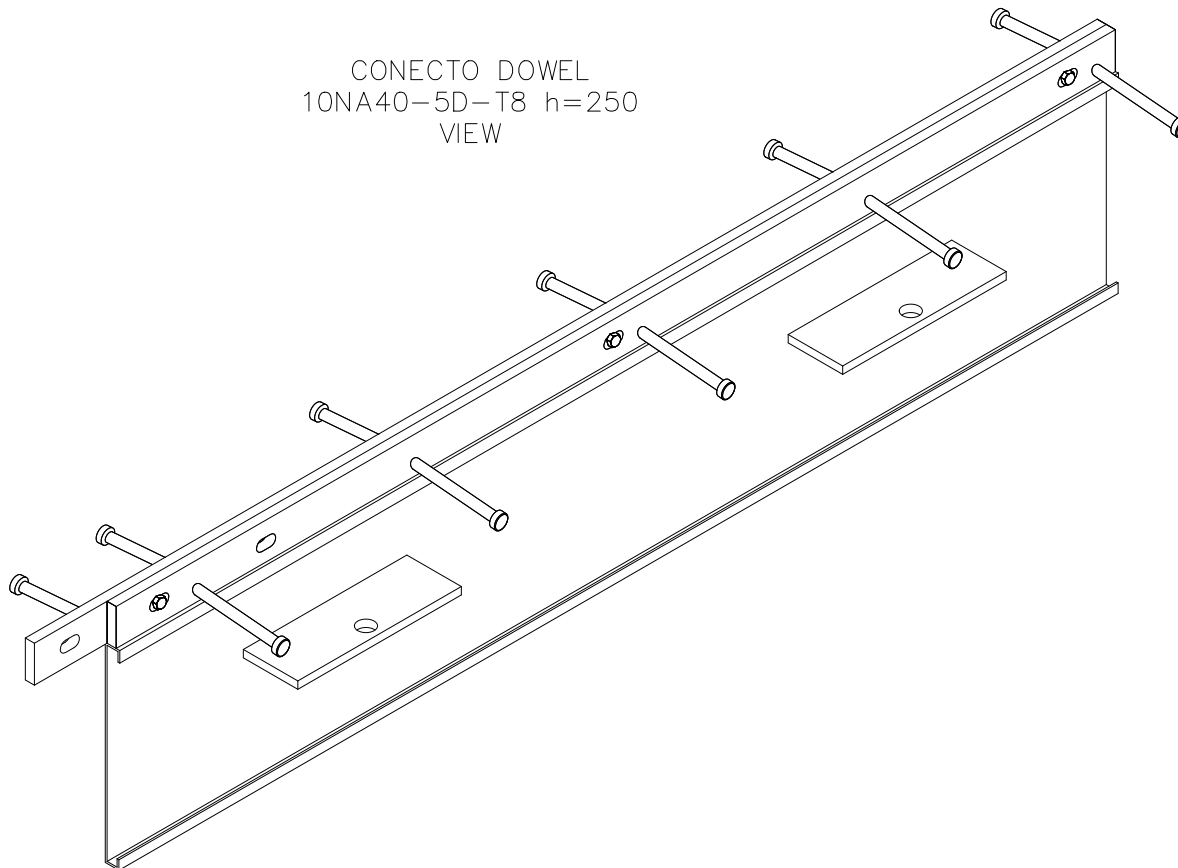

CONECTO DOWEL
10NA40-5D-T8 h=250
VIEW

Conecto Dowel
10NA40-5D-T8 h=250 PC
L=3000, black steel

All dimensions in [mm]

REV 1.2

conecto
profiles

Conecto Profiles Sp. z o.o.

ul. Przemysłowa 39

61-541 Poznań

+48 62 763 29 44

email: office@conecto-profiles.com

www: www.conecto-profiles.com