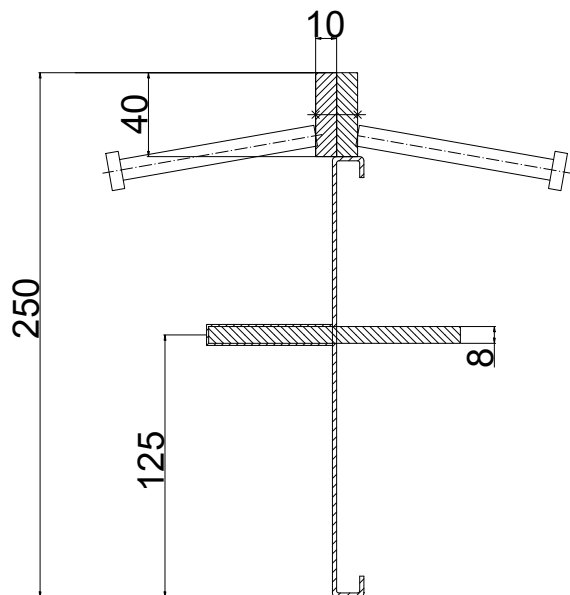

CONECTO DOWEL
10NA40-5D-T8 h=250
SECTION
SCALE 2:1