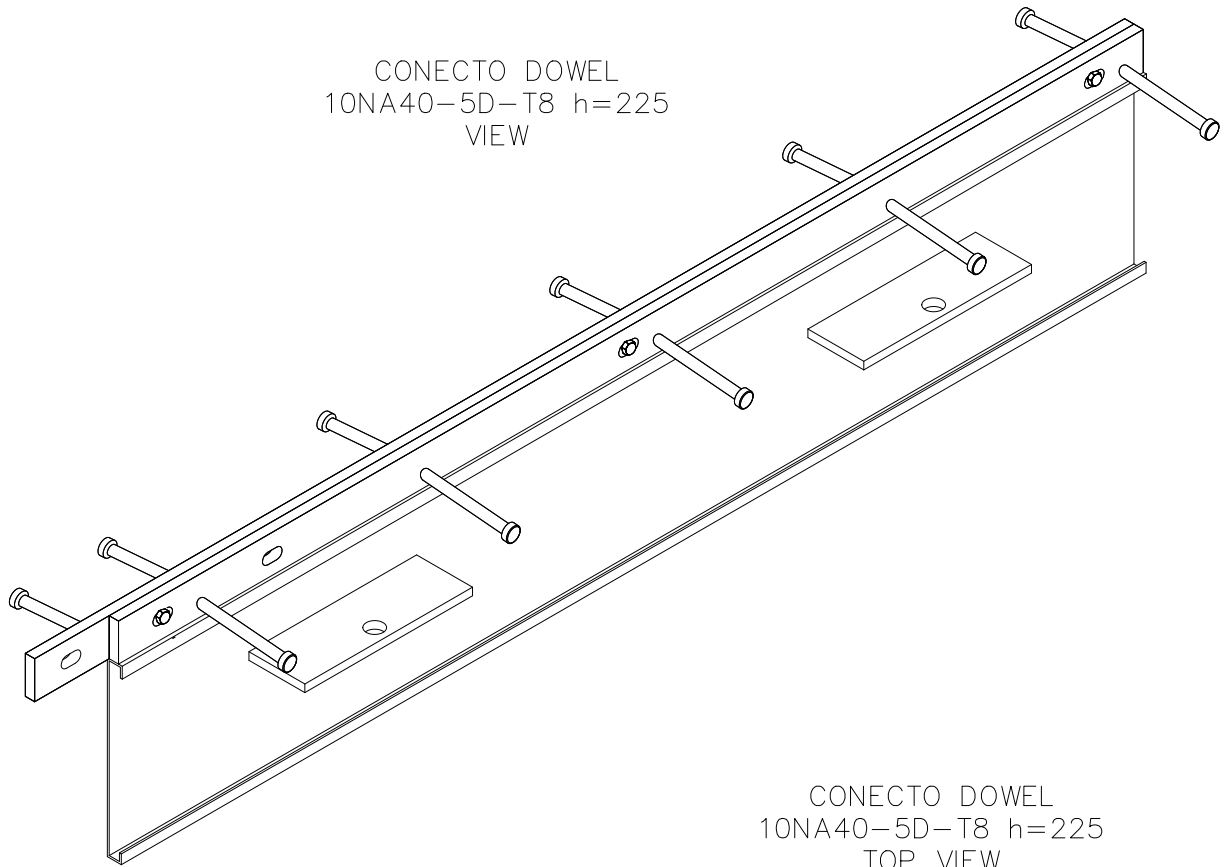

CONECTO DOWEL
10NA40-5D-T8 h=225
VIEW