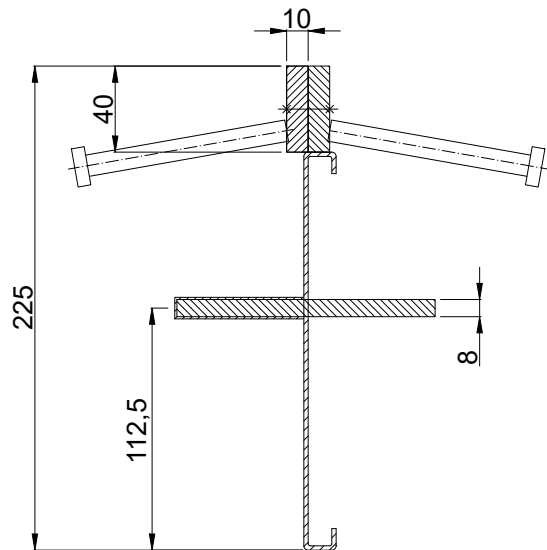

CONECTO DOWEL
10NA40-5D-T8 h=225
SECTION
SCALE 2:1