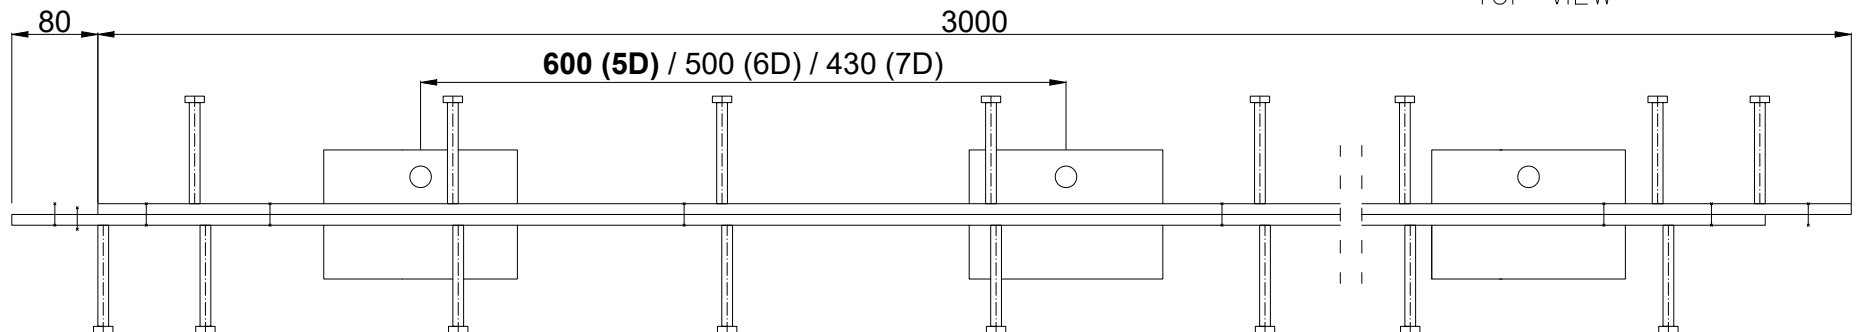

CONECTO DOWEL
10NA40-5D-T8 h=225
TOP VIEW

Conecto Dowel
10NA40-5D-T8 h=225 PC
L=3000, black steel

All dimensions in [mm]

REV 1.2

conecto
profiles

Conecto Profiles Sp. z o.o.

ul. Przemysłowa 39

61-541 Poznań

+48 62 763 29 44

email: office@conecto-profiles.com

www: [www: www.conecto-profiles.com](http://www.conecto-profiles.com)